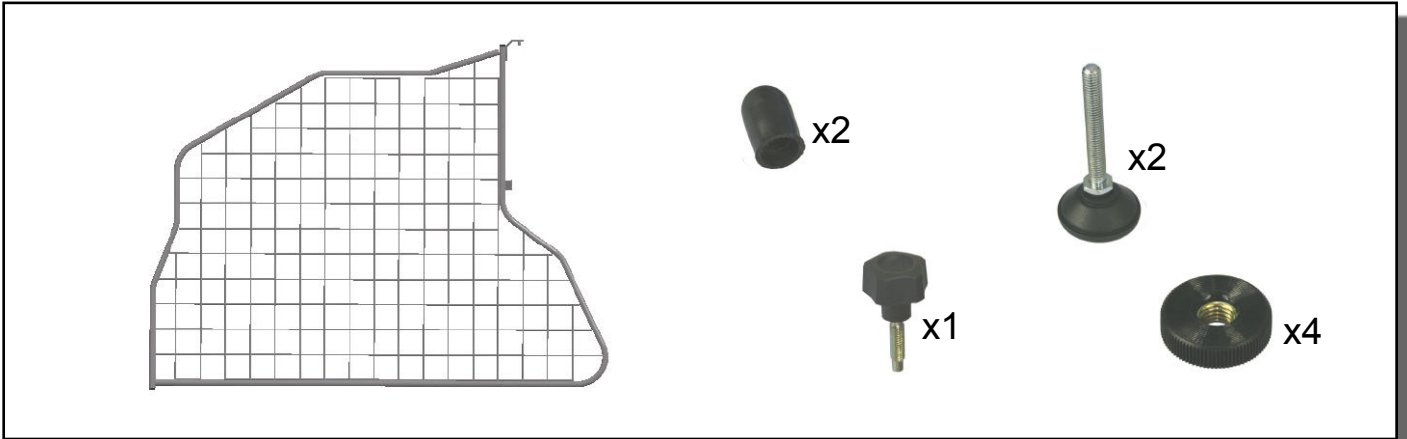

**MERCEDES C CLASS ESTATE**

Luggage partition divider / Partition centrale de coffre à bagages / Abtrennung - Gepäckraumgitter /  
Red de división del maletero / Divisorio centrale bagagliaio / De verdeler van de bagageverdeling