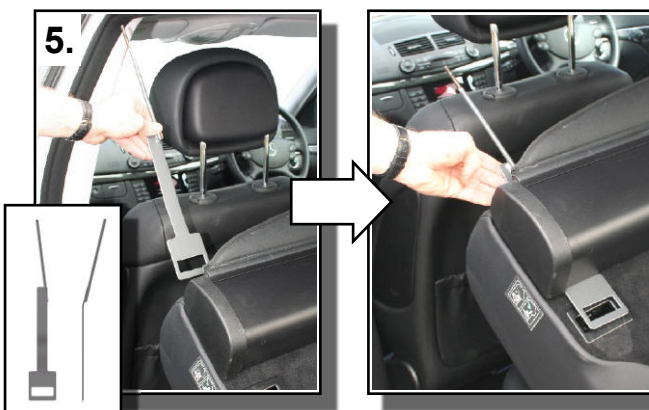

MERCEDES E CLASS ESTATE

DOG GUARD / GRILLE PROTECTRICE POUR CHIEN / HUNDEGITTER /
RIPARO PER CANI / DEFENSA PARA PERROS / HONDEREK

MERCEDES E CLASS ESTATE

DOG GUARD / GRILLE PROTECTRICE POUR CHIEN / HUNDEGITTER /
RIPARO PER CANI / DEFENSA PARA PERROS / HONDEREK