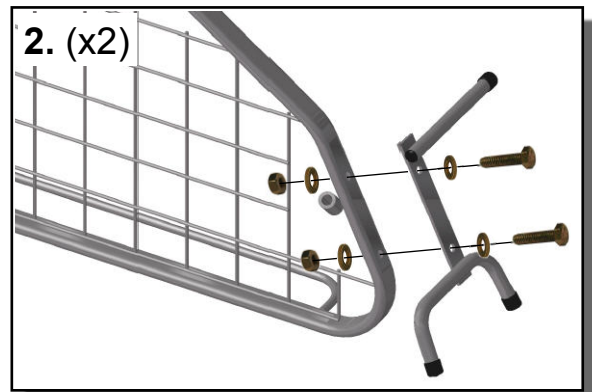

MERCEDES E CLASS ESTATE

DOG GUARD / GRILLE PROTECTRICE POUR CHIEN / HUNDEGITTER /
RIPARO PER CANI / DEFENSA PARA PERROS / HONDEREK

MERCEDES E CLASS ESTATE

DOG GUARD / GRILLE PROTECTRICE POUR CHIEN / HUNDEGITTER /
RIPARO PER CANI / DEFENSA PARA PERROS / HONDEREK