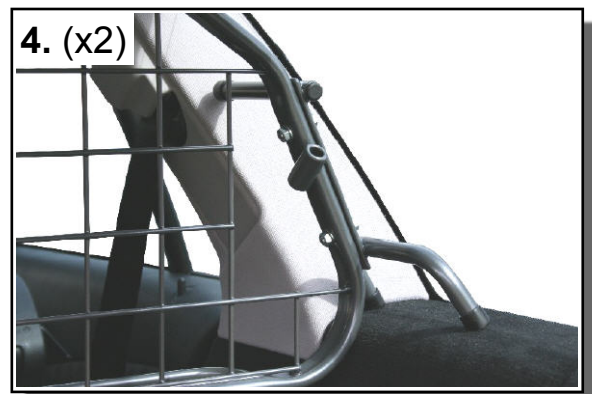

MERCEDES E CLASS ESTATE

DOG GUARD / GRILLE PROTECTRICE POUR CHIEN / HUNDEGITTER /
RIPARO PER CANI / DEFENSA PARA PERROS / HONDEREK

MERCEDES E CLASS ESTATE

DOG GUARD / GRILLE PROTECTRICE POUR CHIEN / HUNDEGITTER /
RIPARO PER CANI / DEFENSA PARA PERROS / HONDEREK