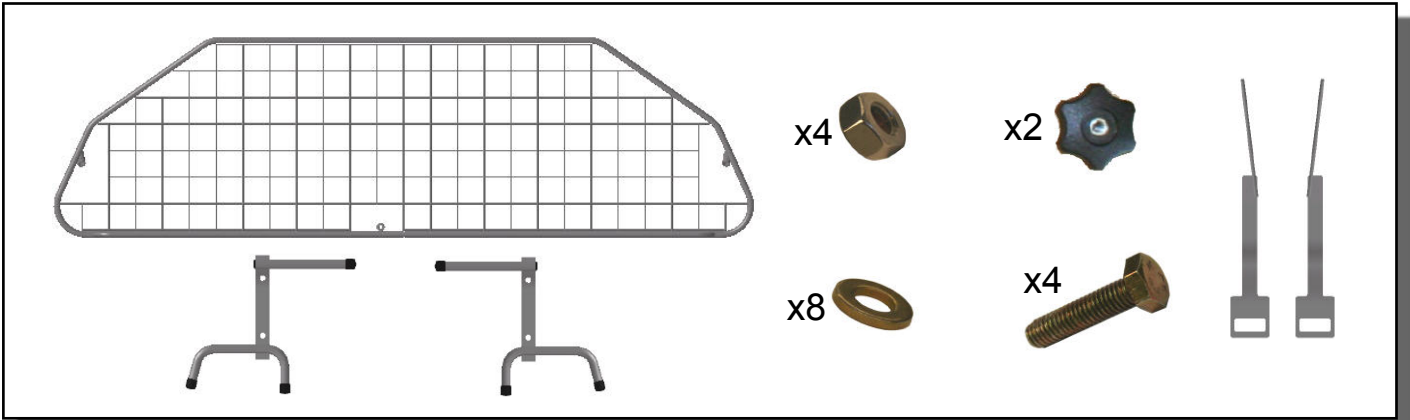

MERCEDES E CLASS ESTATE

DOG GUARD / GRILLE PROTECTRICE POUR CHIEN / HUNDEGITTER /
RIPARO PER CANI / DEFENSA PARA PERROS / HONDEREK

MERCEDES E CLASS ESTATE

DOG GUARD / GRILLE PROTECTRICE POUR CHIEN / HUNDEGITTER /
RIPARO PER CANI / DEFENSA PARA PERROS / HONDEREK