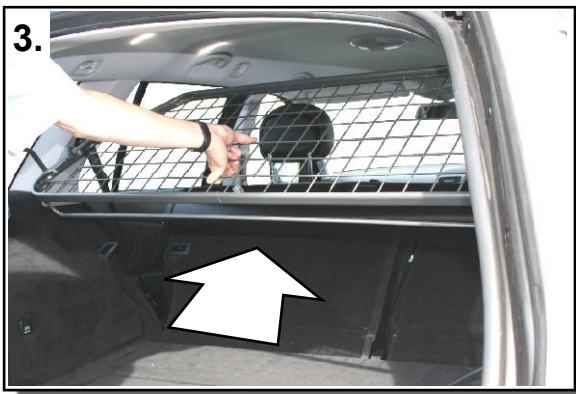

MERCEDES E CLASS ESTATE

DOG GUARD / GRILLE PROTECTRICE POUR CHIEN / HUNDEGITTER /
RIPARO PER CANI / DEFENSA PARA PERROS / HONDEREK

MERCEDES E CLASS ESTATE

DOG GUARD / GRILLE PROTECTRICE POUR CHIEN / HUNDEGITTER /
RIPARO PER CANI / DEFENSA PARA PERROS / HONDEREK