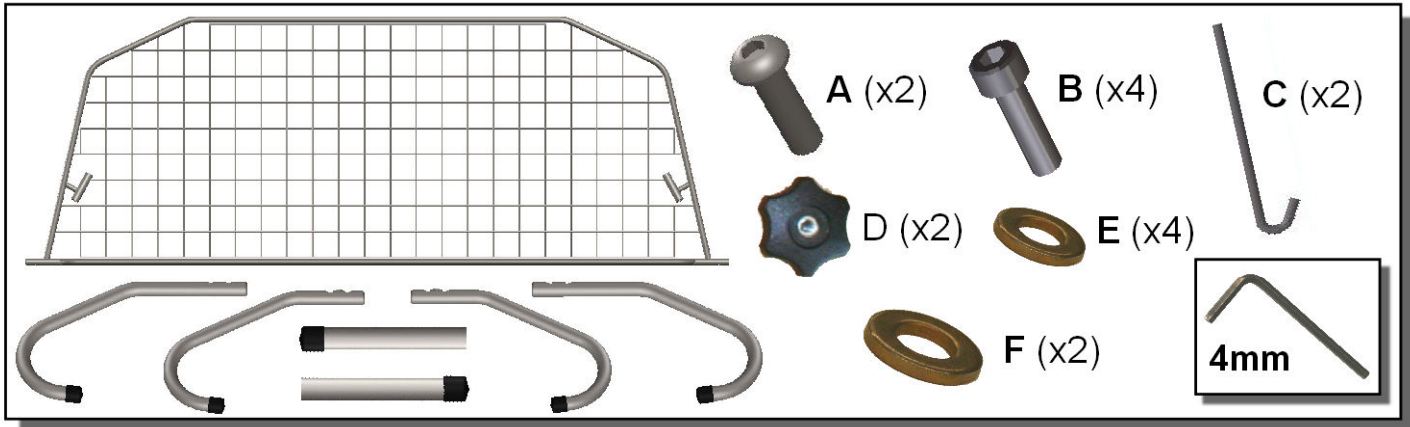

# TDG 1138

FITTING INSTRUCTION / INSTRUCTION DE MONTAGE / EINBAUANLEITUNG /  
ISTRUZIONI PER L'USO / INSTRUCCIONES DE MONTAJE / MONTAGEHANDLEIDUNG

## NISSAN PATHFINDER

DOG GUARD / GRILLE PROTECTRICE POUR CHIEN / HUNDEGITTER /  
RIPARO PER CANI / DEFENSA PARA PERROS / HONDEREK