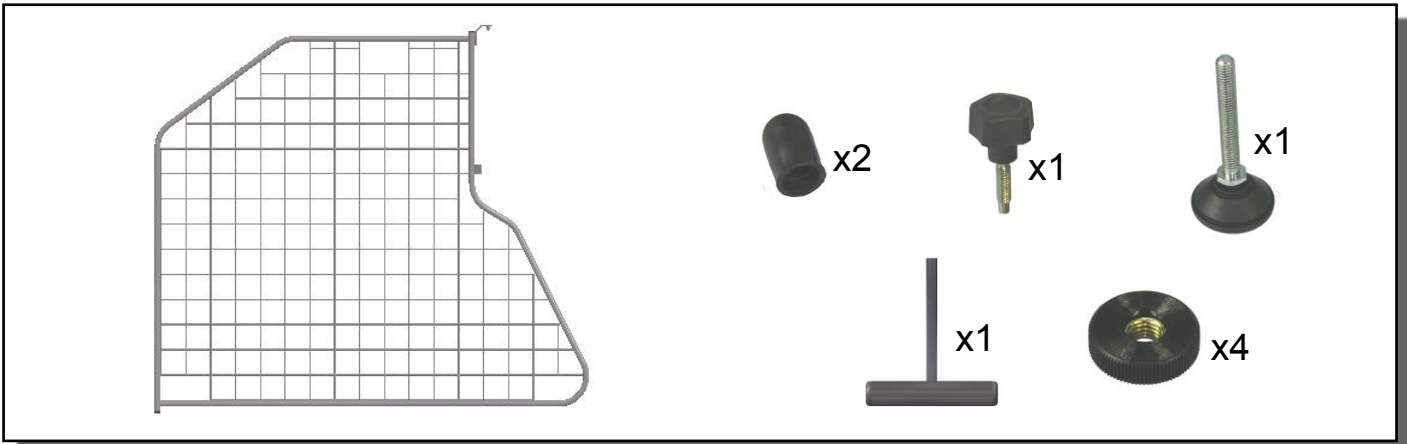

BMW X5 (7 SEAT)

Luggage partition divider / Partition centrale de coffre à bagages / Abtrennung - Gepäckraumgitter /
Red de división del maletero / Divisorio centrale bagagliaio / De verdeler van de bagageverdeling