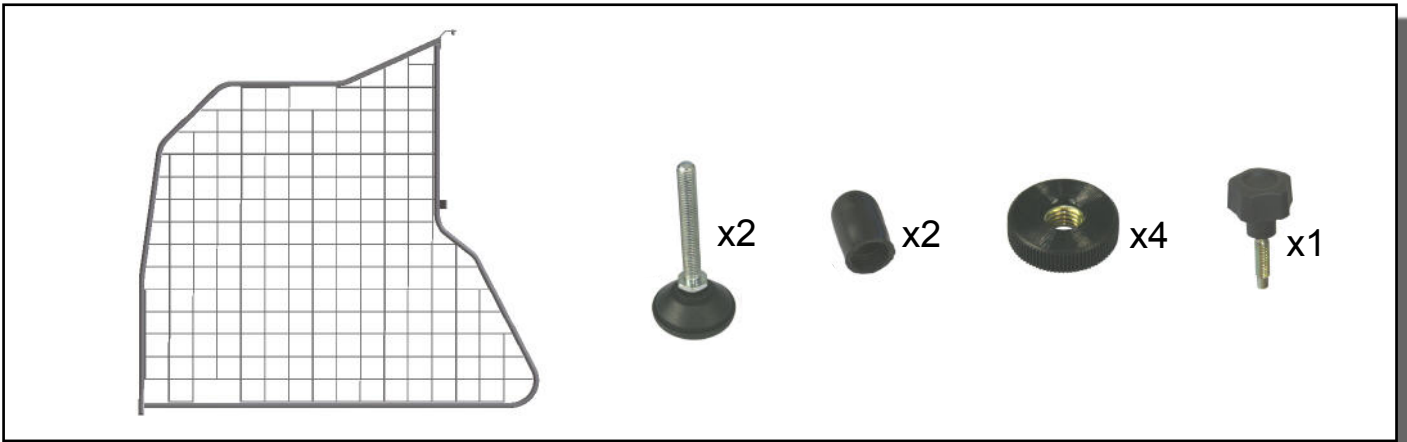

**KIA SORENTO**

Luggage partition divider / Partition centrale de coffre à bagages / Abtrennung - Gepäckraumgitter /  
Red de división del maletero / Divisorio centrale bagagliaio / De verdeler van de bagageverdeling