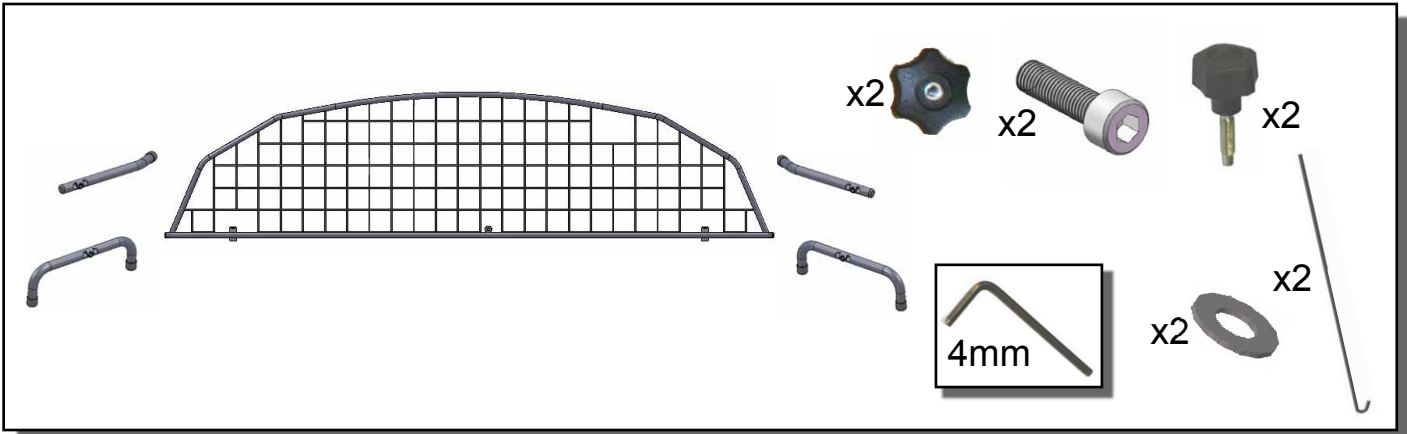

SUBARU OUTBACK

DOG GUARD / GRILLE PROTECTRICE POUR CHIEN / HUNDEGITTER /
RIPARO PER CANI / DEFENSA PARA PERROS / HONDEREK

SUBARU OUTBACK

DOG GUARD / GRILLE PROTECTRICE POUR CHIEN / HUNDEGITTER /
RIPARO PER CANI / DEFENSA PARA PERROS / HONDEREK