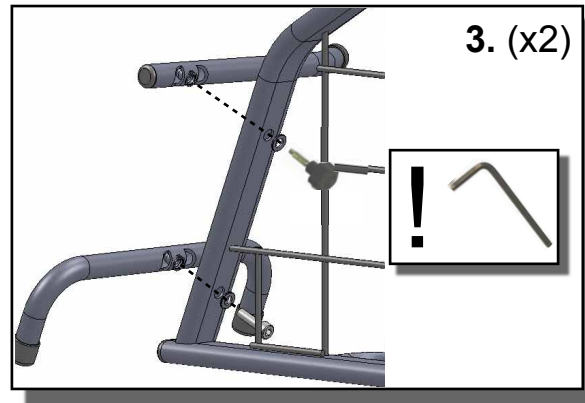

SUBARU OUTBACK

DOG GUARD / GRILLE PROTECTRICE POUR CHIEN / HUNDEGITTER /
RIPARO PER CANI / DEFENSA PARA PERROS / HONDEREK

SUBARU OUTBACK

DOG GUARD / GRILLE PROTECTRICE POUR CHIEN / HUNDEGITTER /
RIPARO PER CANI / DEFENSA PARA PERROS / HONDEREK