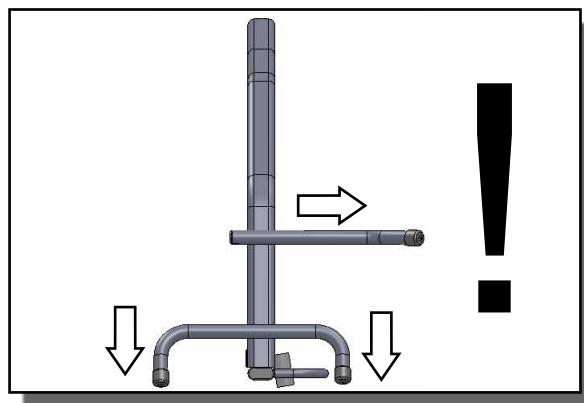

SUBARU OUTBACK

DOG GUARD / GRILLE PROTECTRICE POUR CHIEN / HUNDEGITTER /
RIPARO PER CANI / DEFENSA PARA PERROS / HONDEREK

SUBARU OUTBACK

DOG GUARD / GRILLE PROTECTRICE POUR CHIEN / HUNDEGITTER /
RIPARO PER CANI / DEFENSA PARA PERROS / HONDEREK