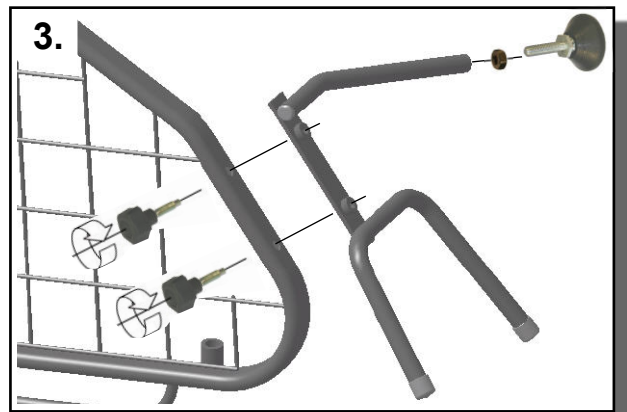

HYUNDAI i30 ESTATE

DOG GUARD / GRILLE PROTECTRICE POUR CHIEN / HUNDEGITTER /
RIPARO PER CANI / DEFENSA PARA PERROS / HONDEREK

HYUNDAI i30 ESTATE

DOG GUARD / GRILLE PROTECTRICE POUR CHIEN / HUNDEGITTER /
RIPARO PER CANI / DEFENSA PARA PERROS / HONDEREK