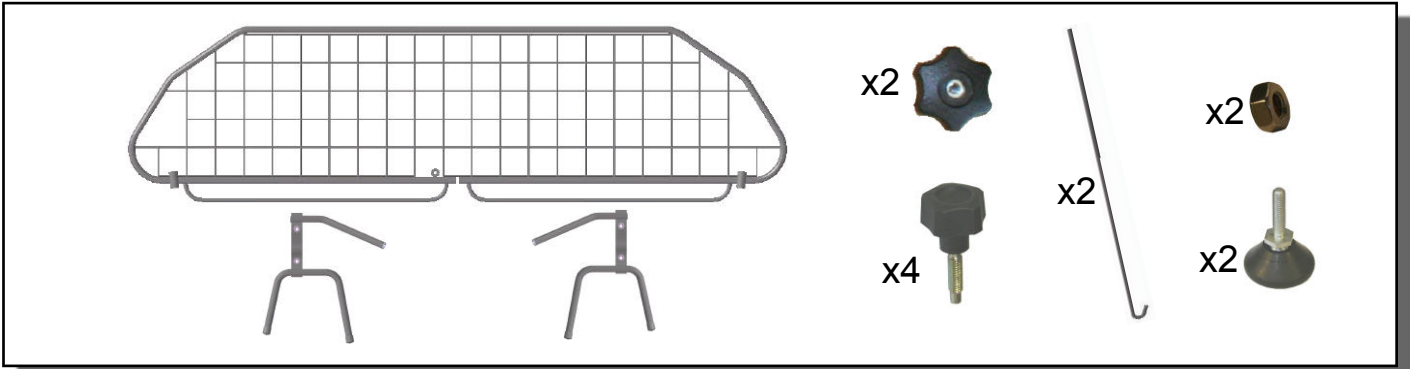

HYUNDAI i30 ESTATE

DOG GUARD / GRILLE PROTECTRICE POUR CHIEN / HUNDEGITTER /
RIPARO PER CANI / DEFENSA PARA PERROS / HONDEREK

HYUNDAI i30 ESTATE

DOG GUARD / GRILLE PROTECTRICE POUR CHIEN / HUNDEGITTER /
RIPARO PER CANI / DEFENSA PARA PERROS / HONDEREK