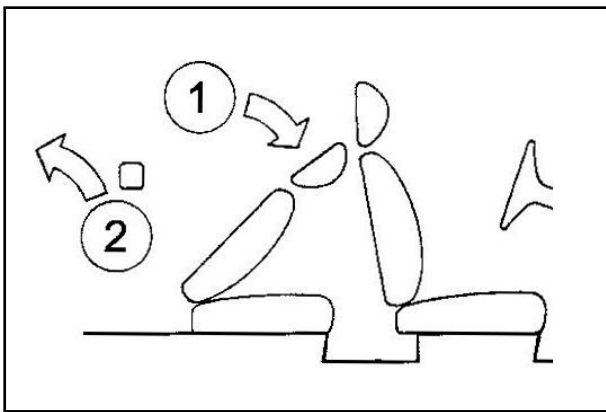

HYUNDAI i30 ESTATE

DOG GUARD / GRILLE PROTECTRICE POUR CHIEN / HUNDEGITTER /
RIPARO PER CANI / DEFENSA PARA PERROS / HONDEREK

HYUNDAI i30 ESTATE

DOG GUARD / GRILLE PROTECTRICE POUR CHIEN / HUNDEGITTER /
RIPARO PER CANI / DEFENSA PARA PERROS / HONDEREK