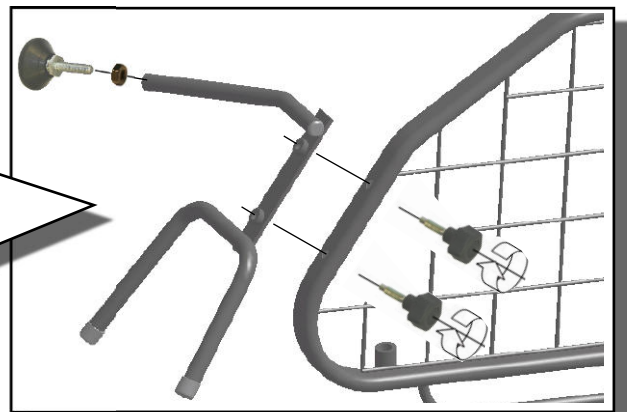

HYUNDAI i30 ESTATE

DOG GUARD / GRILLE PROTECTRICE POUR CHIEN / HUNDEGITTER /
RIPARO PER CANI / DEFENSA PARA PERROS / HONDEREK

HYUNDAI i30 ESTATE

DOG GUARD / GRILLE PROTECTRICE POUR CHIEN / HUNDEGITTER /
RIPARO PER CANI / DEFENSA PARA PERROS / HONDEREK