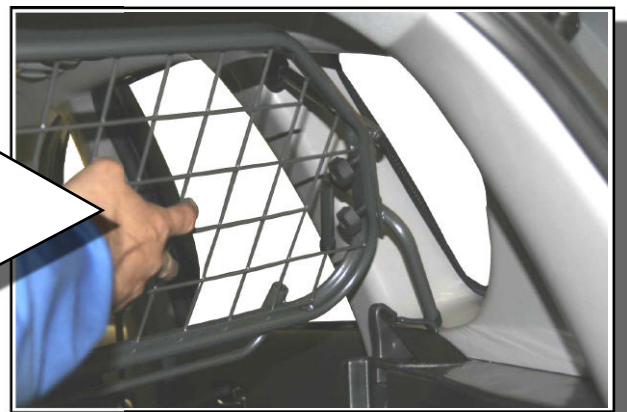

HYUNDAI i30 ESTATE

DOG GUARD / GRILLE PROTECTRICE POUR CHIEN / HUNDEGITTER /
RIPARO PER CANI / DEFENSA PARA PERROS / HONDEREK

HYUNDAI i30 ESTATE

DOG GUARD / GRILLE PROTECTRICE POUR CHIEN / HUNDEGITTER /
RIPARO PER CANI / DEFENSA PARA PERROS / HONDEREK