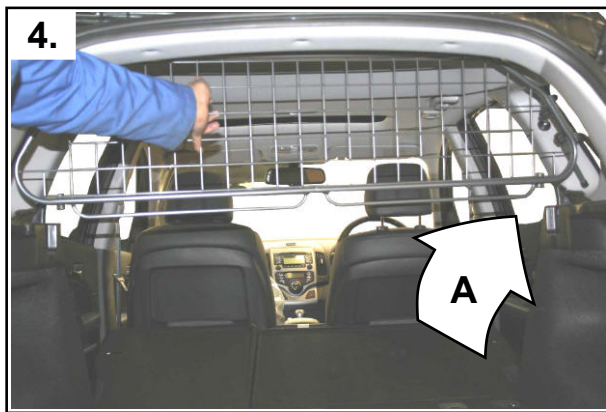

HYUNDAI i30 ESTATE

DOG GUARD / GRILLE PROTECTRICE POUR CHIEN / HUNDEGITTER /
RIPARO PER CANI / DEFENSA PARA PERROS / HONDEREK

HYUNDAI i30 ESTATE

DOG GUARD / GRILLE PROTECTRICE POUR CHIEN / HUNDEGITTER /
RIPARO PER CANI / DEFENSA PARA PERROS / HONDEREK