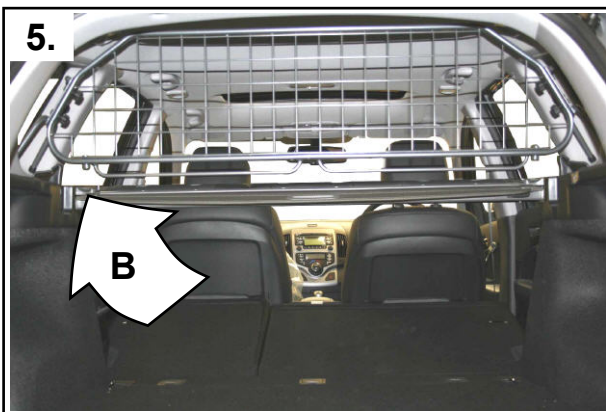

HYUNDAI i30 ESTATE

DOG GUARD / GRILLE PROTECTRICE POUR CHIEN / HUNDEGITTER /
RIPARO PER CANI / DEFENSA PARA PERROS / HONDEREK

HYUNDAI i30 ESTATE

DOG GUARD / GRILLE PROTECTRICE POUR CHIEN / HUNDEGITTER /
RIPARO PER CANI / DEFENSA PARA PERROS / HONDEREK