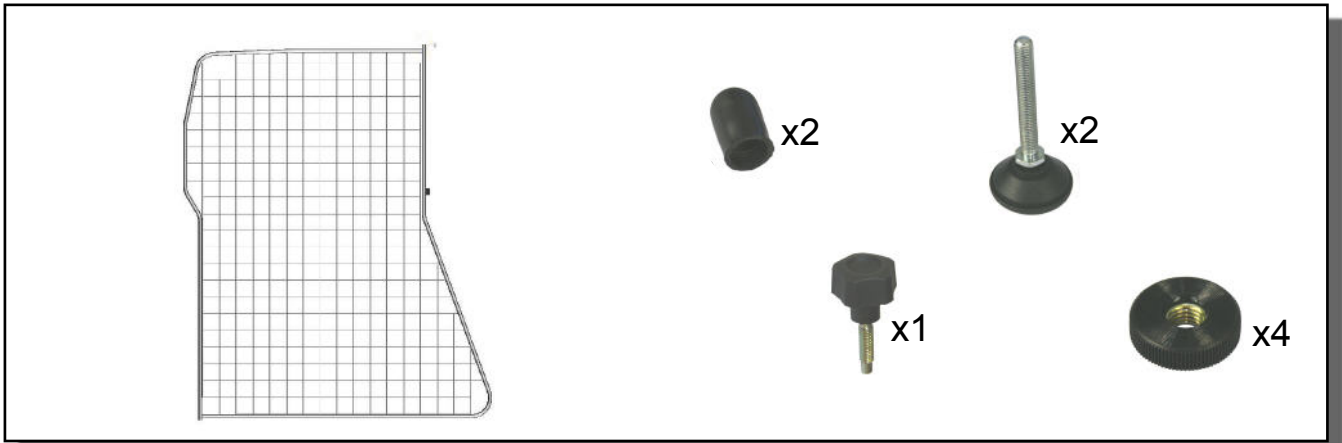

FIAT DOBLO

Luggage partition divider / Partition centrale de coffre à bagages / Abtrennung - Gepäckraumgitter /
Red de división del maletero / Divisorio centrale bagagliaio / De verdeler van de bagageverdeling