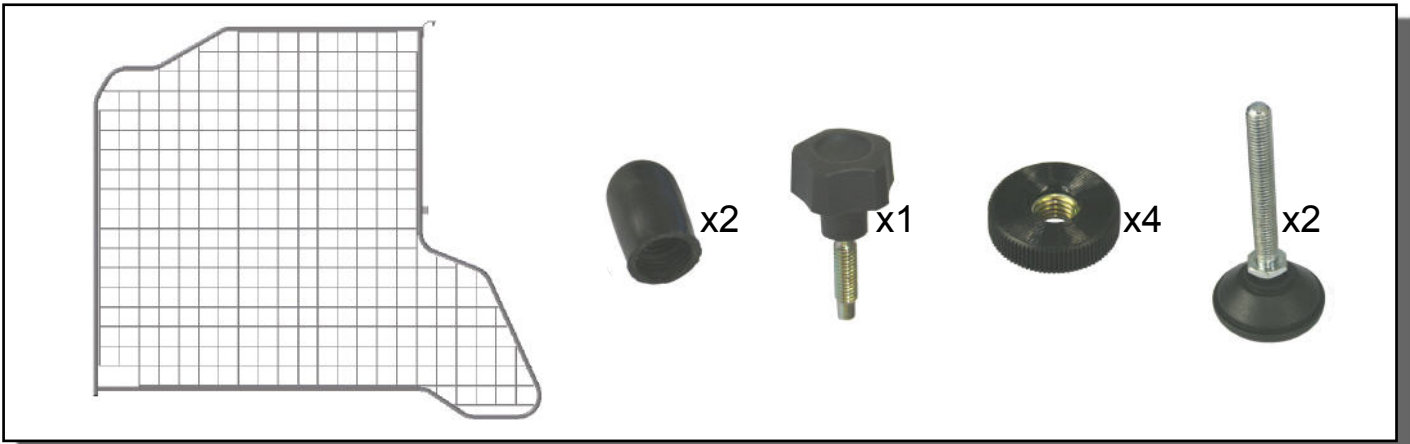

DACIA LOGAN ESTATE

Luggage partition divider / Partition centrale de coffre à bagages / Abtrennung - Gepäckraumgitter /
Red de división del maletero / Divisorio centrale bagagliaio / De verdeler van de bagageverdeling