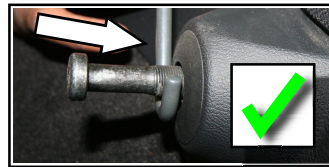

PORSCHE CAYENNE (2003-2009)

DOG GUARD / GRILLE PROTECTRICE POUR CHIEN / HUNDEGITTER /
RIPARO PER CANI / DEFENSA PARA PERROS / HONDEREK

6A. (x2)