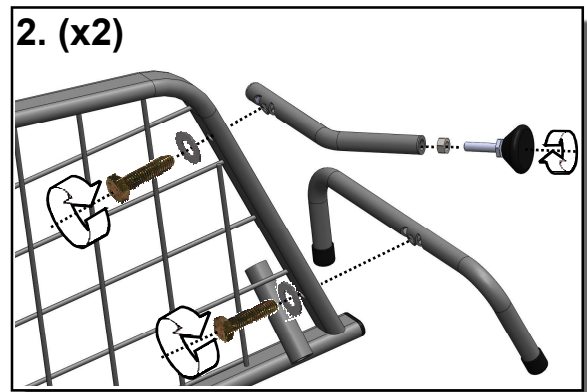

TDG 1260

FITTING INSTRUCTION / INSTRUCTION DE MONTAGE / EINBAUANLEITUNG /
ISTRUZIONI PER L'USO / INSTRUCCIONES DE MONTAJE / MONTAGEHANDLEIDING

PORSCHE CAYENNE (2003-2009)

DOG GUARD / GRILLE PROTECTRICE POUR CHIEN / HUNDEGITTER /
RIPARO PER CANI / DEFENSA PARA PERROS / HONDEREK

TDG 1260

FITTING INSTRUCTION / INSTRUCTION DE MONTAGE / EINBAUANLEITUNG /
ISTRUZIONI PER L'USO / INSTRUCCIONES DE MONTAJE / MONTAGEHANDLEIDUNG

PORSCHE CAYENNE (2003-2009)

DOG GUARD / GRILLE PROTECTRICE POUR CHIEN / HUNDEGITTER /
RIPARO PER CANI / DEFENSA PARA PERROS / HONDEREK