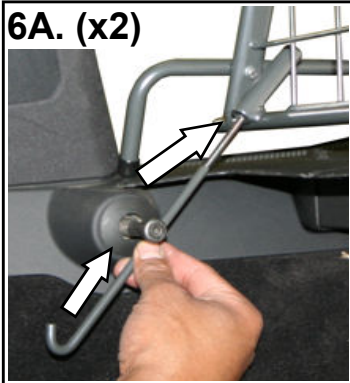

TDG 1260

FITTING INSTRUCTION / INSTRUCTION DE MONTAGE / EINBAUANLEITUNG /
ISTRUZIONI PER L'USO / INSTRUCCIONES DE MONTAJE / MONTAGEHANDLEIDUNG

PORSCHE CAYENNE (2003-2009)

DOG GUARD / GRILLE PROTECTRICE POUR CHIEN / HUNDEGITTER /
RIPARO PER CANI / DEFENSA PARA PERROS / HONDEREK

6A. (x2)