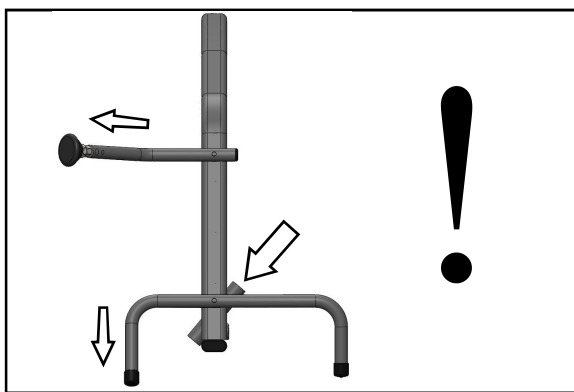

TDG 1260

FITTING INSTRUCTION / INSTRUCTION DE MONTAGE / EINBAUANLEITUNG /
ISTRUZIONI PER L'USO / INSTRUCCIONES DE MONTAJE / MONTAGEHANDLEIDING

PORSCHE CAYENNE (2003-2009)

DOG GUARD / GRILLE PROTECTRICE POUR CHIEN / HUNDEGITTER /
RIPARO PER CANI / DEFENSA PARA PERROS / HONDEREK

TDG 1260

FITTING INSTRUCTION / INSTRUCTION DE MONTAGE / EINBAUANLEITUNG /
ISTRUZIONI PER L'USO / INSTRUCCIONES DE MONTAJE / MONTAGEHANDLEIDUNG

PORSCHE CAYENNE (2003-2009)

DOG GUARD / GRILLE PROTECTRICE POUR CHIEN / HUNDEGITTER /
RIPARO PER CANI / DEFENSA PARA PERROS / HONDEREK