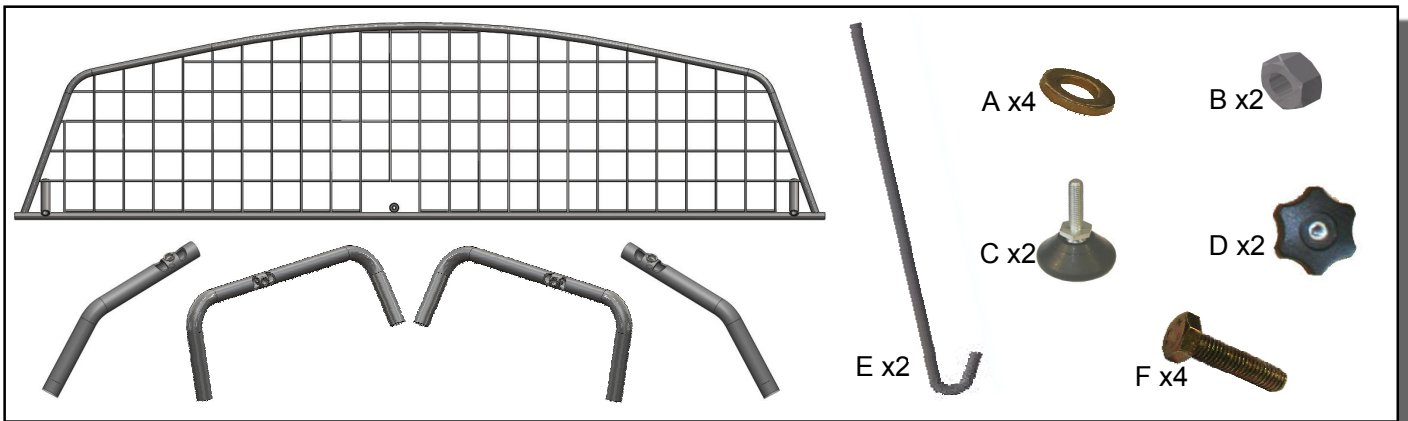

TDG 1260

FITTING INSTRUCTION / INSTRUCTION DE MONTAGE / EINBAUANLEITUNG /
ISTRUZIONI PER L'USO / INSTRUCCIONES DE MONTAJE / MONTAGEHANDLEIDING

PORSCHE CAYENNE (2003-2009)

DOG GUARD / GRILLE PROTECTRICE POUR CHIEN / HUNDEGITTER /
RIPARO PER CANI / DEFENSA PARA PERROS / HONDEREK

TDG 1260

FITTING INSTRUCTION / INSTRUCTION DE MONTAGE / EINBAUANLEITUNG /
ISTRUZIONI PER L'USO / INSTRUCCIONES DE MONTAJE / MONTAGEHANDLEIDUNG

PORSCHE CAYENNE (2003-2009)

DOG GUARD / GRILLE PROTECTRICE POUR CHIEN / HUNDEGITTER /
RIPARO PER CANI / DEFENSA PARA PERROS / HONDEREK