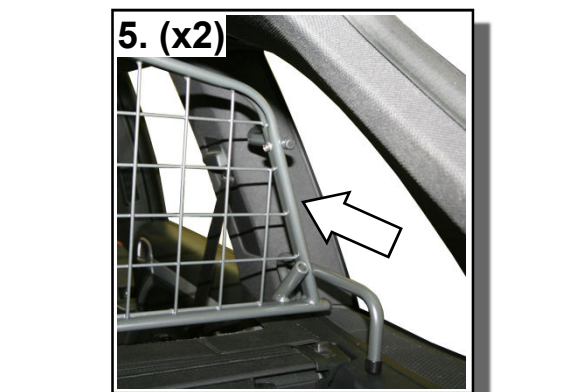

TDG 1260

FITTING INSTRUCTION / INSTRUCTION DE MONTAGE / EINBAUANLEITUNG /
ISTRUZIONI PER L'USO / INSTRUCCIONES DE MONTAJE / MONTAGEHANDLEIDING

PORSCHE CAYENNE (2003-2009)

DOG GUARD / GRILLE PROTECTRICE POUR CHIEN / HUNDEGITTER /
RIPARO PER CANI / DEFENSA PARA PERROS / HONDEREK

TDG 1260

FITTING INSTRUCTION / INSTRUCTION DE MONTAGE / EINBAUANLEITUNG /
ISTRUZIONI PER L'USO / INSTRUCCIONES DE MONTAJE / MONTAGEHANDLEIDUNG

PORSCHE CAYENNE (2003-2009)

DOG GUARD / GRILLE PROTECTRICE POUR CHIEN / HUNDEGITTER /
RIPARO PER CANI / DEFENSA PARA PERROS / HONDEREK