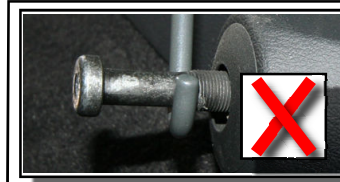

PORSCHE CAYENNE (2003-2009)

DOG GUARD / GRILLE PROTECTRICE POUR CHIEN / HUNDEGITTER /
RIPARO PER CANI / DEFENSA PARA PERROS / HONDEREK

6A. (x2)