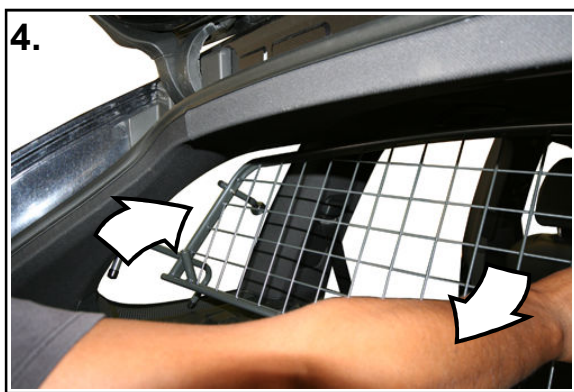

TDG 1260

FITTING INSTRUCTION / INSTRUCTION DE MONTAGE / EINBAUANLEITUNG /
ISTRUZIONI PER L'USO / INSTRUCCIONES DE MONTAJE / MONTAGEHANDLEIDING

PORSCHE CAYENNE (2003-2009)

DOG GUARD / GRILLE PROTECTRICE POUR CHIEN / HUNDEGITTER /
RIPARO PER CANI / DEFENSA PARA PERROS / HONDEREK

TDG 1260

FITTING INSTRUCTION / INSTRUCTION DE MONTAGE / EINBAUANLEITUNG /
ISTRUZIONI PER L'USO / INSTRUCCIONES DE MONTAJE / MONTAGEHANDLEIDUNG

PORSCHE CAYENNE (2003-2009)

DOG GUARD / GRILLE PROTECTRICE POUR CHIEN / HUNDEGITTER /
RIPARO PER CANI / DEFENSA PARA PERROS / HONDEREK