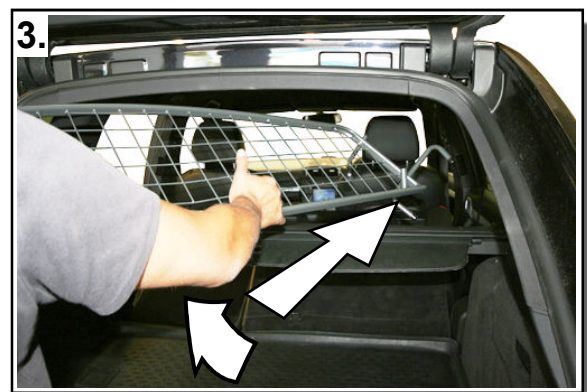

TDG 1260

FITTING INSTRUCTION / INSTRUCTION DE MONTAGE / EINBAUANLEITUNG /
ISTRUZIONI PER L'USO / INSTRUCCIONES DE MONTAJE / MONTAGEHANDLEIDING

PORSCHE CAYENNE (2003-2009)

DOG GUARD / GRILLE PROTECTRICE POUR CHIEN / HUNDEGITTER /
RIPARO PER CANI / DEFENSA PARA PERROS / HONDEREK

TDG 1260

FITTING INSTRUCTION / INSTRUCTION DE MONTAGE / EINBAUANLEITUNG /
ISTRUZIONI PER L'USO / INSTRUCCIONES DE MONTAJE / MONTAGEHANDLEIDUNG

PORSCHE CAYENNE (2003-2009)

DOG GUARD / GRILLE PROTECTRICE POUR CHIEN / HUNDEGITTER /
RIPARO PER CANI / DEFENSA PARA PERROS / HONDEREK