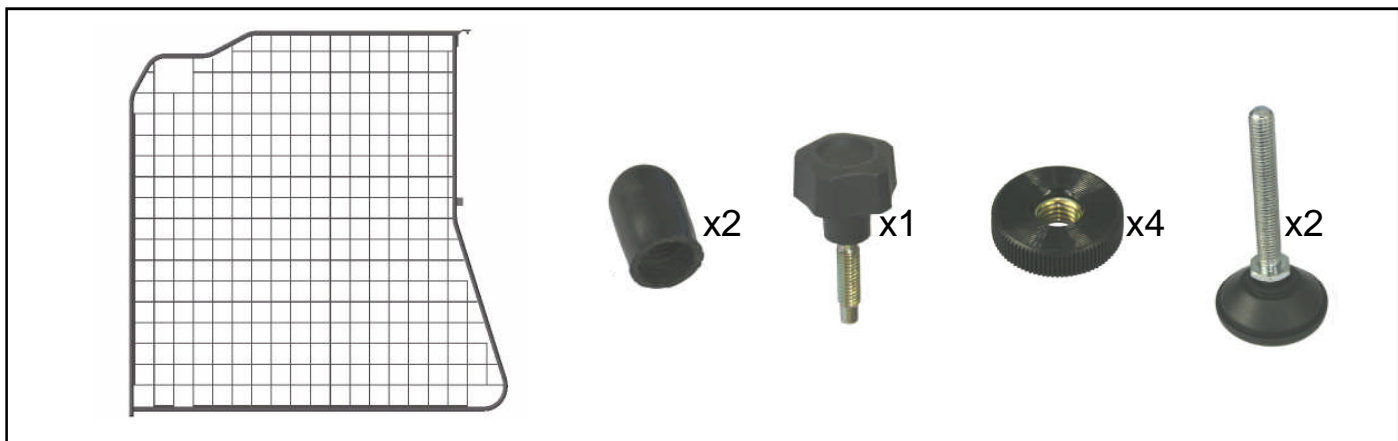

LR DISCOVERY 3 & 4

Luggage partition divider / Partition centrale de coffre à bagages / Abtrennung - Gepäckraumgitter /
Red de división del maletero / Divisorio centrale bagagliaio / De verdeler van de bagageverdeling