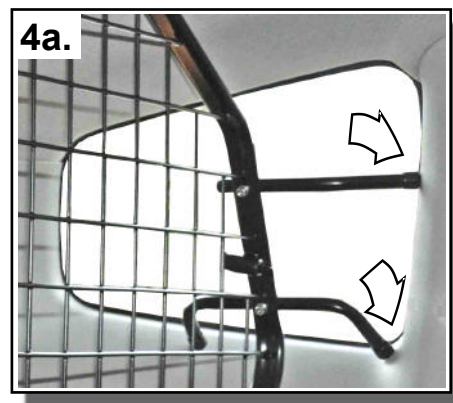

TDG 1319

FITTING INSTRUCTION / INSTRUCTION DE MONTAGE / EINBAUANLEITUNG /
ISTRUZIONI PER L'USO / INSTRUCCIONES DE MONTAJE / MONTAGEHANDLEIDUNG

CHEVROLET ORLANDO

DOG GUARD / GRILLE PROTECTRICE POUR CHIEN / HUNDEGITTER /
RIPARO PER CANI / DEFENSA PARA PERROS / HONDEREK

TDG 1319

FITTING INSTRUCTION / INSTRUCTION DE MONTAGE / EINBAUANLEITUNG /
ISTRUZIONI PER L'USO / INSTRUCCIONES DE MONTAJE / MONTAGEHANDLEIDING

CHEVROLET ORLANDO

DOG GUARD / GRILLE PROTECTRICE POUR CHIEN / HUNDEGITTER /
RIPARO PER CANI / DEFENSA PARA PERROS / HONDEREK