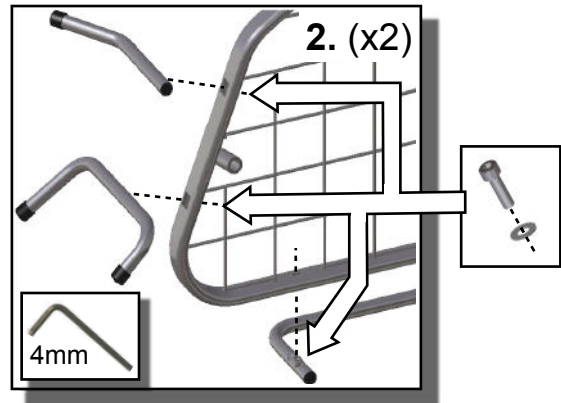

TDG 1319

FITTING INSTRUCTION / INSTRUCTION DE MONTAGE / EINBAUANLEITUNG /
ISTRUZIONI PER L'USO / INSTRUCCIONES DE MONTAJE / MONTAGEHANDLEIDUNG

CHEVROLET ORLANDO

DOG GUARD / GRILLE PROTECTRICE POUR CHIEN / HUNDEGITTER /
RIPARO PER CANI / DEFENSA PARA PERROS / HONDEREK

TDG 1319

FITTING INSTRUCTION / INSTRUCTION DE MONTAGE / EINBAUANLEITUNG /
ISTRUZIONI PER L'USO / INSTRUCCIONES DE MONTAJE / MONTAGEHANDLEIDING

CHEVROLET ORLANDO

DOG GUARD / GRILLE PROTECTRICE POUR CHIEN / HUNDEGITTER /
RIPARO PER CANI / DEFENSA PARA PERROS / HONDEREK