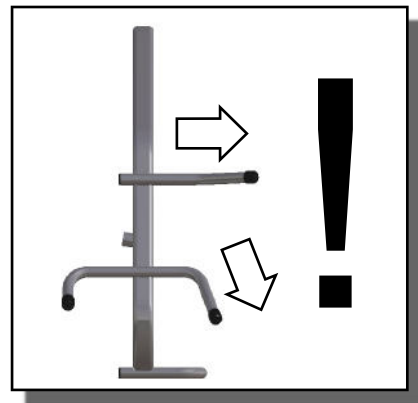

TDG 1319

FITTING INSTRUCTION / INSTRUCTION DE MONTAGE / EINBAUANLEITUNG /
ISTRUZIONI PER L'USO / INSTRUCCIONES DE MONTAJE / MONTAGEHANDLEIDUNG

CHEVROLET ORLANDO

DOG GUARD / GRILLE PROTECTRICE POUR CHIEN / HUNDEGITTER /
RIPARO PER CANI / DEFENSA PARA PERROS / HONDEREK

TDG 1319

FITTING INSTRUCTION / INSTRUCTION DE MONTAGE / EINBAUANLEITUNG /
ISTRUZIONI PER L'USO / INSTRUCCIONES DE MONTAJE / MONTAGEHANDLEIDING

CHEVROLET ORLANDO

DOG GUARD / GRILLE PROTECTRICE POUR CHIEN / HUNDEGITTER /
RIPARO PER CANI / DEFENSA PARA PERROS / HONDEREK