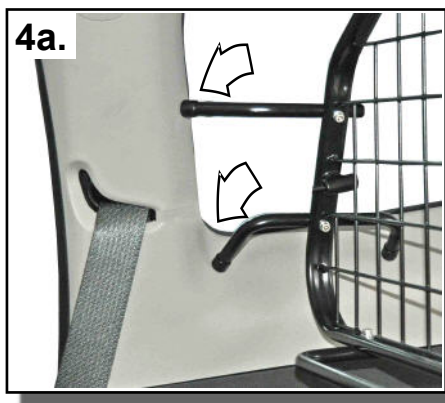

TDG 1319

FITTING INSTRUCTION / INSTRUCTION DE MONTAGE / EINBAUANLEITUNG /
ISTRUZIONI PER L'USO / INSTRUCCIONES DE MONTAJE / MONTAGEHANDLEIDUNG

CHEVROLET ORLANDO

DOG GUARD / GRILLE PROTECTRICE POUR CHIEN / HUNDEGITTER /
RIPARO PER CANI / DEFENSA PARA PERROS / HONDEREK

TDG 1319

FITTING INSTRUCTION / INSTRUCTION DE MONTAGE / EINBAUANLEITUNG /
ISTRUZIONI PER L'USO / INSTRUCCIONES DE MONTAJE / MONTAGEHANDLEIDING

CHEVROLET ORLANDO

DOG GUARD / GRILLE PROTECTRICE POUR CHIEN / HUNDEGITTER /
RIPARO PER CANI / DEFENSA PARA PERROS / HONDEREK