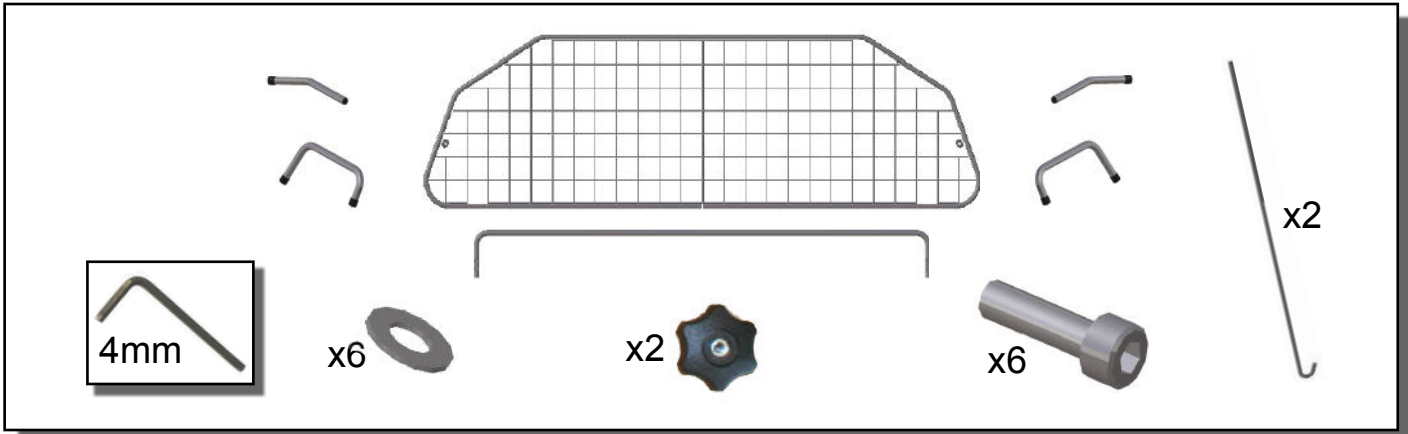

TDG 1319

FITTING INSTRUCTION / INSTRUCTION DE MONTAGE / EINBAUANLEITUNG /
ISTRUZIONI PER L'USO / INSTRUCCIONES DE MONTAJE / MONTAGEHANDLEIDUNG

CHEVROLET ORLANDO

DOG GUARD / GRILLE PROTECTRICE POUR CHIEN / HUNDEGITTER /
RIPARO PER CANI / DEFENSA PARA PERROS / HONDEREK

TDG 1319

FITTING INSTRUCTION / INSTRUCTION DE MONTAGE / EINBAUANLEITUNG /
ISTRUZIONI PER L'USO / INSTRUCCIONES DE MONTAJE / MONTAGEHANDLEIDING

CHEVROLET ORLANDO

DOG GUARD / GRILLE PROTECTRICE POUR CHIEN / HUNDEGITTER /
RIPARO PER CANI / DEFENSA PARA PERROS / HONDEREK