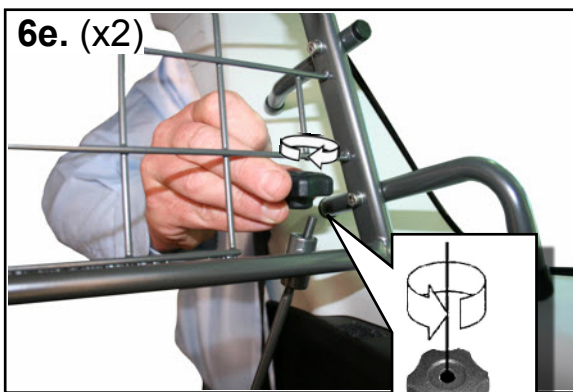

TDG 1396

FITTING INSTRUCTION / INSTRUCTION DE MONTAGE / EINBAUANLEITUNG /
ISTRUZIONI PER L'USO / INSTRUCCIONES DE MONTAJE / MONTAGEHANDLEIDING

FIAT 500L 2013 - ON

DOG GUARD / GRILLE PROTECTRICE POUR CHIEN / HUNDEGITTER /
RIPARO PER CANI / DEFENSA PARA PERROS / HONDEREK