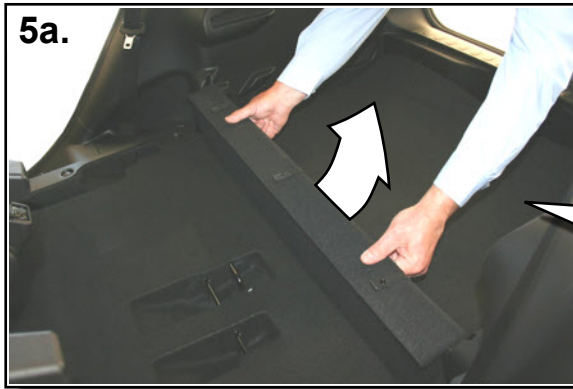

# TDG 1396

FITTING INSTRUCTION / INSTRUCTION DE MONTAGE / EINBAUANLEITUNG /  
ISTRUZIONI PER L'USO / INSTRUCCIONES DE MONTAJE / MONTAGEHANDLEIDUNG

FIAT 500L 2013 - ON

DOG GUARD / GRILLE PROTECTRICE POUR CHIEN / HUNDEGITTER /  
RIPARO PER CANI / DEFENSA PARA PERROS / HONDEREK

# TDG 1396

FITTING INSTRUCTION / INSTRUCTION DE MONTAGE / EINBAUANLEITUNG /  
ISTRUZIONI PER L'USO / INSTRUCCIONES DE MONTAJE / MONTAGEHANDLEIDING

FIAT 500L 2013 - ON

DOG GUARD / GRILLE PROTECTRICE POUR CHIEN / HUNDEGITTER /  
RIPARO PER CANI / DEFENSA PARA PERROS / HONDEREK