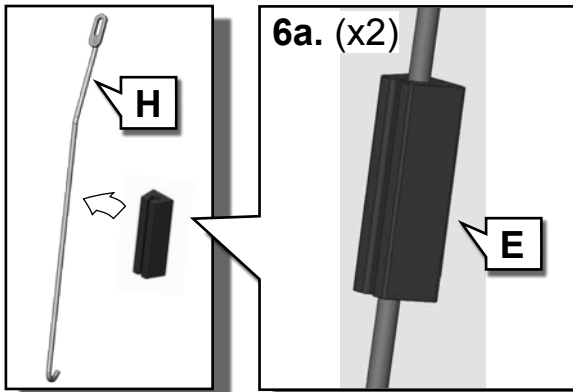

# TDG 1396

FITTING INSTRUCTION / INSTRUCTION DE MONTAGE / EINBAUANLEITUNG /  
ISTRUZIONI PER L'USO / INSTRUCCIONES DE MONTAJE / MONTAGEHANDLEIDUNG

FIAT 500L 2013 - ON

DOG GUARD / GRILLE PROTECTRICE POUR CHIEN / HUNDEGITTER /  
RIPARO PER CANI / DEFENSA PARA PERROS / HONDEREK

# TDG 1396

FITTING INSTRUCTION / INSTRUCTION DE MONTAGE / EINBAUANLEITUNG /  
ISTRUZIONI PER L'USO / INSTRUCCIONES DE MONTAJE / MONTAGEHANDLEIDING

FIAT 500L 2013 - ON

DOG GUARD / GRILLE PROTECTRICE POUR CHIEN / HUNDEGITTER /  
RIPARO PER CANI / DEFENSA PARA PERROS / HONDEREK