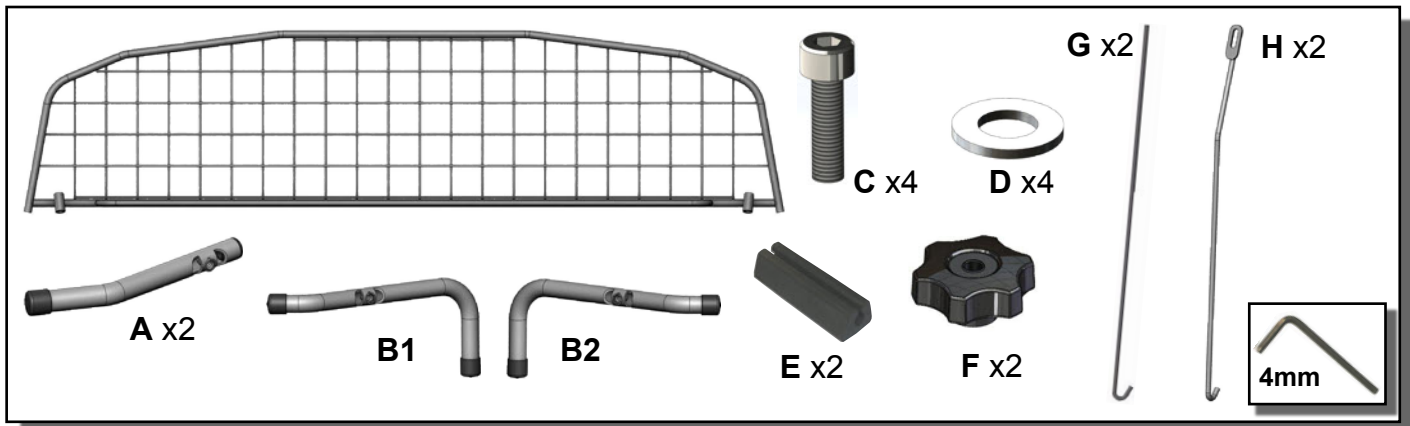

# TDG 1396

FITTING INSTRUCTION / INSTRUCTION DE MONTAGE / EINBAUANLEITUNG /  
ISTRUZIONI PER L'USO / INSTRUCCIONES DE MONTAJE / MONTAGEHANDLEIDUNG

FIAT 500L 2013 - ON

DOG GUARD / GRILLE PROTECTRICE POUR CHIEN / HUNDEGITTER /  
RIPARO PER CANI / DEFENSA PARA PERROS / HONDEREK

# TDG 1396

FITTING INSTRUCTION / INSTRUCTION DE MONTAGE / EINBAUANLEITUNG /  
ISTRUZIONI PER L'USO / INSTRUCCIONES DE MONTAJE / MONTAGEHANDLEIDING

FIAT 500L 2013 - ON

DOG GUARD / GRILLE PROTECTRICE POUR CHIEN / HUNDEGITTER /  
RIPARO PER CANI / DEFENSA PARA PERROS / HONDEREK