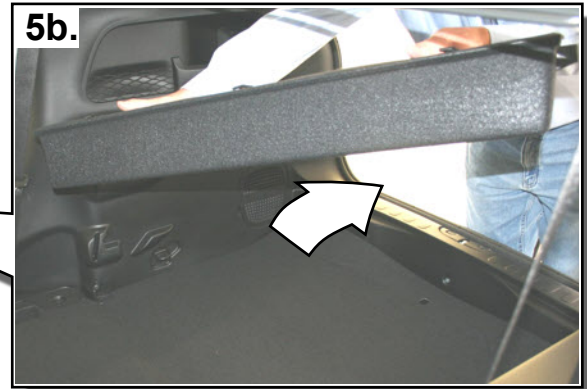

# TDG 1396

FITTING INSTRUCTION / INSTRUCTION DE MONTAGE / EINBAUANLEITUNG /  
ISTRUZIONI PER L'USO / INSTRUCCIONES DE MONTAJE / MONTAGEHANDLEIDUNG

FIAT 500L 2013 - ON

DOG GUARD / GRILLE PROTECTRICE POUR CHIEN / HUNDEGITTER /  
RIPARO PER CANI / DEFENSA PARA PERROS / HONDEREK

# TDG 1396

FITTING INSTRUCTION / INSTRUCTION DE MONTAGE / EINBAUANLEITUNG /  
ISTRUZIONI PER L'USO / INSTRUCCIONES DE MONTAJE / MONTAGEHANDLEIDING

FIAT 500L 2013 - ON

DOG GUARD / GRILLE PROTECTRICE POUR CHIEN / HUNDEGITTER /  
RIPARO PER CANI / DEFENSA PARA PERROS / HONDEREK