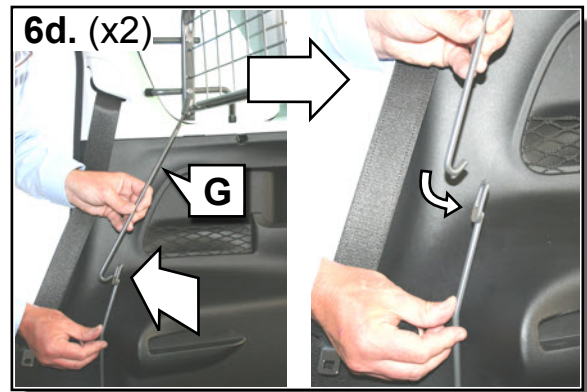

# TDG 1396

FITTING INSTRUCTION / INSTRUCTION DE MONTAGE / EINBAUANLEITUNG /  
ISTRUZIONI PER L'USO / INSTRUCCIONES DE MONTAJE / MONTAGEHANDLEIDUNG

FIAT 500L 2013 - ON

DOG GUARD / GRILLE PROTECTRICE POUR CHIEN / HUNDEGITTER /  
RIPARO PER CANI / DEFENSA PARA PERROS / HONDEREK

# TDG 1396

FITTING INSTRUCTION / INSTRUCTION DE MONTAGE / EINBAUANLEITUNG /  
ISTRUZIONI PER L'USO / INSTRUCCIONES DE MONTAJE / MONTAGEHANDLEIDING

FIAT 500L 2013 - ON

DOG GUARD / GRILLE PROTECTRICE POUR CHIEN / HUNDEGITTER /  
RIPARO PER CANI / DEFENSA PARA PERROS / HONDEREK