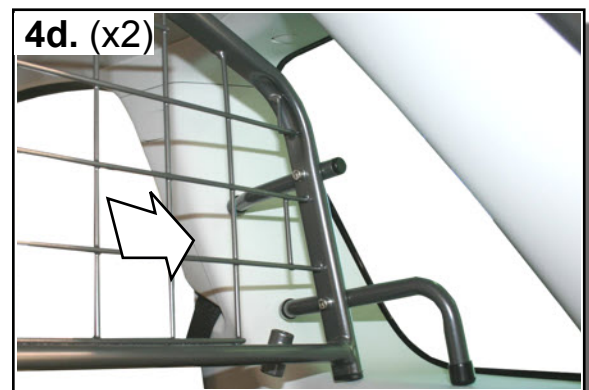

# TDG 1396

FITTING INSTRUCTION / INSTRUCTION DE MONTAGE / EINBAUANLEITUNG /  
ISTRUZIONI PER L'USO / INSTRUCCIONES DE MONTAJE / MONTAGEHANDLEIDUNG

FIAT 500L 2013 - ON

DOG GUARD / GRILLE PROTECTRICE POUR CHIEN / HUNDEGITTER /  
RIPARO PER CANI / DEFENSA PARA PERROS / HONDEREK