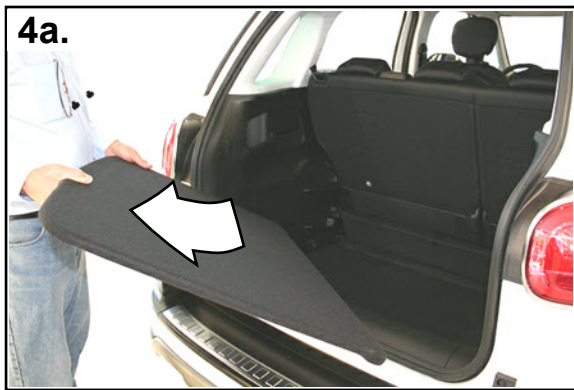

# TDG 1396

FITTING INSTRUCTION / INSTRUCTION DE MONTAGE / EINBAUANLEITUNG /  
ISTRUZIONI PER L'USO / INSTRUCCIONES DE MONTAJE / MONTAGEHANDLEIDUNG

FIAT 500L 2013 - ON

DOG GUARD / GRILLE PROTECTRICE POUR CHIEN / HUNDEGITTER /  
RIPARO PER CANI / DEFENSA PARA PERROS / HONDEREK