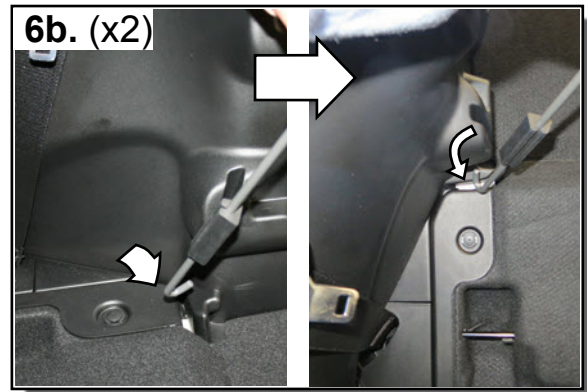

# TDG 1396

FITTING INSTRUCTION / INSTRUCTION DE MONTAGE / EINBAUANLEITUNG /  
ISTRUZIONI PER L'USO / INSTRUCCIONES DE MONTAJE / MONTAGEHANDLEIDUNG

FIAT 500L 2013 - ON

DOG GUARD / GRILLE PROTECTRICE POUR CHIEN / HUNDEGITTER /  
RIPARO PER CANI / DEFENSA PARA PERROS / HONDEREK

# TDG 1396

FITTING INSTRUCTION / INSTRUCTION DE MONTAGE / EINBAUANLEITUNG /  
ISTRUZIONI PER L'USO / INSTRUCCIONES DE MONTAJE / MONTAGEHANDLEIDING

FIAT 500L 2013 - ON

DOG GUARD / GRILLE PROTECTRICE POUR CHIEN / HUNDEGITTER /  
RIPARO PER CANI / DEFENSA PARA PERROS / HONDEREK