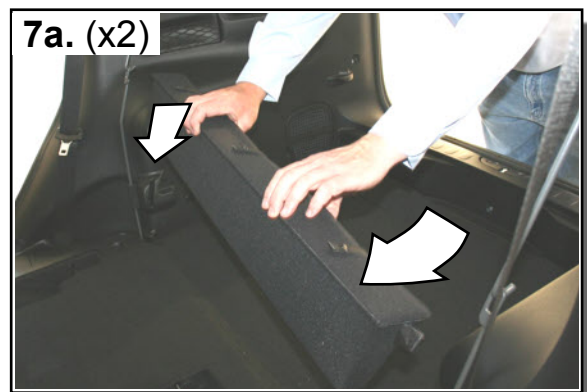

TDG 1396

FITTING INSTRUCTION / INSTRUCTION DE MONTAGE / EINBAUANLEITUNG /
ISTRUZIONI PER L'USO / INSTRUCCIONES DE MONTAJE / MONTAGEHANDLEIDING

FIAT 500L 2013 - ON

DOG GUARD / GRILLE PROTECTRICE POUR CHIEN / HUNDEGITTER /
RIPARO PER CANI / DEFENSA PARA PERROS / HONDEREK