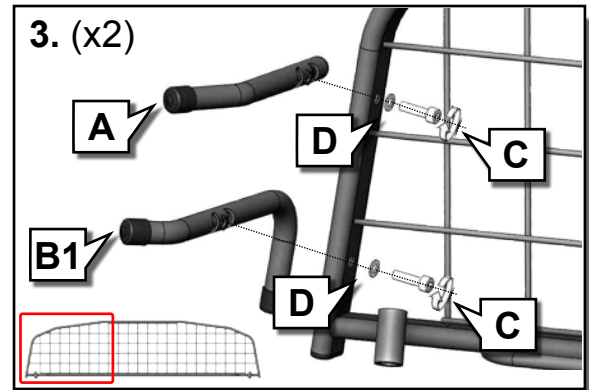

# TDG 1396

FITTING INSTRUCTION / INSTRUCTION DE MONTAGE / EINBAUANLEITUNG /  
ISTRUZIONI PER L'USO / INSTRUCCIONES DE MONTAJE / MONTAGEHANDLEIDUNG

FIAT 500L 2013 - ON

DOG GUARD / GRILLE PROTECTRICE POUR CHIEN / HUNDEGITTER /  
RIPARO PER CANI / DEFENSA PARA PERROS / HONDEREK

# TDG 1396

FITTING INSTRUCTION / INSTRUCTION DE MONTAGE / EINBAUANLEITUNG /  
ISTRUZIONI PER L'USO / INSTRUCCIONES DE MONTAJE / MONTAGEHANDLEIDING

FIAT 500L 2013 - ON

DOG GUARD / GRILLE PROTECTRICE POUR CHIEN / HUNDEGITTER /  
RIPARO PER CANI / DEFENSA PARA PERROS / HONDEREK