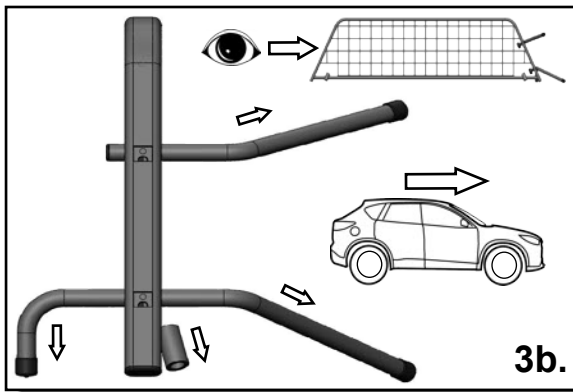

## PEUGEOT 2008

DOG GUARD / GRILLE PROTECTRICE POUR CHIEN / HUNDEGITTER /  
RIPARO PER CANI / DEFENSA PARA PERROS / HONDEREK