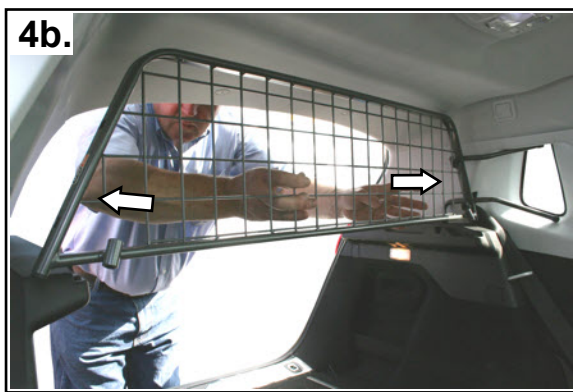

## PEUGEOT 2008

DOG GUARD / GRILLE PROTECTRICE POUR CHIEN / HUNDEGITTER /  
RIPARO PER CANI / DEFENSA PARA PERROS / HONDEREK