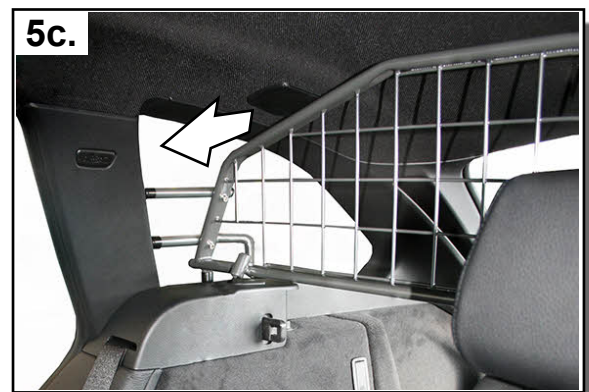

TDG 1410

FITTING INSTRUCTION / INSTRUCTION DE MONTAGE / EINBAUANLEITUNG /
ISTRUZIONI PER L'USO / INSTRUCCIONES DE MONTAJE / MONTAGEHANDLEIDUNG

BMW 3 SERIES (2013-ON)

DOG GUARD / GRILLE PROTECTRICE POUR CHIEN / HUNDEGITTER /
RIPARO PER CANI / DEFENSA PARA PERROS / HONDEREK