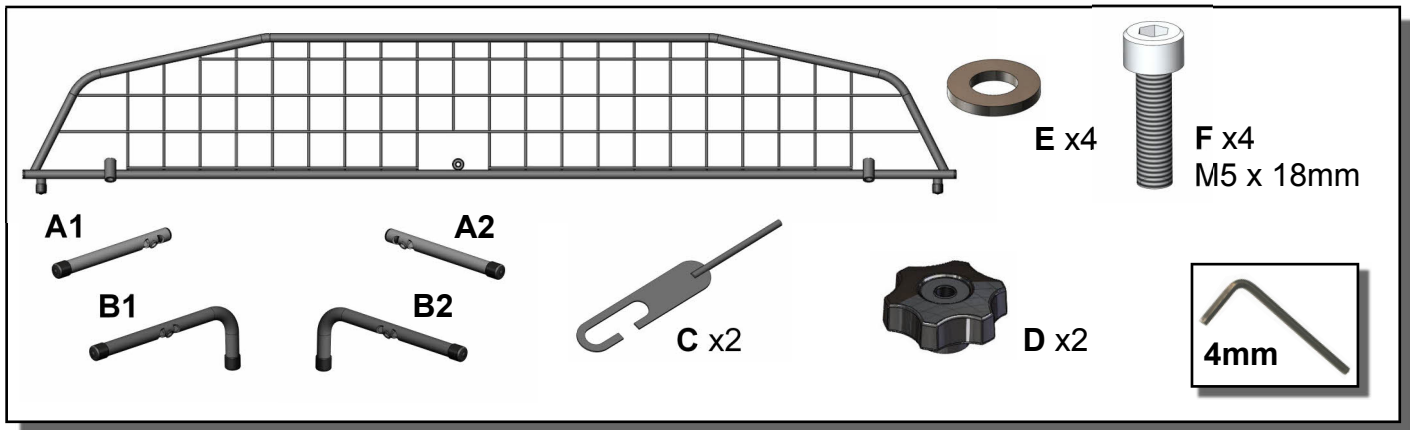

TDG 1410

FITTING INSTRUCTION / INSTRUCTION DE MONTAGE / EINBAUANLEITUNG /
ISTRUZIONI PER L'USO / INSTRUCCIONES DE MONTAJE / MONTAGEHANDLEIDUNG

BMW 3 SERIES (2013-ON)

DOG GUARD / GRILLE PROTECTRICE POUR CHIEN / HUNDEGITTER /
RIPARO PER CANI / DEFENSA PARA PERROS / HONDEREK