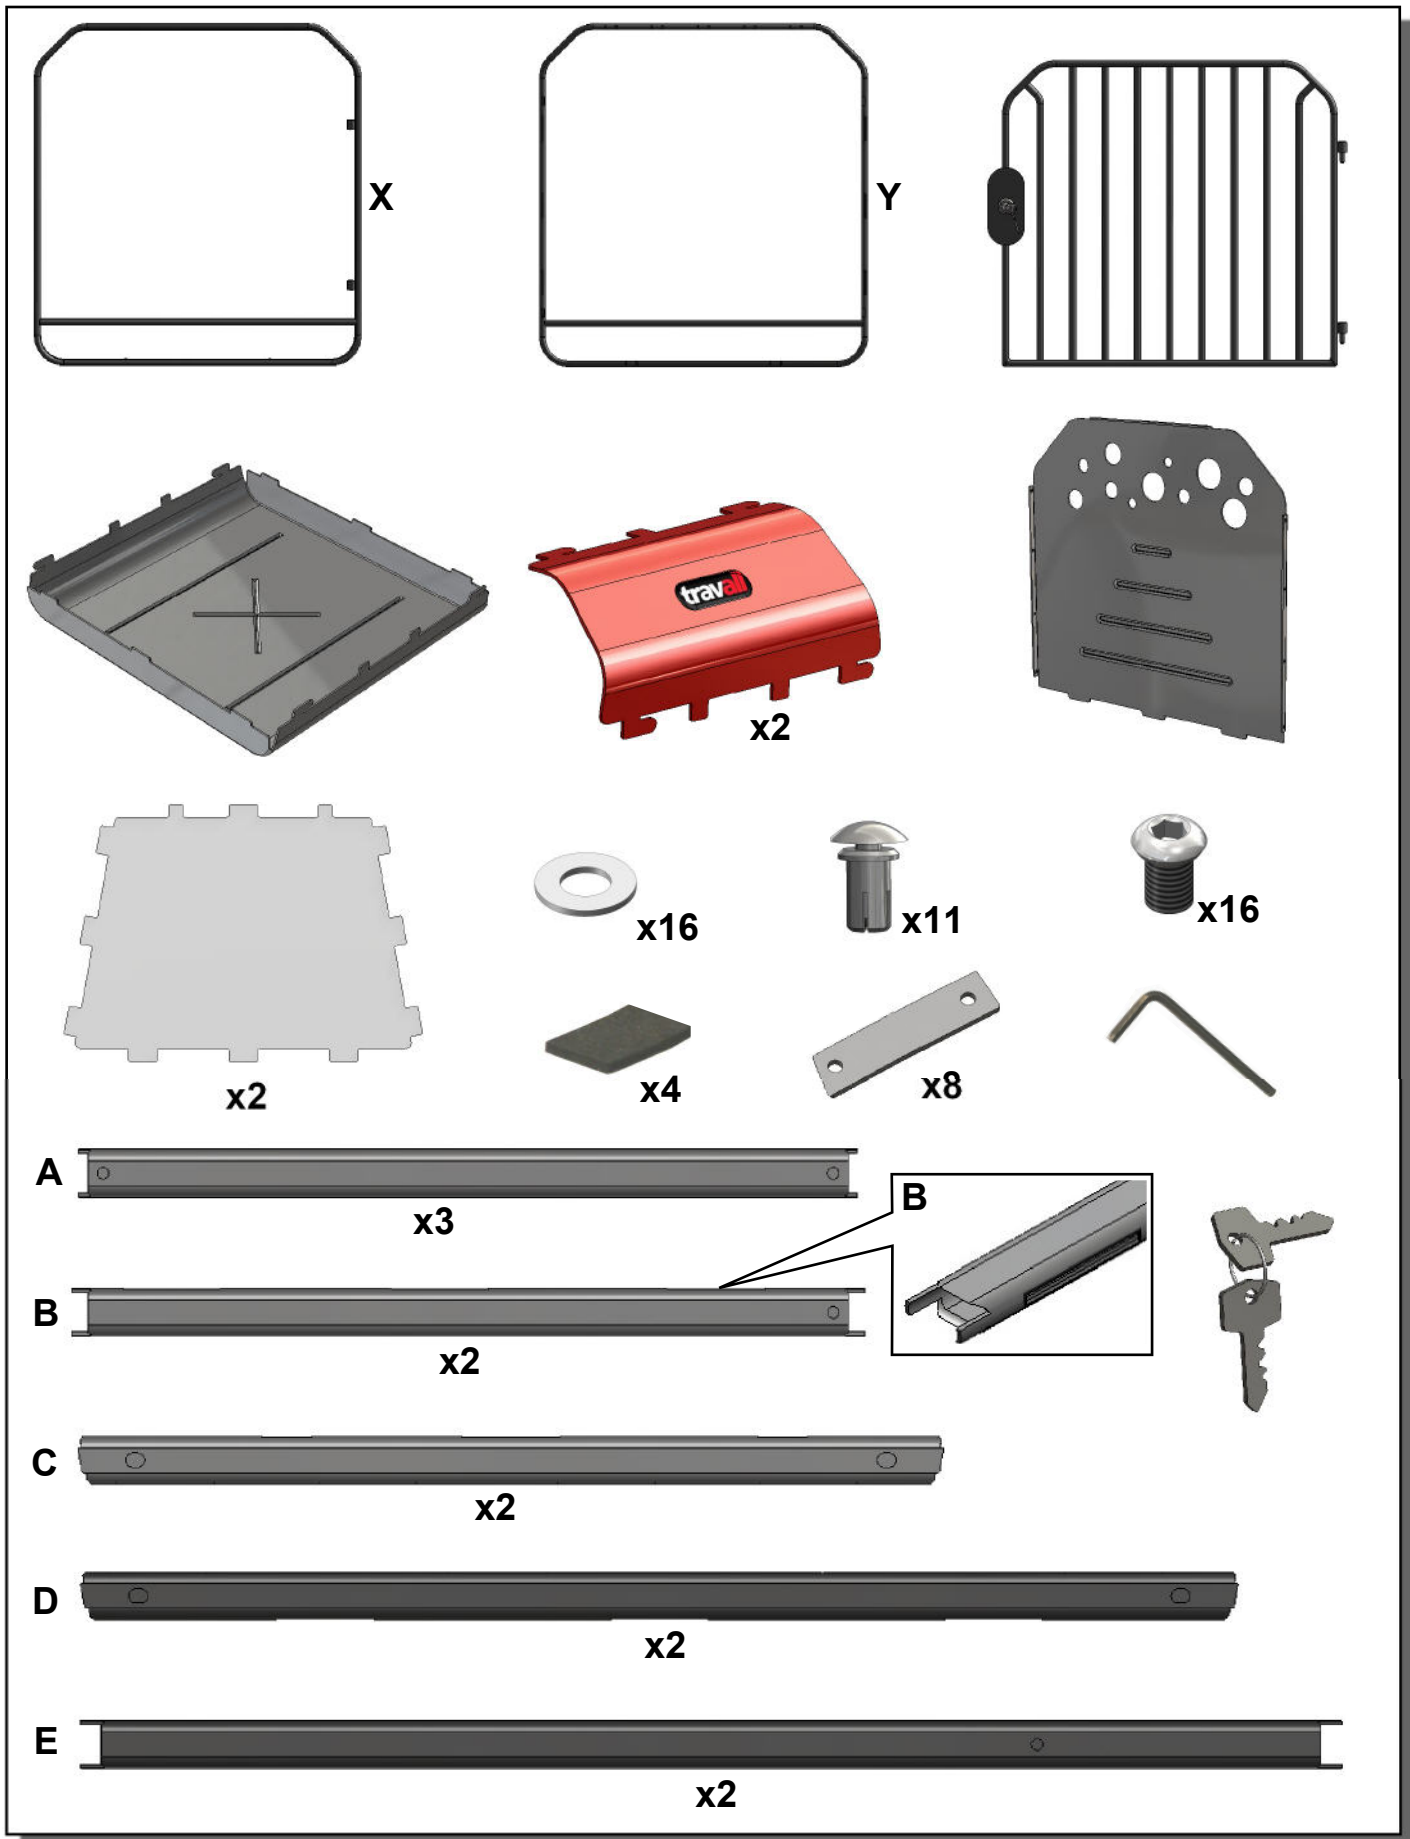

TDC 1005

FITTING INSTRUCTION / INSTRUCCION DE MONTAGE / EINBAUANLEITUNG /
ISTRUZIONI PER L'USO / INSTRUCCIONES DE MONTAJE / MONTAGEHANDLEIDUNG

PET TRANSPORTER (MEDIUM)

TDC 1005

FITTING INSTRUCTION / INSTRUCCION DE MONTAGE / EINBAUANLEITUNG /
ISTRUZIONI PER L'USO / INSTRUCCIONES DE MONTAJE / MONTAGEHANDLEIDUNG

PET TRANSPORTER (MEDIUM)

TDC 1005

FITTING INSTRUCTION / INSTRUCCION DE MONTAGE / EINBAUANLEITUNG /
ISTRUZIONI PER L'USO / INSTRUCCIONES DE MONTAJE / MONTAGEHANDLEIDUNG

PET TRANSPORTER (MEDIUM)

1a. x4

1b. x4

1c. x4

2a. x2

2b. x2

3a.

TDC 1005

FITTING INSTRUCTION / INSTRUCCION DE MONTAGE / EINBAUANLEITUNG /
ISTRUZIONI PER L'USO / INSTRUCCIONES DE MONTAJE / MONTAGEHANDLEIDUNG

PET TRANSPORTER (MEDIUM)

TDC 1005

PET TRANSPORTER (MEDIUM)

TDC 1005

FITTING INSTRUCTION / INSTRUCCION DE MONTAGE / EINBAUANLEITUNG /
ISTRUZIONI PER L'USO / INSTRUCCIONES DE MONTAJE / MONTAGEHANDLEIDUNG

PET TRANSPORTER (MEDIUM)

TDC 1005

FITTING INSTRUCTION / INSTRUCTION DE MONTAGE / EINBAUANLEITUNG /
ISTRUZIONI PER L'USO / INSTRUCCIONES DE MONTAJE / MONTAGEHANDLEIDING