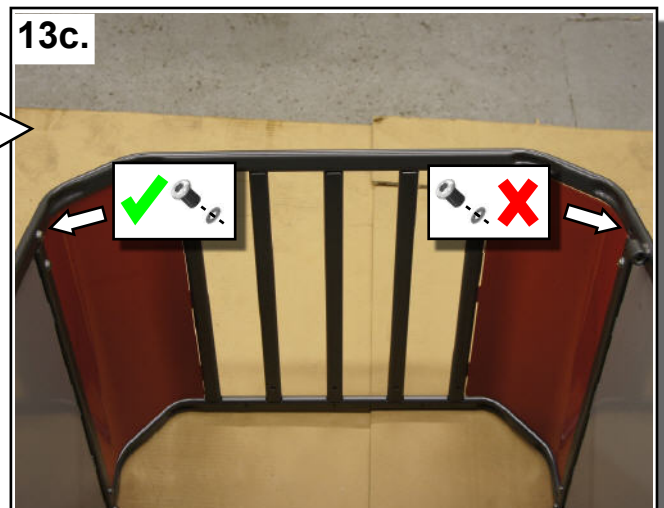

PET TRANSPORTER (MEDIUM)

TDC 1005

FITTING INSTRUCTION / INSTRUCTION DE MONTAGE / EINBAUANLEITUNG /
ISTRUZIONI PER L'USO / INSTRUCCIONES DE MONTAJE / MONTAGEHANDLEIDUNG

PET TRANSPORTER (MEDIUM)

TDC 1005

FITTING INSTRUCTION / INSTRUCTION DE MONTAGE / EINBAUANLEITUNG /
ISTRUZIONI PER L'USO / INSTRUCCIONES DE MONTAJE / MONTAGEHANDLEIDUNG