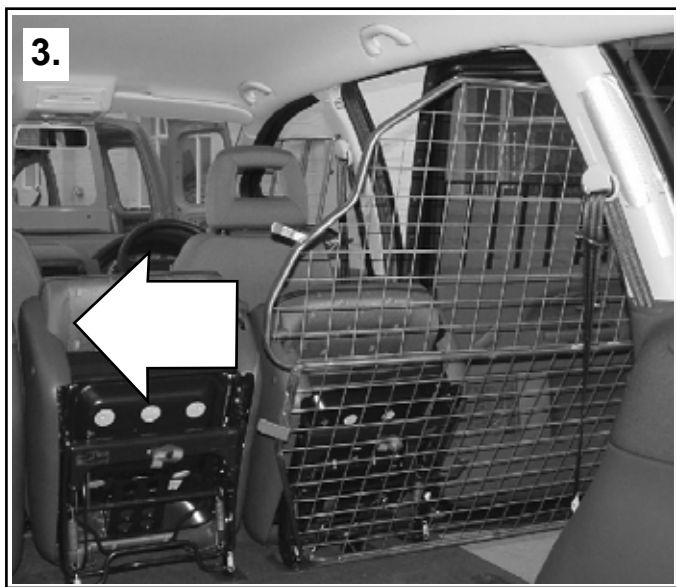

FORD GALAXY (2003-2006)
SEAT ALHAMBRA (2003 >)
VW SHARAN (2003 >)

DOG GUARD / GRILLE PROTECTRICE POUR CHIEN / HUNDEGITTER /
RIPARO PER CANI / DEFENSA PARA PERROS / HONDEREK

FORD GALAXY (2003-2006)
SEAT ALHAMBRA (2003 >)
VW SHARAN (2003 >)