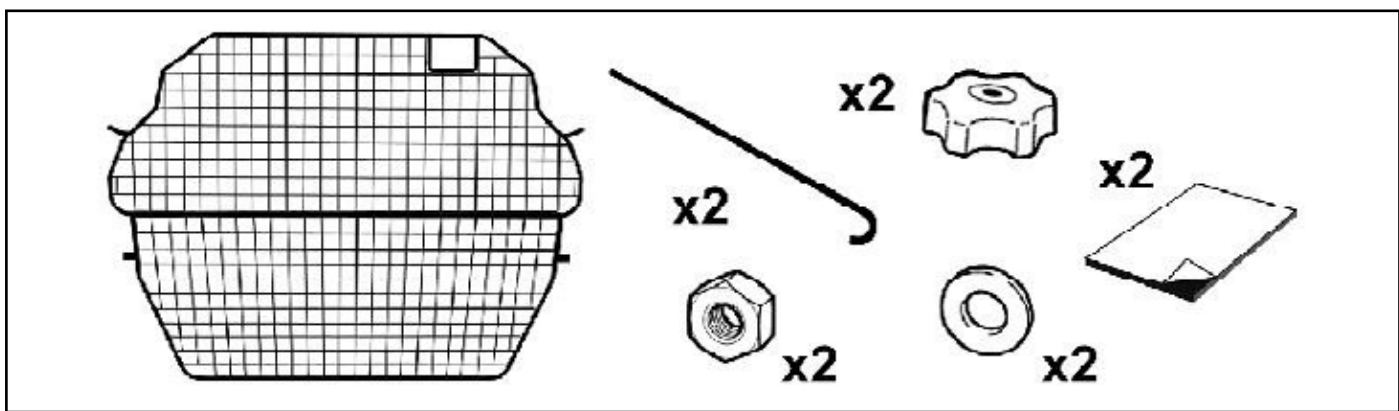

FORD GALAXY (2003-2006)
SEAT ALHAMBRA (2003 >)
VW SHARAN (2003 >)

DOG GUARD / GRILLE PROTECTRICE POUR CHIEN / HUNDEGITTER /
RIPARO PER CANI / DEFENSA PARA PERROS / HONDEREK

FORD GALAXY (2003-2006)
SEAT ALHAMBRA (2003 >)
VW SHARAN (2003 >)