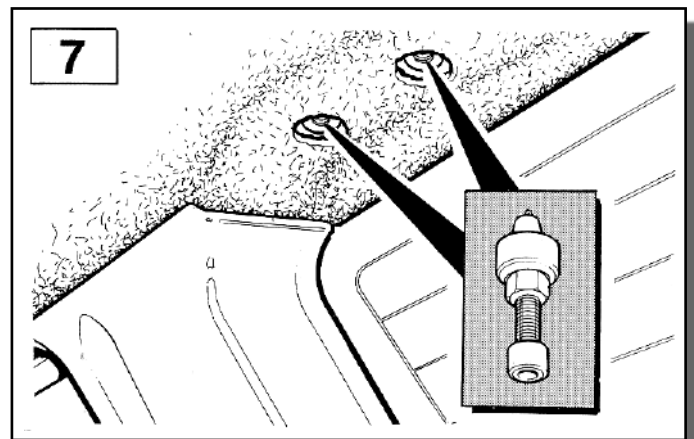

RANGE ROVER (1994-2002)

DOG GUARD / GRILLE PROTECTRICE POUR CHIEN / HUNDEGITTER /
RIPARO PER CANI / DEFENSA PARA PERROS / HONDEREK