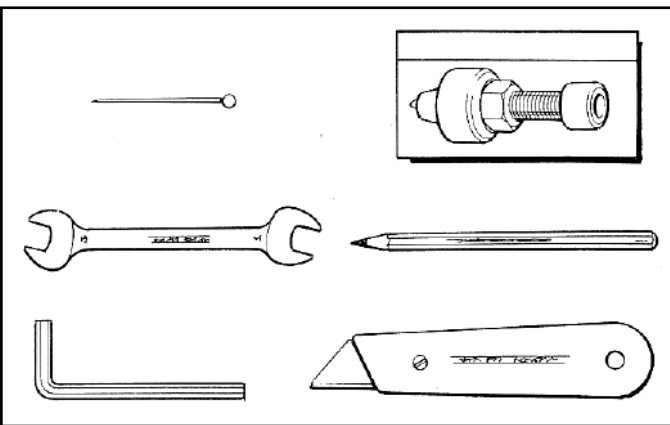

**RANGE ROVER (1994-2002)**

DOG GUARD / GRILLE PROTECTRICE POUR CHIEN / HUNDEGITTER /  
RIPARO PER CANI / DEFENSA PARA PERROS / HONDEREK

- (GB) The following instructions are valid for both sides of the vehicle.
- (F) Les instructions suivantes sont applicables aux deux côtés du véhicule
- (I) Le istruzioni seguenti sono valide per entrambe le fiancate della Vettura
- (E) Las siguientes instrucciones son válidas para ambos lados del vehículo
- (D) Folgende Anweisungen gelten für beide Fahrzeugseiten