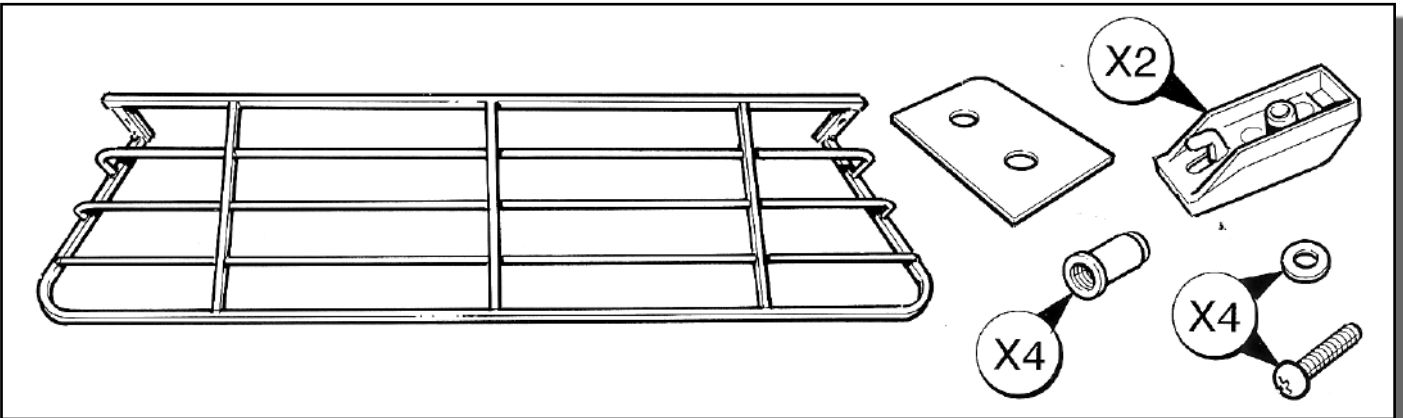

**RANGE ROVER (1994-2002)**

DOG GUARD / GRILLE PROTECTRICE POUR CHIEN / HUNDEGITTER /  
RIPARO PER CANI / DEFENSA PARA PERROS / HONDEREK

- (GB) The following instructions are valid for both sides of the vehicle.
- (F) Les instructions suivantes sont applicables aux deux côtés du véhicule
- (I) Le istruzioni seguenti sono valide per entrambe le fiancate della Vettura
- (E) Las siguientes instrucciones son válidas para ambos lados del vehículo
- (D) Folgende Anweisungen gelten für beide Fahrzeugseiten