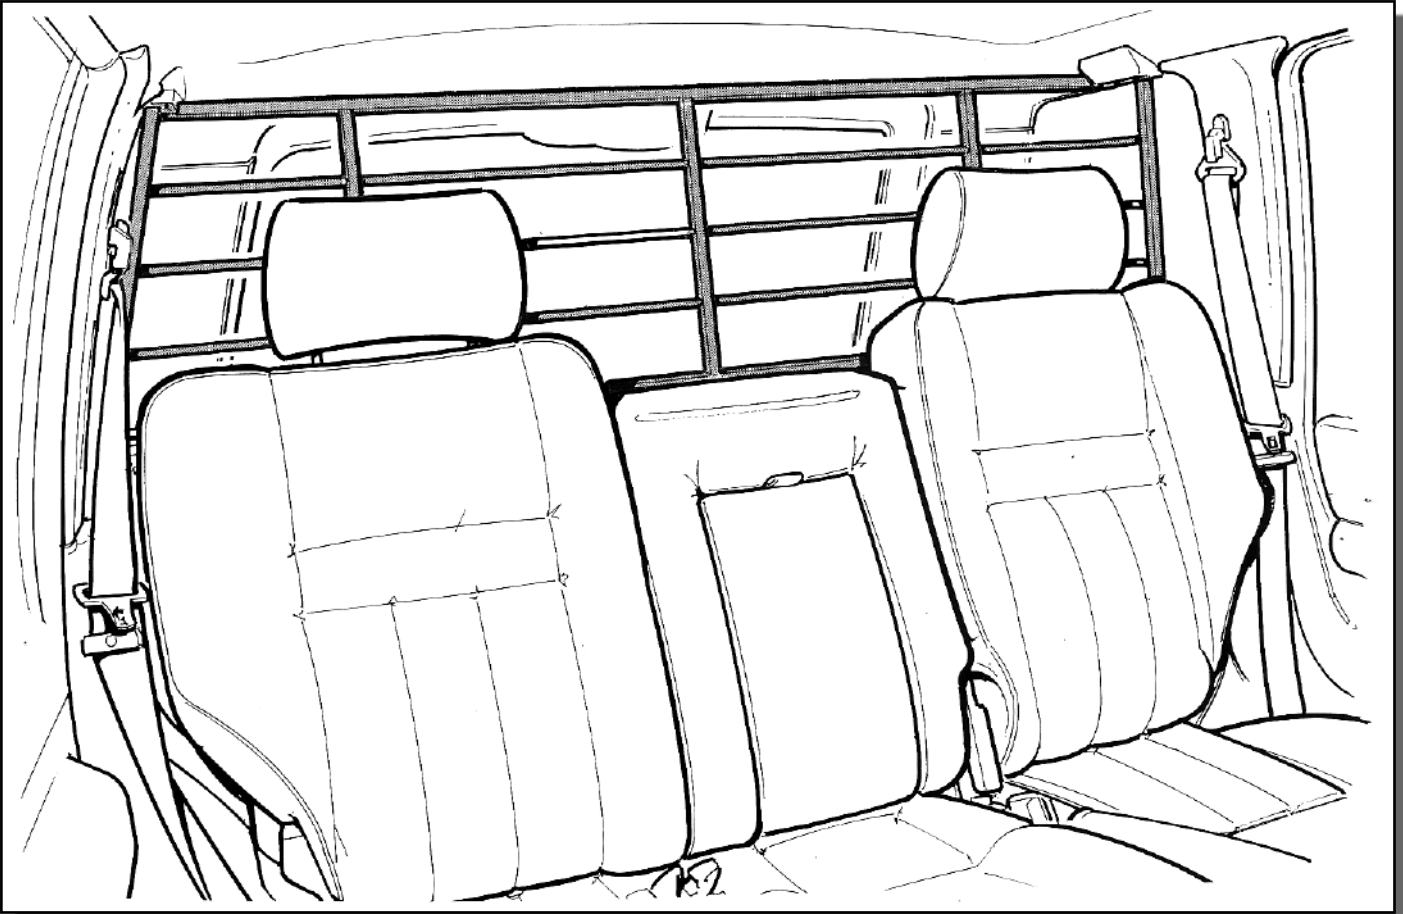

**RANGE ROVER (1994-2002)**

DOG GUARD / GRILLE PROTECTRICE POUR CHIEN / HUNDEGITTER /  
RIPARO PER CANI / DEFENSA PARA PERROS / HONDEREK

- (GB) The following instructions are valid for both sides of the vehicle.
- (F) Les instructions suivantes sont applicables aux deux côtés du véhicule
- (I) Le istruzioni seguenti sono valide per entrambe le fiancate della Vettura
- (E) Las siguientes instrucciones son válidas para ambos lados del vehículo
- (D) Folgende Anweisungen gelten für beide Fahrzeugseiten

**RANGE ROVER (1994-2002)**

DOG GUARD / GRILLE PROTECTRICE POUR CHIEN / HUNDEGITTER /  
RIPARO PER CANI / DEFENSA PARA PERROS / HONDEREK

**RANGE ROVER (1994-2002)**

DOG GUARD / GRILLE PROTECTRICE POUR CHIEN / HUNDEGITTER /  
RIPARO PER CANI / DEFENSA PARA PERROS / HONDEREK