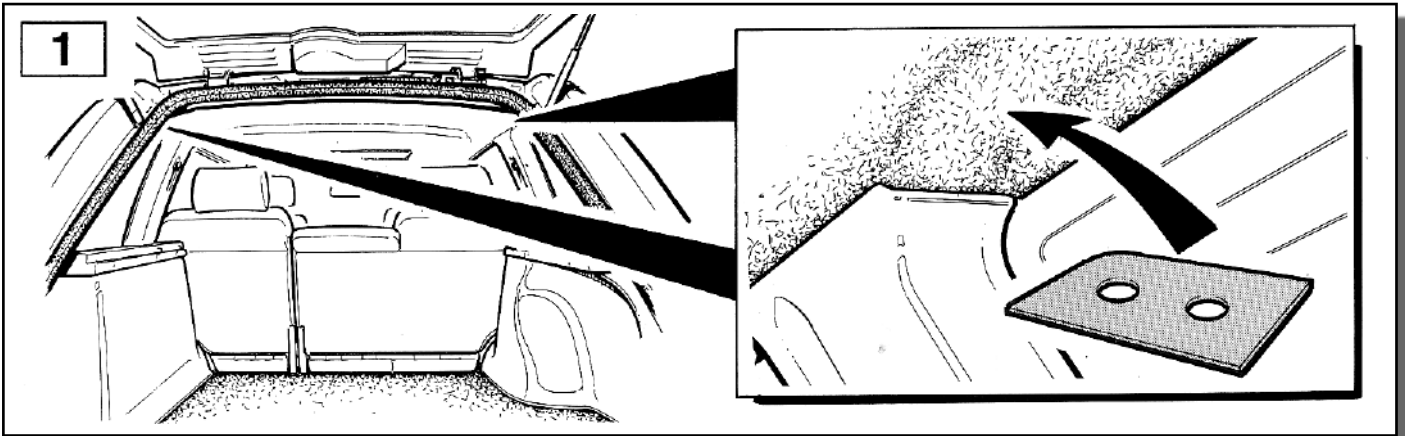

RANGE ROVER (1994-2002)

DOG GUARD / GRILLE PROTECTRICE POUR CHIEN / HUNDEGITTER /
RIPARO PER CANI / DEFENSA PARA PERROS / HONDEREK