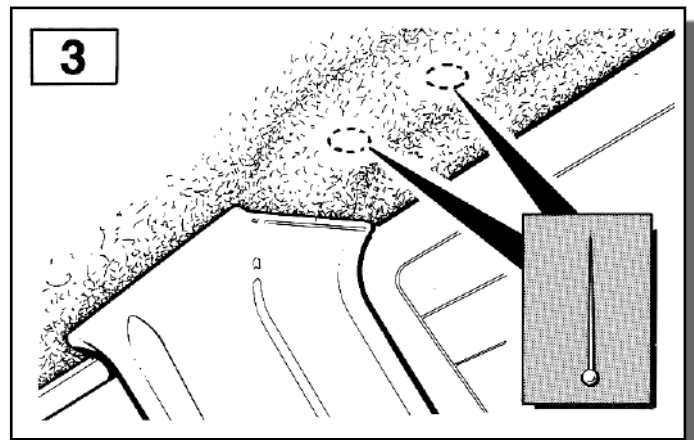

RANGE ROVER (1994-2002)

DOG GUARD / GRILLE PROTECTRICE POUR CHIEN / HUNDEGITTER /
RIPARO PER CANI / DEFENSA PARA PERROS / HONDEREK