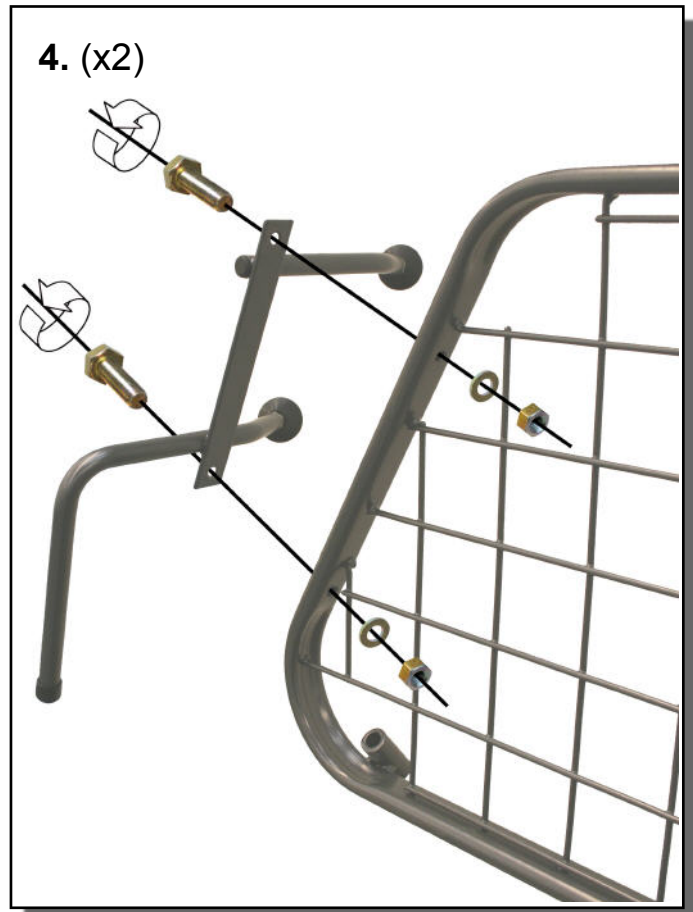

SUBARU FORESTER (2005 >)

DOG GUARD / GRILLE PROTECTRICE POUR CHIEN / HUNDEGITTER /
RIPARO PER CANI / DEFENSA PARA PERROS / HONDEREK

SUBARU FORESTER (2005 >)

DOG GUARD / GRILLE PROTECTRICE POUR CHIEN / HUNDEGITTER /
RIPARO PER CANI / DEFENSA PARA PERROS / HONDEREK