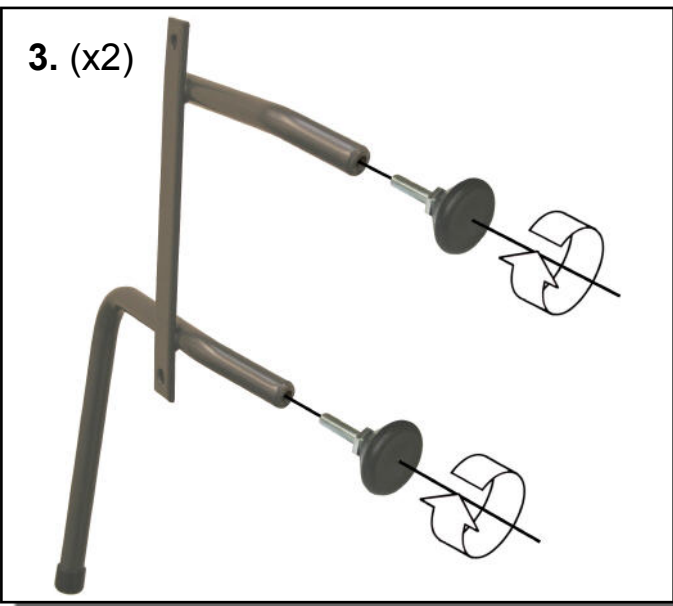

SUBARU FORESTER (2005 >)

DOG GUARD / GRILLE PROTECTRICE POUR CHIEN / HUNDEGITTER /
RIPARO PER CANI / DEFENSA PARA PERROS / HONDEREK

SUBARU FORESTER (2005 >)

DOG GUARD / GRILLE PROTECTRICE POUR CHIEN / HUNDEGITTER /
RIPARO PER CANI / DEFENSA PARA PERROS / HONDEREK