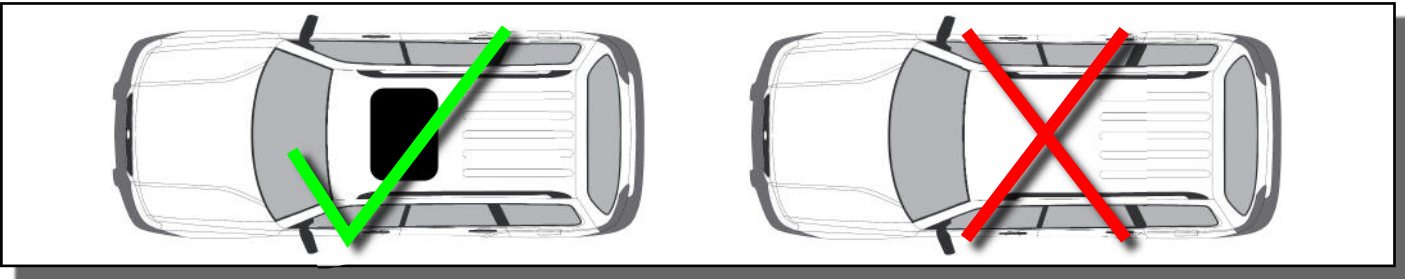

SUBARU FORESTER (2005 >)

DOG GUARD / GRILLE PROTECTRICE POUR CHIEN / HUNDEGITTER /
RIPARO PER CANI / DEFENSA PARA PERROS / HONDEREK

SUBARU FORESTER (2005 >)

DOG GUARD / GRILLE PROTECTRICE POUR CHIEN / HUNDEGITTER /
RIPARO PER CANI / DEFENSA PARA PERROS / HONDEREK