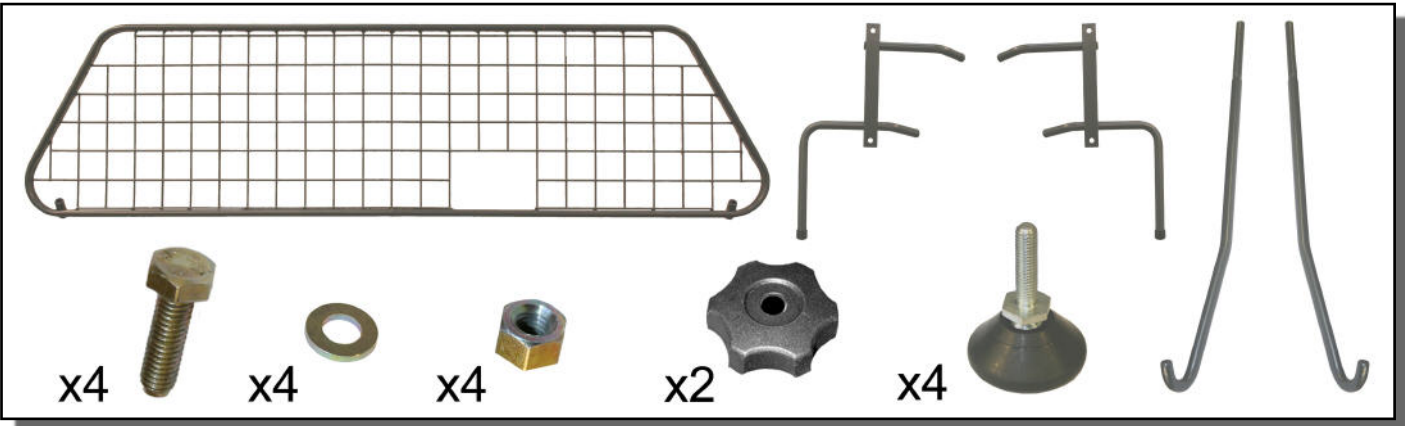

SUBARU FORESTER (2005 >)

DOG GUARD / GRILLE PROTECTRICE POUR CHIEN / HUNDEGITTER /
RIPARO PER CANI / DEFENSA PARA PERROS / HONDEREK

SUBARU FORESTER (2005 >)

DOG GUARD / GRILLE PROTECTRICE POUR CHIEN / HUNDEGITTER /
RIPARO PER CANI / DEFENSA PARA PERROS / HONDEREK