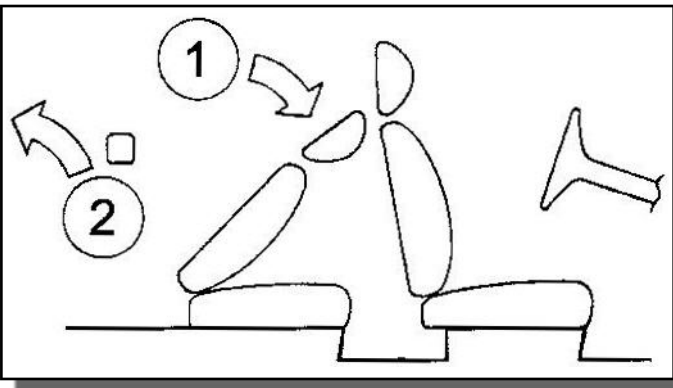

SUBARU FORESTER (2005 >)

DOG GUARD / GRILLE PROTECTRICE POUR CHIEN / HUNDEGITTER /
RIPARO PER CANI / DEFENSA PARA PERROS / HONDEREK

SUBARU FORESTER (2005 >)

DOG GUARD / GRILLE PROTECTRICE POUR CHIEN / HUNDEGITTER /
RIPARO PER CANI / DEFENSA PARA PERROS / HONDEREK