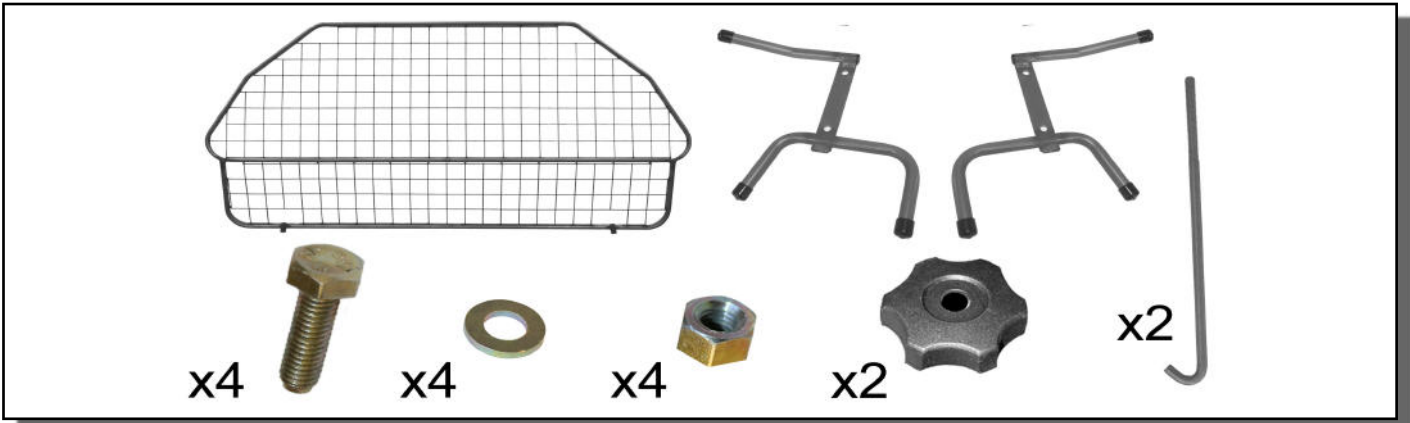

CHEVROLET CAPTIVA (2007 >)

DOG GUARD / GRILLE PROTECTRICE POUR CHIEN / HUNDEGITTER /
RIPARO PER CANI / DEFENSA PARA PERROS / HONDEREK

CHEVROLET CAPTIVA (2007 >)

DOG GUARD / GRILLE PROTECTRICE POUR CHIEN / HUNDEGITTER /
RIPARO PER CANI / DEFENSA PARA PERROS / HONDEREK