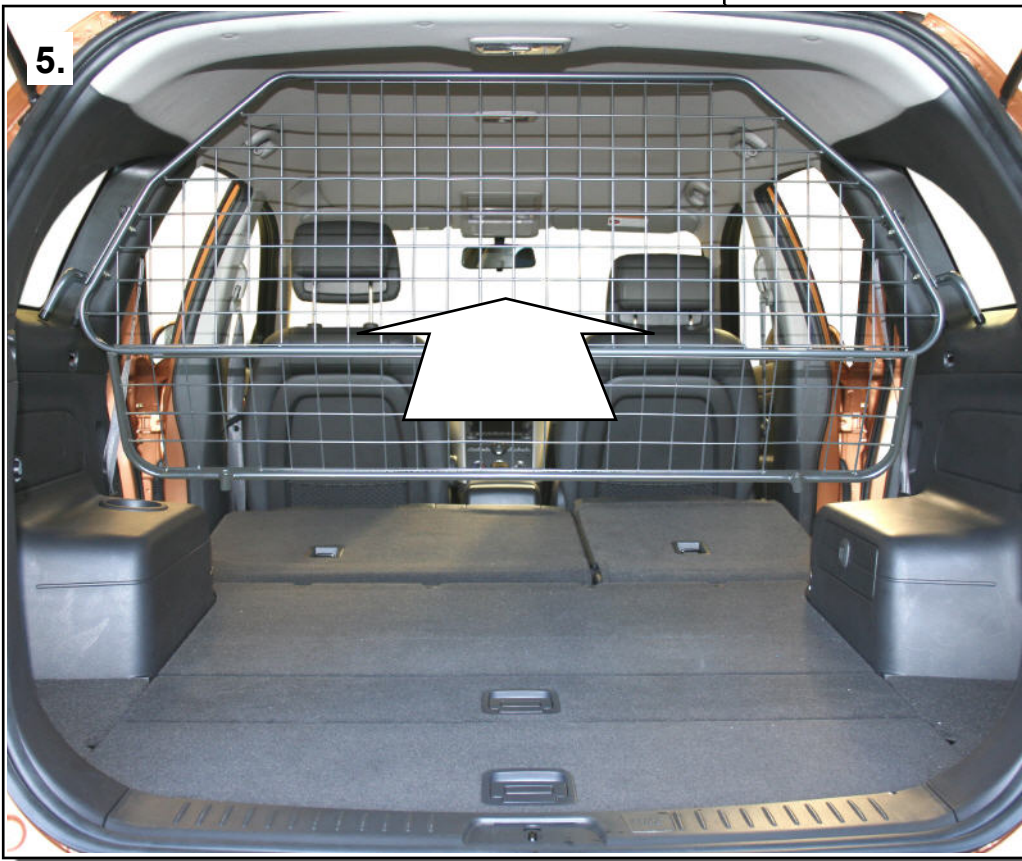

CHEVROLET CAPTIVA (2007 >)

DOG GUARD / GRILLE PROTECTRICE POUR CHIEN / HUNDEGITTER /
RIPARO PER CANI / DEFENSA PARA PERROS / HONDEREK

CHEVROLET CAPTIVA (2007 >)

DOG GUARD / GRILLE PROTECTRICE POUR CHIEN / HUNDEGITTER /
RIPARO PER CANI / DEFENSA PARA PERROS / HONDEREK