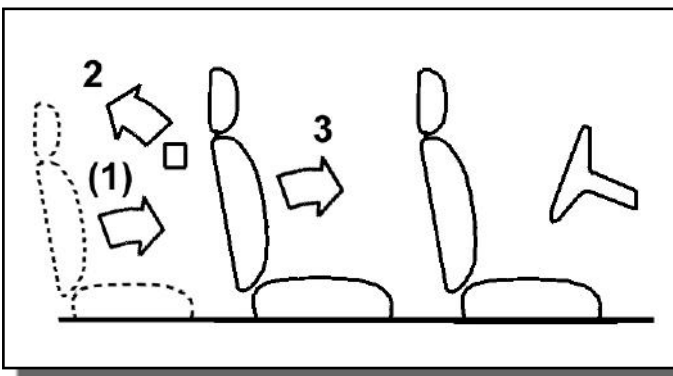

CHEVROLET CAPTIVA (2007 >)

DOG GUARD / GRILLE PROTECTRICE POUR CHIEN / HUNDEGITTER /
RIPARO PER CANI / DEFENSA PARA PERROS / HONDEREK

CHEVROLET CAPTIVA (2007 >)

DOG GUARD / GRILLE PROTECTRICE POUR CHIEN / HUNDEGITTER /
RIPARO PER CANI / DEFENSA PARA PERROS / HONDEREK