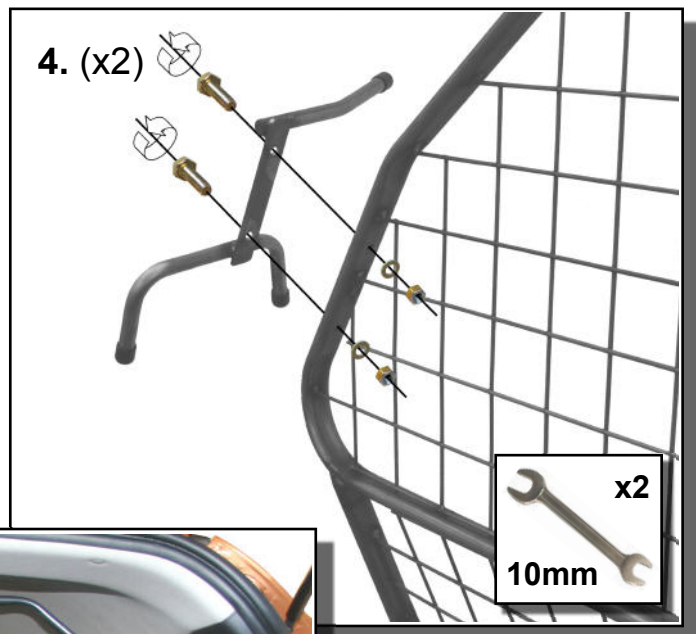

CHEVROLET CAPTIVA (2007 >)

DOG GUARD / GRILLE PROTECTRICE POUR CHIEN / HUNDEGITTER /
RIPARO PER CANI / DEFENSA PARA PERROS / HONDEREK

CHEVROLET CAPTIVA (2007 >)

DOG GUARD / GRILLE PROTECTRICE POUR CHIEN / HUNDEGITTER /
RIPARO PER CANI / DEFENSA PARA PERROS / HONDEREK