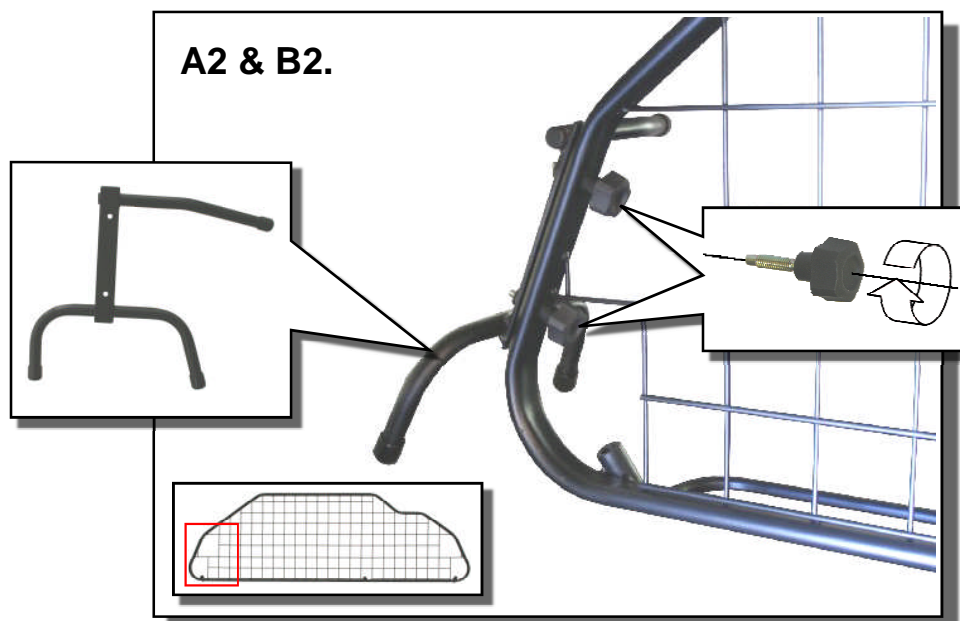

HONDA CR-V (2007 >)

DOG GUARD / GRILLE PROTECTRICE POUR CHIEN / HUNDEGITTER /
RIPARO PER CANI / DEFENSA PARA PERROS / HONDEREK

HONDA CR-V (2007 >)

DOG GUARD / GRILLE PROTECTRICE POUR CHIEN / HUNDEGITTER /
RIPARO PER CANI / DEFENSA PARA PERROS / HONDEREK

A3 & B3.

A4 & B4.

A5 & B5.