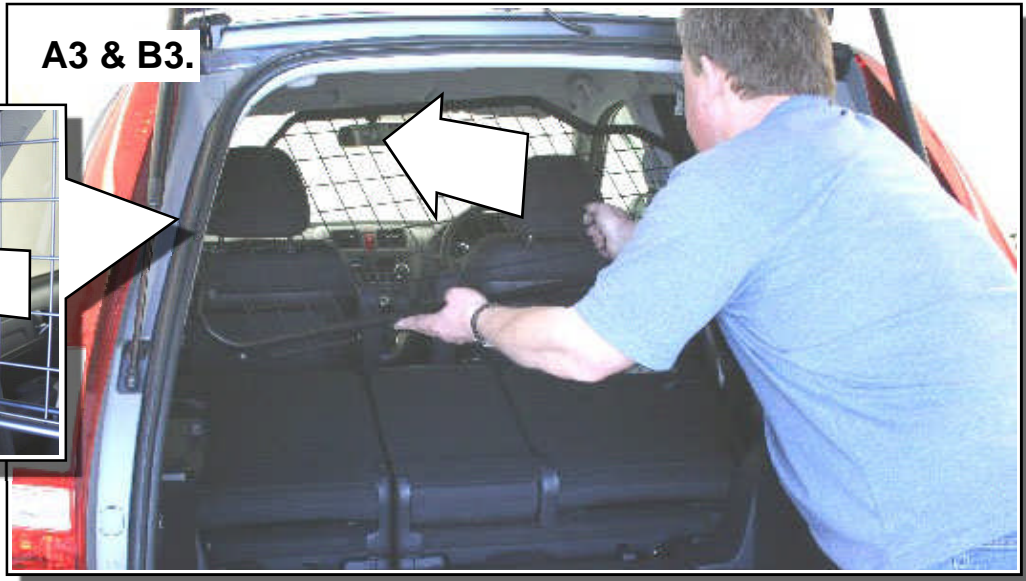

HONDA CR-V (2007 >)

DOG GUARD / GRILLE PROTECTRICE POUR CHIEN / HUNDEGITTER /
RIPARO PER CANI / DEFENSA PARA PERROS / HONDEREK

A3 & B3.