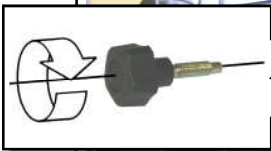

A4 & B4.