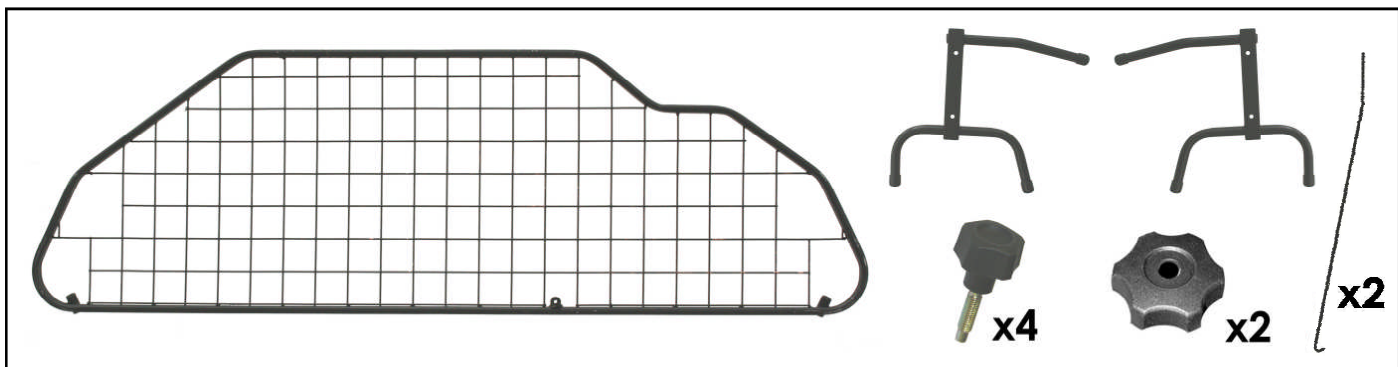

HONDA CR-V (2007 >)

DOG GUARD / GRILLE PROTECTRICE POUR CHIEN / HUNDEGITTER /
RIPARO PER CANI / DEFENSA PARA PERROS / HONDEREK

HONDA CR-V (2007 >)

DOG GUARD / GRILLE PROTECTRICE POUR CHIEN / HUNDEGITTER /
RIPARO PER CANI / DEFENSA PARA PERROS / HONDEREK

A3 & B3.

A4 & B4.

A5 & B5.