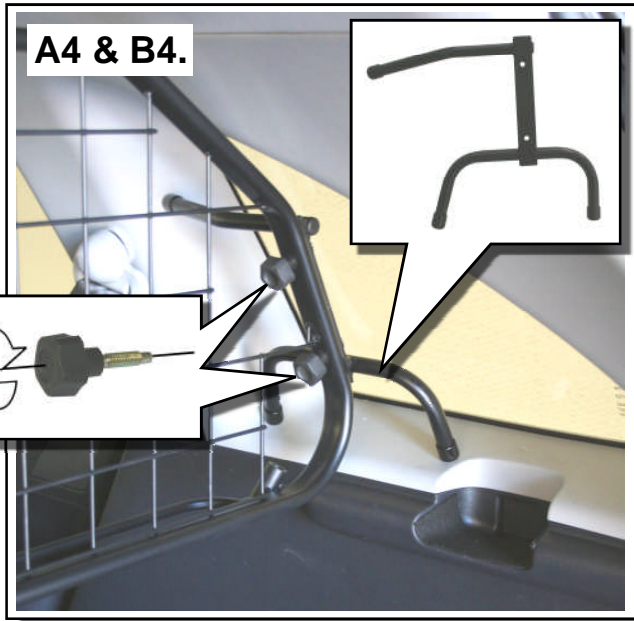

A4 & B4.