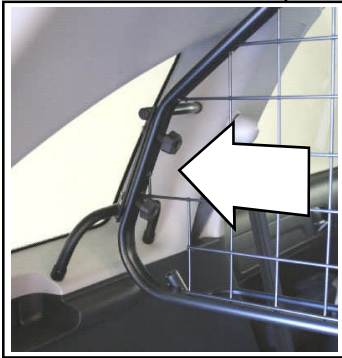

HONDA CR-V (2007 >)

DOG GUARD / GRILLE PROTECTRICE POUR CHIEN / HUNDEGITTER /
RIPARO PER CANI / DEFENSA PARA PERROS / HONDEREK

A3 & B3.