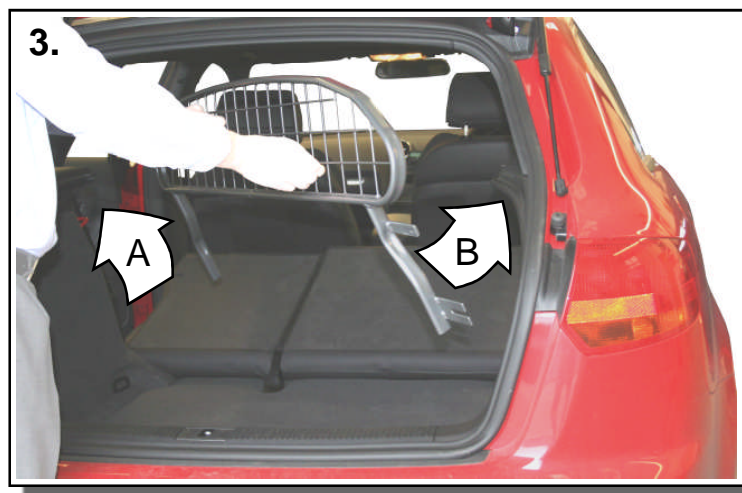

TDG 1081

FITTING INSTRUCTION / INSTRUCTION DE MONTAGE / EINBAUANLEITUNG /
ISTRUZIONI PER L'USO / INSTRUCCIONES DE MONTAJE / MONTAGEHANDLEIDUNG

SEAT LEON

DOG GUARD / GRILLE PROTECTRICE POUR CHIEN / HUNDEGITTER /
RIPARO PER CANI / DEFENSA PARA PERROS / HONDEREK

TDG 1081

FITTING INSTRUCTION / INSTRUCTION DE MONTAGE / EINBAUANLEITUNG /
ISTRUZIONI PER L'USO / INSTRUCCIONES DE MONTAJE / MONTAGEHANDLEIDING

SEAT LEON

DOG GUARD / GRILLE PROTECTRICE POUR CHIEN / HUNDEGITTER /
RIPARO PER CANI / DEFENSA PARA PERROS / HONDEREK