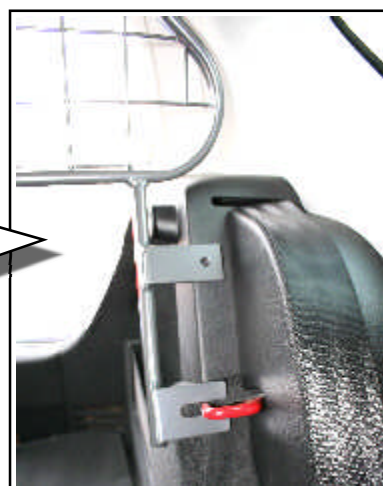

TDG 1081

FITTING INSTRUCTION / INSTRUCTION DE MONTAGE / EINBAUANLEITUNG /
ISTRUZIONI PER L'USO / INSTRUCCIONES DE MONTAJE / MONTAGEHANDLEIDUNG

SEAT LEON

DOG GUARD / GRILLE PROTECTRICE POUR CHIEN / HUNDEGITTER /
RIPARO PER CANI / DEFENSA PARA PERROS / HONDEREK

TDG 1081

FITTING INSTRUCTION / INSTRUCTION DE MONTAGE / EINBAUANLEITUNG /
ISTRUZIONI PER L'USO / INSTRUCCIONES DE MONTAJE / MONTAGEHANDLEIDING

SEAT LEON

DOG GUARD / GRILLE PROTECTRICE POUR CHIEN / HUNDEGITTER /
RIPARO PER CANI / DEFENSA PARA PERROS / HONDEREK