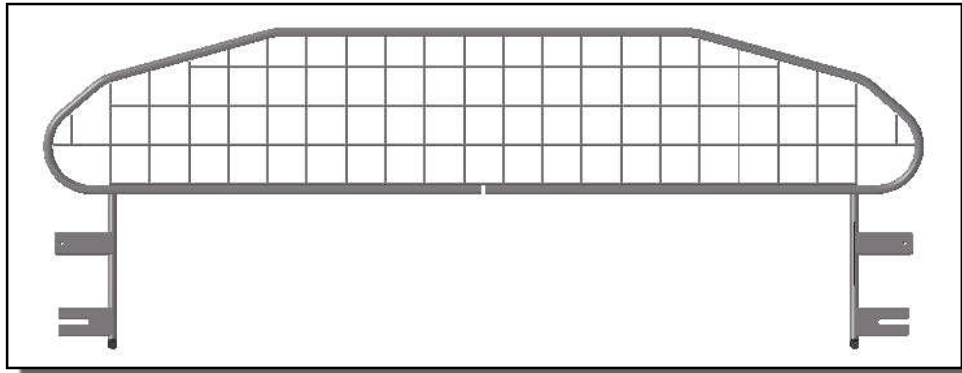

TDG 1081

FITTING INSTRUCTION / INSTRUCTION DE MONTAGE / EINBAUANLEITUNG /
ISTRUZIONI PER L'USO / INSTRUCCIONES DE MONTAJE / MONTAGEHANDLEIDUNG

SEAT LEON

DOG GUARD / GRILLE PROTECTRICE POUR CHIEN / HUNDEGITTER /
RIPARO PER CANI / DEFENSA PARA PERROS / HONDEREK