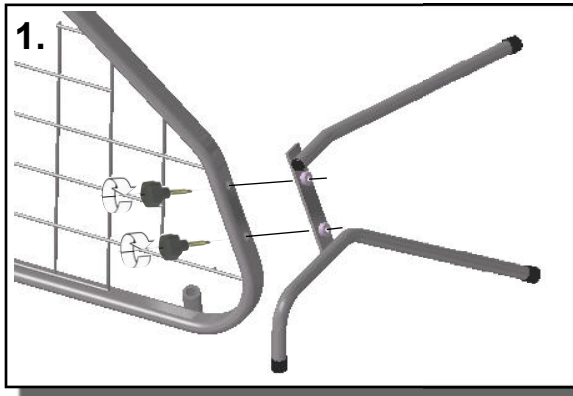

**SEAT ALTEA XL**

DOG GUARD / GRILLE PROTECTRICE POUR CHIEN / HUNDEGITTER /  
RIPARO PER CANI / DEFENSA PARA PERROS / HONDEREK

**SEAT ALTEA XL**

DOG GUARD / GRILLE PROTECTRICE POUR CHIEN / HUNDEGITTER /  
RIPARO PER CANI / DEFENSA PARA PERROS / HONDEREK