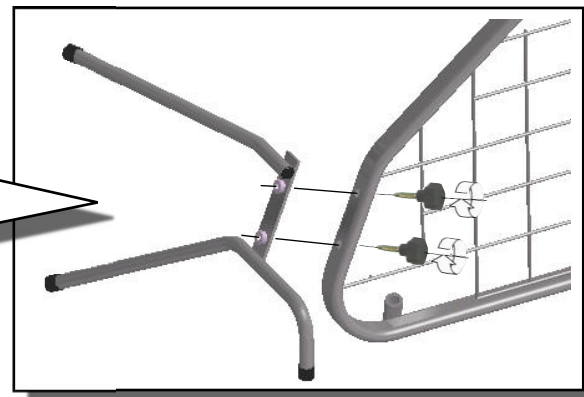

**SEAT ALTEA XL**

DOG GUARD / GRILLE PROTECTRICE POUR CHIEN / HUNDEGITTER /  
RIPARO PER CANI / DEFENSA PARA PERROS / HONDEREK

**SEAT ALTEA XL**

DOG GUARD / GRILLE PROTECTRICE POUR CHIEN / HUNDEGITTER /  
RIPARO PER CANI / DEFENSA PARA PERROS / HONDEREK