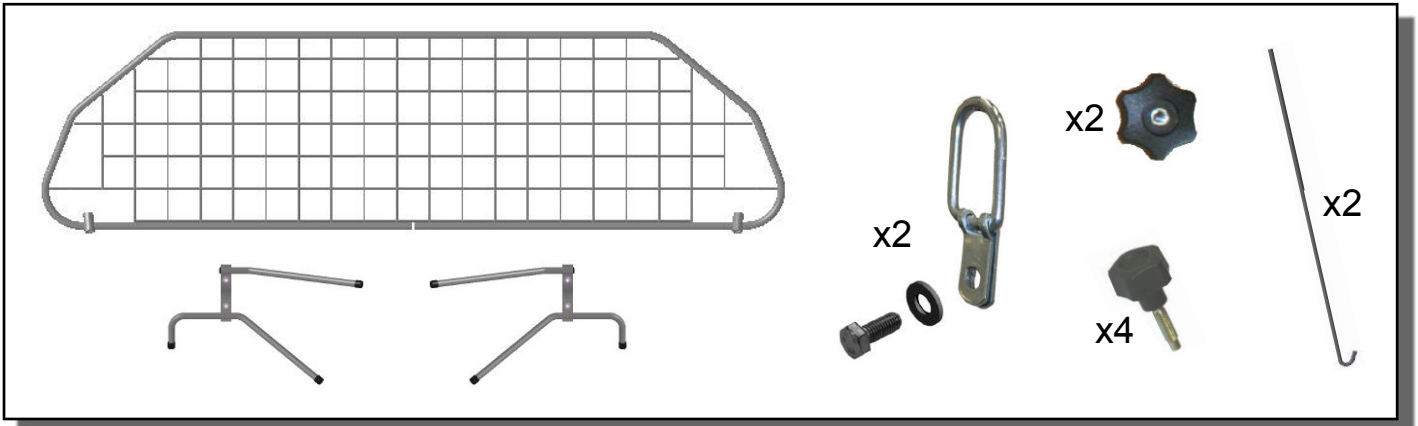

**SEAT ALTEA XL**

DOG GUARD / GRILLE PROTECTRICE POUR CHIEN / HUNDEGITTER /  
RIPARO PER CANI / DEFENSA PARA PERROS / HONDEREK

**SEAT ALTEA XL**

DOG GUARD / GRILLE PROTECTRICE POUR CHIEN / HUNDEGITTER /  
RIPARO PER CANI / DEFENSA PARA PERROS / HONDEREK