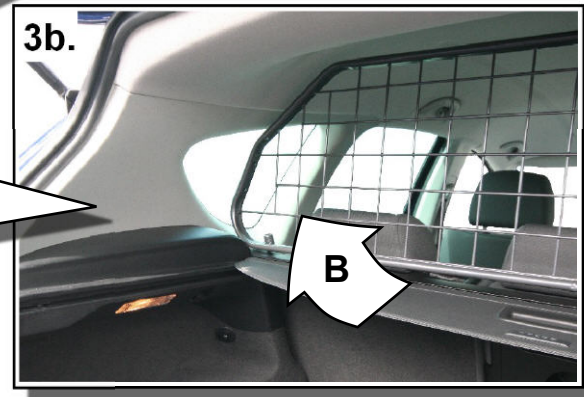

**SEAT ALTEA XL**

DOG GUARD / GRILLE PROTECTRICE POUR CHIEN / HUNDEGITTER /  
RIPARO PER CANI / DEFENSA PARA PERROS / HONDEREK

**SEAT ALTEA XL**

DOG GUARD / GRILLE PROTECTRICE POUR CHIEN / HUNDEGITTER /  
RIPARO PER CANI / DEFENSA PARA PERROS / HONDEREK