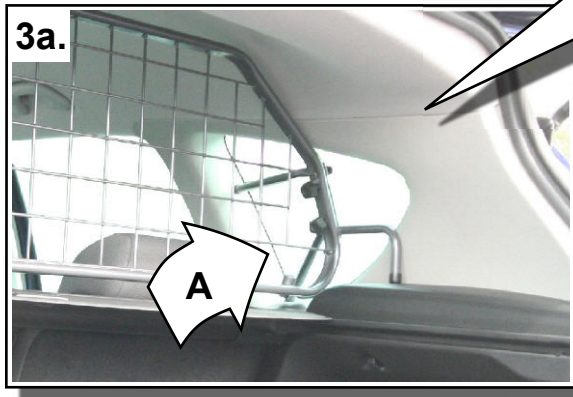

**SEAT ALTEA XL**

DOG GUARD / GRILLE PROTECTRICE POUR CHIEN / HUNDEGITTER /  
RIPARO PER CANI / DEFENSA PARA PERROS / HONDEREK

**SEAT ALTEA XL**

DOG GUARD / GRILLE PROTECTRICE POUR CHIEN / HUNDEGITTER /  
RIPARO PER CANI / DEFENSA PARA PERROS / HONDEREK