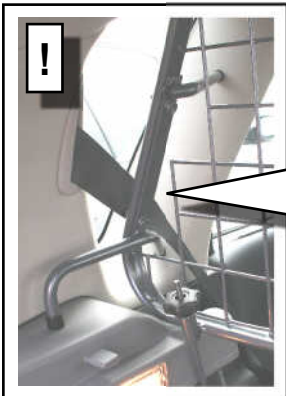

RENAULT SCENIC (MK 2)

DOG GUARD / GRILLE PROTECTRICE POUR CHIEN / HUNDEGITTER /
RIPARO PER CANI / DEFENSA PARA PERROS / HONDEREK

RENAULT SCENIC (MK 2)

DOG GUARD / GRILLE PROTECTRICE POUR CHIEN / HUNDEGITTER /
RIPARO PER CANI / DEFENSA PARA PERROS / HONDEREK

4.

5.

A → 6. (A)

B → 6. (B)

RENAULT SCENIC (MK 2)

DOG GUARD / GRILLE PROTECTRICE POUR CHIEN / HUNDEGITTER /
RIPARO PER CANI / DEFENSA PARA PERROS / HONDEREK

RENAULT SCENIC (MK 2)

DOG GUARD / GRILLE PROTECTRICE POUR CHIEN / HUNDEGITTER /
RIPARO PER CANI / DEFENSA PARA PERROS / HONDEREK