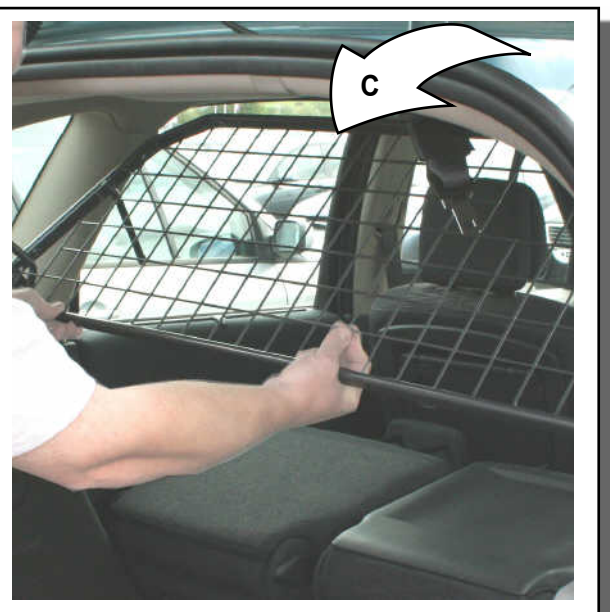

RENAULT SCENIC (MK 2)

DOG GUARD / GRILLE PROTECTRICE POUR CHIEN / HUNDEGITTER /
RIPARO PER CANI / DEFENSA PARA PERROS / HONDEREK

RENAULT SCENIC (MK 2)

DOG GUARD / GRILLE PROTECTRICE POUR CHIEN / HUNDEGITTER /
RIPARO PER CANI / DEFENSA PARA PERROS / HONDEREK

4.

5.

A → 6. (A)

B → 6. (B)

RENAULT SCENIC (MK 2)

DOG GUARD / GRILLE PROTECTRICE POUR CHIEN / HUNDEGITTER /
RIPARO PER CANI / DEFENSA PARA PERROS / HONDEREK

RENAULT SCENIC (MK 2)

DOG GUARD / GRILLE PROTECTRICE POUR CHIEN / HUNDEGITTER /
RIPARO PER CANI / DEFENSA PARA PERROS / HONDEREK