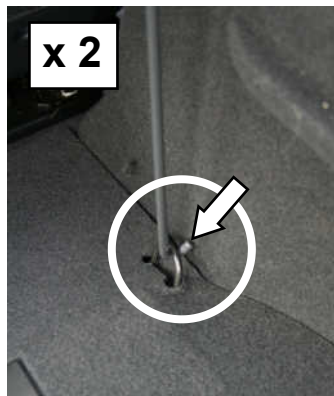

4.

5.

A → 6. (A)

B → 6. (B)

RENAULT SCENIC (MK 2)

DOG GUARD / GRILLE PROTECTRICE POUR CHIEN / HUNDEGITTER /
RIPARO PER CANI / DEFENSA PARA PERROS / HONDEREK

RENAULT SCENIC (MK 2)

DOG GUARD / GRILLE PROTECTRICE POUR CHIEN / HUNDEGITTER /
RIPARO PER CANI / DEFENSA PARA PERROS / HONDEREK