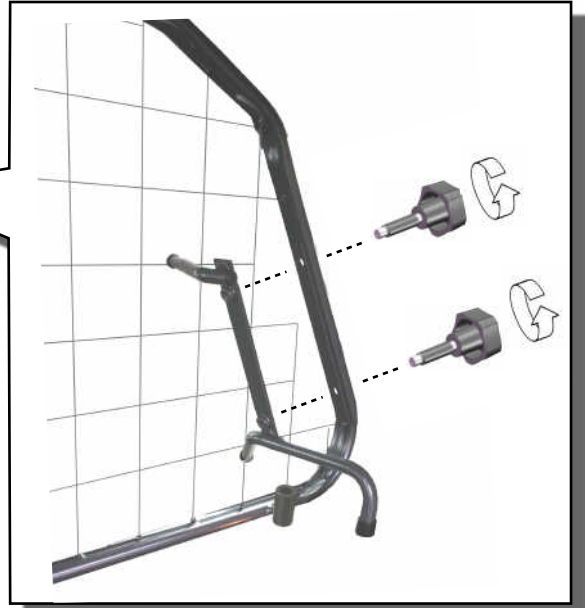

RENAULT SCENIC (MK 2)

DOG GUARD / GRILLE PROTECTRICE POUR CHIEN / HUNDEGITTER /
RIPARO PER CANI / DEFENSA PARA PERROS / HONDEREK

RENAULT SCENIC (MK 2)

DOG GUARD / GRILLE PROTECTRICE POUR CHIEN / HUNDEGITTER /
RIPARO PER CANI / DEFENSA PARA PERROS / HONDEREK

4.

5.

A → 6. (A)

B → 6. (B)

RENAULT SCENIC (MK 2)

DOG GUARD / GRILLE PROTECTRICE POUR CHIEN / HUNDEGITTER /
RIPARO PER CANI / DEFENSA PARA PERROS / HONDEREK

RENAULT SCENIC (MK 2)

DOG GUARD / GRILLE PROTECTRICE POUR CHIEN / HUNDEGITTER /
RIPARO PER CANI / DEFENSA PARA PERROS / HONDEREK