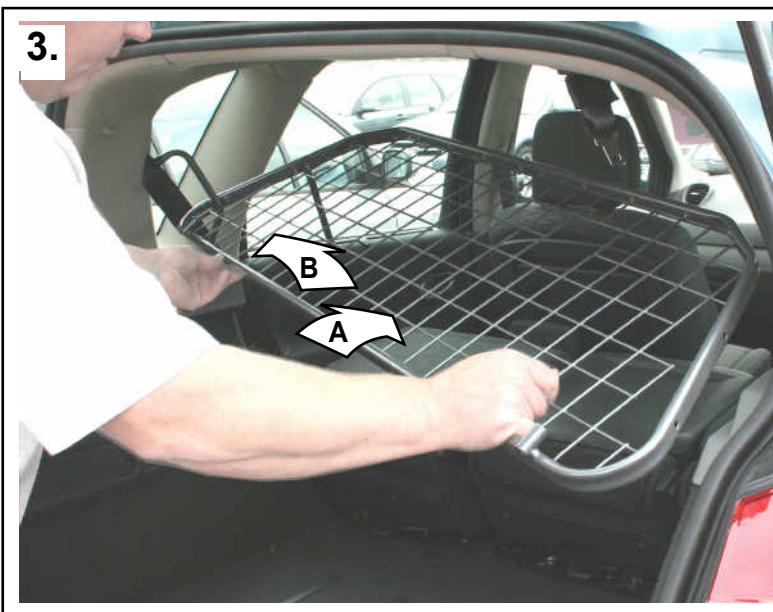

RENAULT SCENIC (MK 2)

DOG GUARD / GRILLE PROTECTRICE POUR CHIEN / HUNDEGITTER /
RIPARO PER CANI / DEFENSA PARA PERROS / HONDEREK

RENAULT SCENIC (MK 2)

DOG GUARD / GRILLE PROTECTRICE POUR CHIEN / HUNDEGITTER /
RIPARO PER CANI / DEFENSA PARA PERROS / HONDEREK

4.

5.

A → 6. (A)

B → 6. (B)

RENAULT SCENIC (MK 2)

DOG GUARD / GRILLE PROTECTRICE POUR CHIEN / HUNDEGITTER /
RIPARO PER CANI / DEFENSA PARA PERROS / HONDEREK

RENAULT SCENIC (MK 2)

DOG GUARD / GRILLE PROTECTRICE POUR CHIEN / HUNDEGITTER /
RIPARO PER CANI / DEFENSA PARA PERROS / HONDEREK