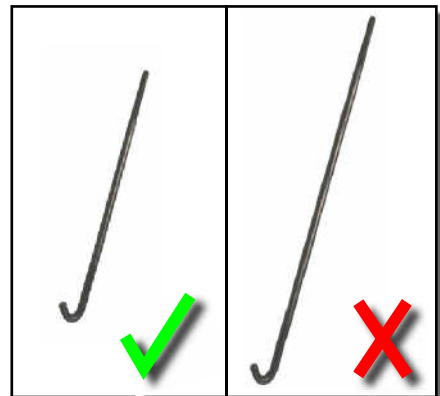

4.

5.

A → 6. (A)

B → 6. (B)

RENAULT SCENIC (MK 2)

DOG GUARD / GRILLE PROTECTRICE POUR CHIEN / HUNDEGITTER /
RIPARO PER CANI / DEFENSA PARA PERROS / HONDEREK

RENAULT SCENIC (MK 2)

DOG GUARD / GRILLE PROTECTRICE POUR CHIEN / HUNDEGITTER /
RIPARO PER CANI / DEFENSA PARA PERROS / HONDEREK