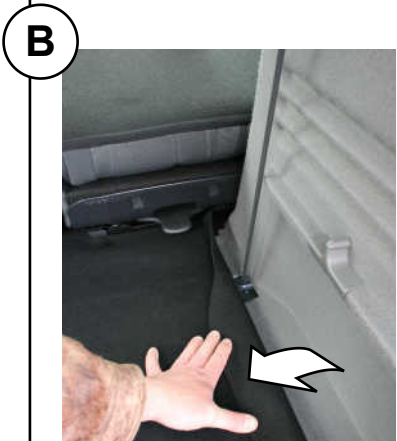

4.

5.

A → 6. (A)

B → 6. (B)

RENAULT SCENIC (MK 2)

DOG GUARD / GRILLE PROTECTRICE POUR CHIEN / HUNDEGITTER /
RIPARO PER CANI / DEFENSA PARA PERROS / HONDEREK

RENAULT SCENIC (MK 2)

DOG GUARD / GRILLE PROTECTRICE POUR CHIEN / HUNDEGITTER /
RIPARO PER CANI / DEFENSA PARA PERROS / HONDEREK