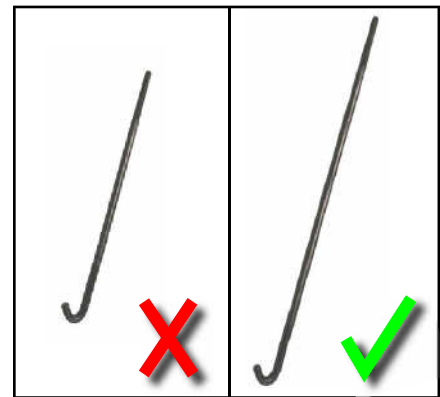

4.

5.

A → 6. (A)

B → 6. (B)

RENAULT SCENIC (MK 2)

DOG GUARD / GRILLE PROTECTRICE POUR CHIEN / HUNDEGITTER /
RIPARO PER CANI / DEFENSA PARA PERROS / HONDEREK

RENAULT SCENIC (MK 2)

DOG GUARD / GRILLE PROTECTRICE POUR CHIEN / HUNDEGITTER /
RIPARO PER CANI / DEFENSA PARA PERROS / HONDEREK