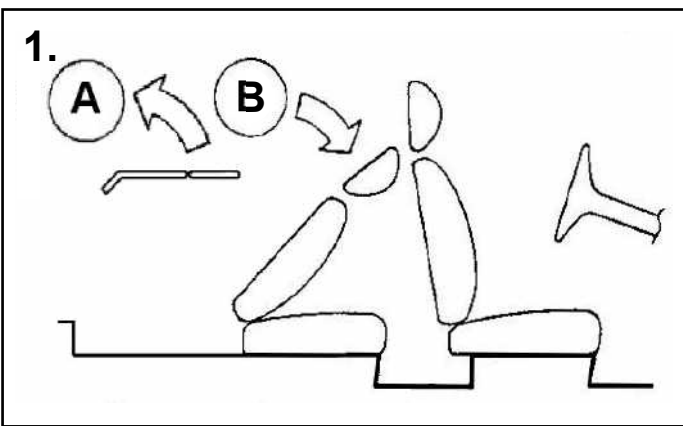

RENAULT SCENIC (MK 2)

DOG GUARD / GRILLE PROTECTRICE POUR CHIEN / HUNDEGITTER /
RIPARO PER CANI / DEFENSA PARA PERROS / HONDEREK

RENAULT SCENIC (MK 2)

DOG GUARD / GRILLE PROTECTRICE POUR CHIEN / HUNDEGITTER /
RIPARO PER CANI / DEFENSA PARA PERROS / HONDEREK