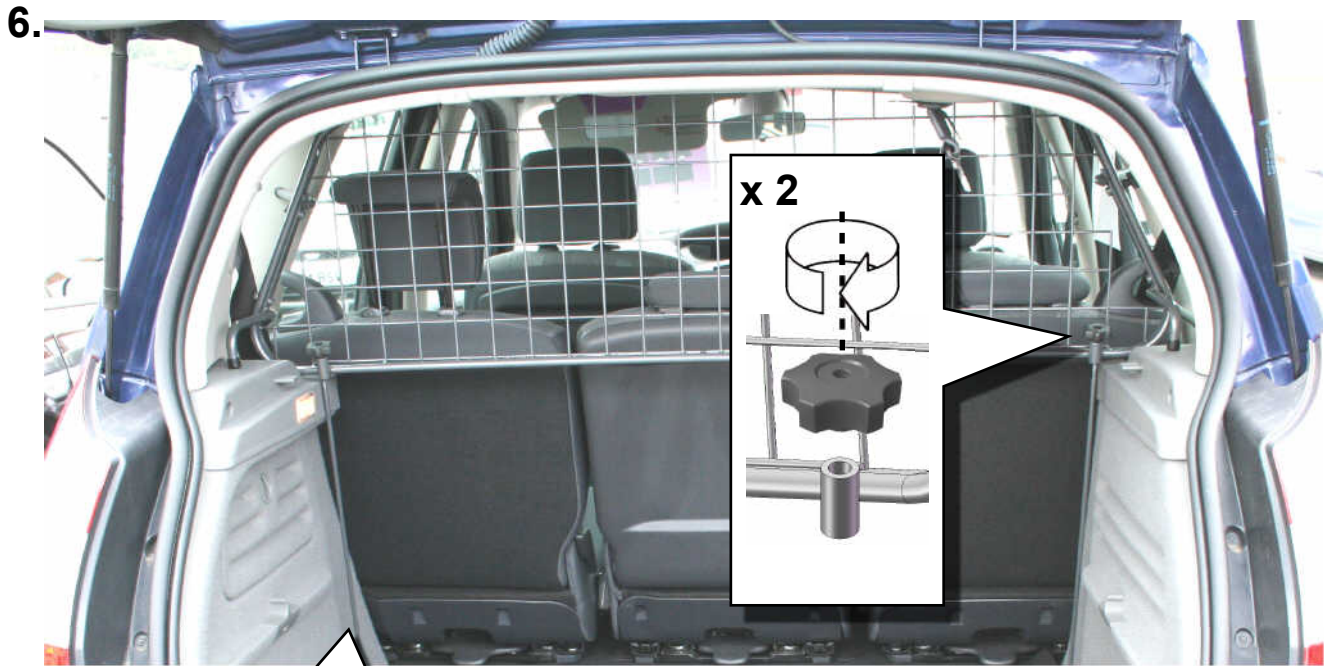

4.

5.

A → 6. (A)

B → 6. (B)

RENAULT SCENIC (MK 2)

DOG GUARD / GRILLE PROTECTRICE POUR CHIEN / HUNDEGITTER /
RIPARO PER CANI / DEFENSA PARA PERROS / HONDEREK

RENAULT SCENIC (MK 2)

DOG GUARD / GRILLE PROTECTRICE POUR CHIEN / HUNDEGITTER /
RIPARO PER CANI / DEFENSA PARA PERROS / HONDEREK