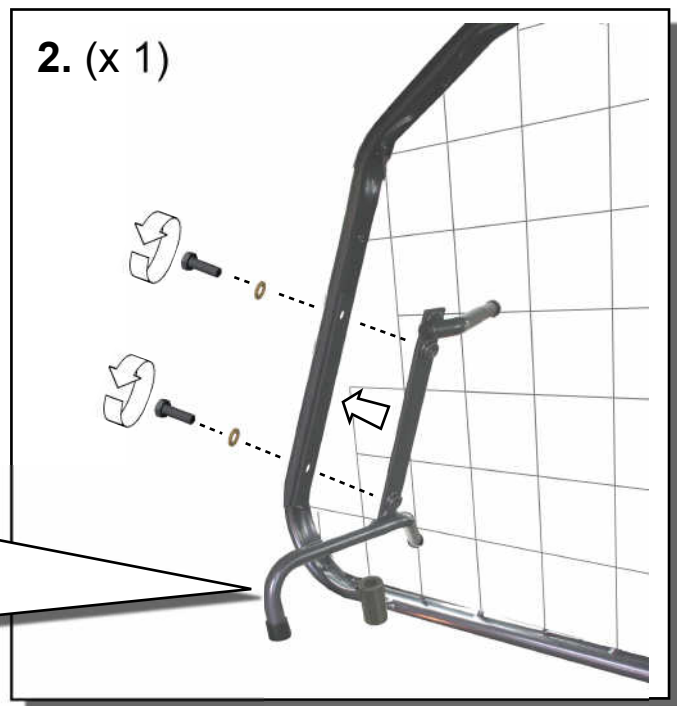

RENAULT SCENIC (MK 2)

DOG GUARD / GRILLE PROTECTRICE POUR CHIEN / HUNDEGITTER /
RIPARO PER CANI / DEFENSA PARA PERROS / HONDEREK

RENAULT SCENIC (MK 2)

DOG GUARD / GRILLE PROTECTRICE POUR CHIEN / HUNDEGITTER /
RIPARO PER CANI / DEFENSA PARA PERROS / HONDEREK

4.

5.

A → 6. (A)

B → 6. (B)

RENAULT SCENIC (MK 2)

DOG GUARD / GRILLE PROTECTRICE POUR CHIEN / HUNDEGITTER /
RIPARO PER CANI / DEFENSA PARA PERROS / HONDEREK

RENAULT SCENIC (MK 2)

DOG GUARD / GRILLE PROTECTRICE POUR CHIEN / HUNDEGITTER /
RIPARO PER CANI / DEFENSA PARA PERROS / HONDEREK