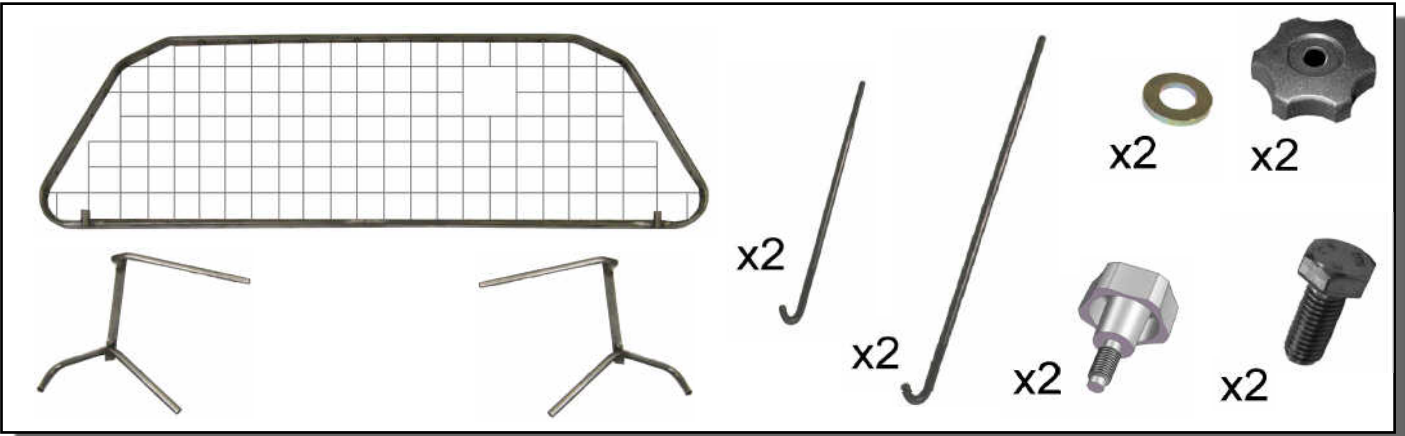

RENAULT SCENIC (MK 2)

DOG GUARD / GRILLE PROTECTRICE POUR CHIEN / HUNDEGITTER /
RIPARO PER CANI / DEFENSA PARA PERROS / HONDEREK

RENAULT SCENIC (MK 2)

DOG GUARD / GRILLE PROTECTRICE POUR CHIEN / HUNDEGITTER /
RIPARO PER CANI / DEFENSA PARA PERROS / HONDEREK

4.

5.

A → 6. (A)

B → 6. (B)

RENAULT SCENIC (MK 2)

DOG GUARD / GRILLE PROTECTRICE POUR CHIEN / HUNDEGITTER /
RIPARO PER CANI / DEFENSA PARA PERROS / HONDEREK

RENAULT SCENIC (MK 2)

DOG GUARD / GRILLE PROTECTRICE POUR CHIEN / HUNDEGITTER /
RIPARO PER CANI / DEFENSA PARA PERROS / HONDEREK