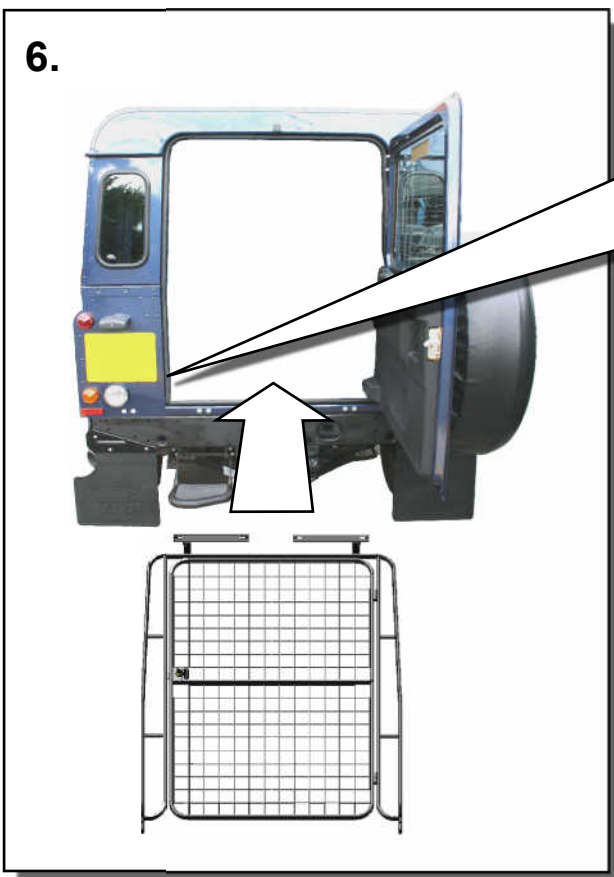

2.

B

13mm

LAND ROVER DEFENDER REAR GATE

REAR GATE / PORTE ARRIERE / HECKTURGITTER
PORTELLO POSTERIORE / PUERTA TRASERA / ACHTERDEURHEK

LAND ROVER DEFENDER REAR GATE

REAR GATE / PORTE ARRIERE / HECKTURGITTER
PORTELO POSTERIORE / PUERTA TRASERA / ACHTERDEURHEK