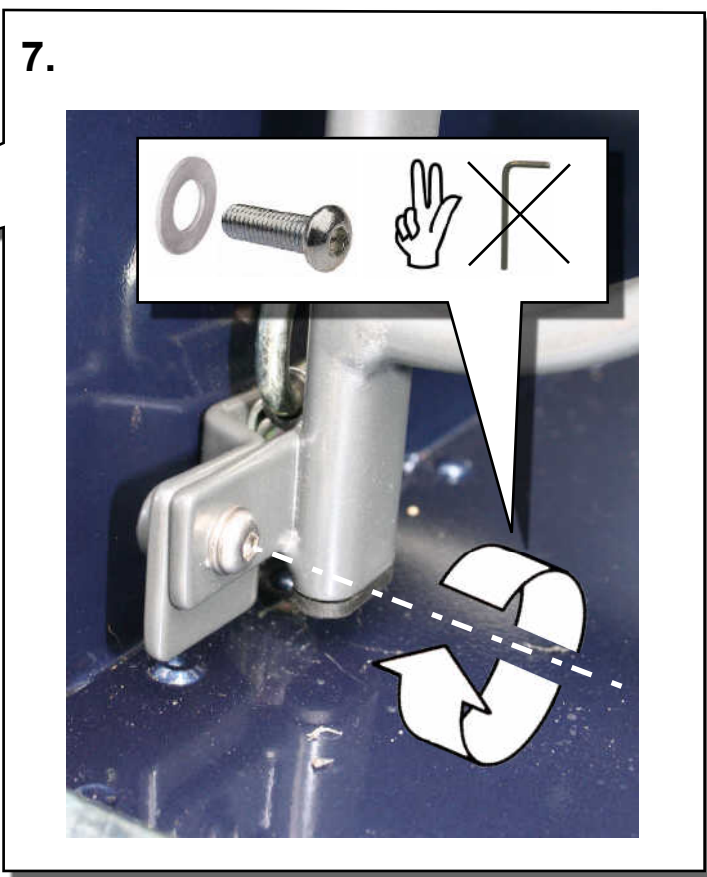

2.

B

13mm

LAND ROVER DEFENDER REAR GATE

REAR GATE / PORTE ARRIERE / HECKTURGITTER
PORTELLO POSTERIORE / PUERTA TRASERA / ACHTERDEURHEK

LAND ROVER DEFENDER REAR GATE

REAR GATE / PORTE ARRIERE / HECKTURGITTER
PORTELO POSTERIORE / PUERTA TRASERA / ACHTERDEURHEK