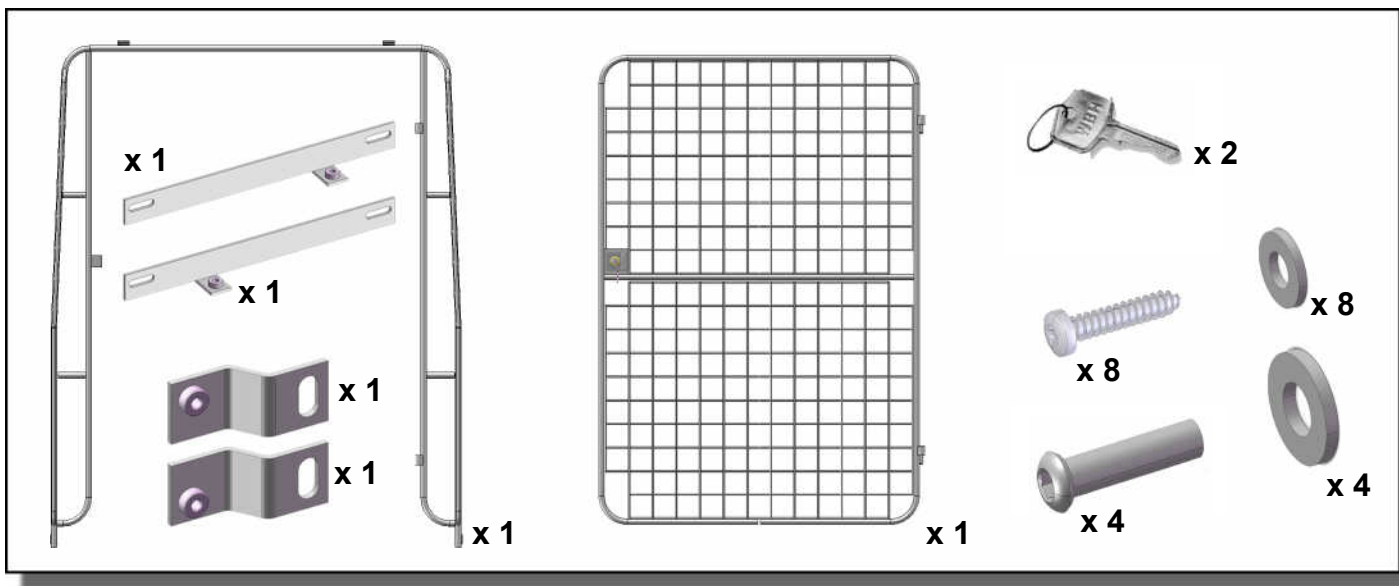

LAND ROVER DEFENDER REAR GATE

REAR GATE / PORTE ARRIERE / HECKTURGITTER
PORTELO POSTERIORE / PUERTA TRASERA / ACHTERDEURHEK

1.

A

LAND ROVER DEFENDER REAR GATE

REAR GATE / PORTE ARRIERE / HECKTURGITTER
PORTELLO POSTERIORE / PUERTA TRASERA / ACHTERDEURHEK

2.

B

13mm

LAND ROVER DEFENDER REAR GATE

REAR GATE / PORTE ARRIERE / HECKTURGITTER
PORTELLO POSTERIORE / PUERTA TRASERA / ACHTERDEURHEK

LAND ROVER DEFENDER REAR GATE

REAR GATE / PORTE ARRIERE / HECKTURGITTER
PORTELO POSTERIORE / PUERTA TRASERA / ACHTERDEURHEK