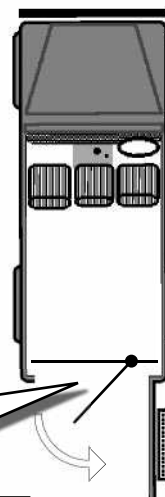

LAND ROVER DEFENDER REAR GATE

REAR GATE / PORTE ARRIERE / HECKTURGITTER
PORTELO POSTERIORE / PUERTA TRASERA / ACHTERDEURHEK

1.

A

LAND ROVER DEFENDER REAR GATE

REAR GATE / PORTE ARRIERE / HECKTURGITTER
PORTELLO POSTERIORE / PUERTA TRASERA / ACHTERDEURHEK

REAR GATE / PORTE ARRIERE / HECKTURGITTER
PORTELO POSTERIORE / PUERTA TRASERA / ACHTERDEURHEK

13.

14.

15.

LAND ROVER DEFENDER REAR GATE

REAR GATE / PORTE ARRIERE / HECKTURGITTER
PORTELLINO POSTERIORE / PUERTA TRASERA / ACHTERDEURHEK

16. (x 2)

17. (x 2)

LAND ROVER DEFENDER REAR GATE

REAR GATE / PORTE ARRIERE / HECKTURGITTER
PORTELO POSTERIORE / PUERTA TRASERA / ACHTERDEURHEK

18.