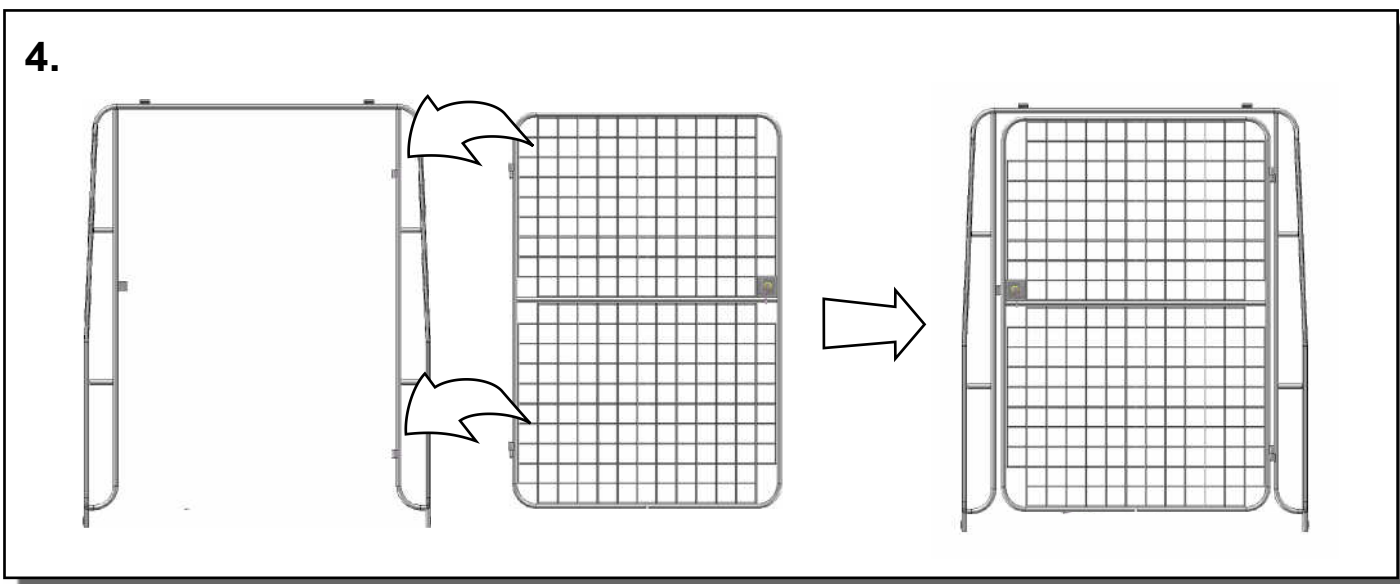

2.

B

13mm

LAND ROVER DEFENDER REAR GATE

REAR GATE / PORTE ARRIERE / HECKTURGITTER
PORTELLO POSTERIORE / PUERTA TRASERA / ACHTERDEURHEK

LAND ROVER DEFENDER REAR GATE

REAR GATE / PORTE ARRIERE / HECKTURGITTER
PORTELO POSTERIORE / PUERTA TRASERA / ACHTERDEURHEK