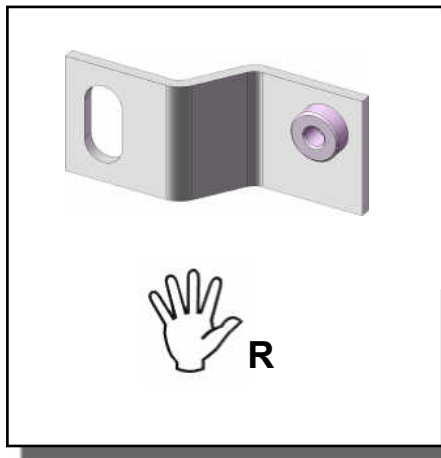

LAND ROVER DEFENDER REAR GATE

REAR GATE / PORTE ARRIERE / HECKTURGITTER
PORTELO POSTERIORE / PUERTA TRASERA / ACHTERDEURHEK

1.

A

LAND ROVER DEFENDER REAR GATE

REAR GATE / PORTE ARRIERE / HECKTURGITTER
PORTELLO POSTERIORE / PUERTA TRASERA / ACHTERDEURHEK

2.

B

13mm

LAND ROVER DEFENDER REAR GATE

REAR GATE / PORTE ARRIERE / HECKTURGITTER
PORTELLO POSTERIORE / PUERTA TRASERA / ACHTERDEURHEK

LAND ROVER DEFENDER REAR GATE

REAR GATE / PORTE ARRIERE / HECKTURGITTER
PORTELO POSTERIORE / PUERTA TRASERA / ACHTERDEURHEK