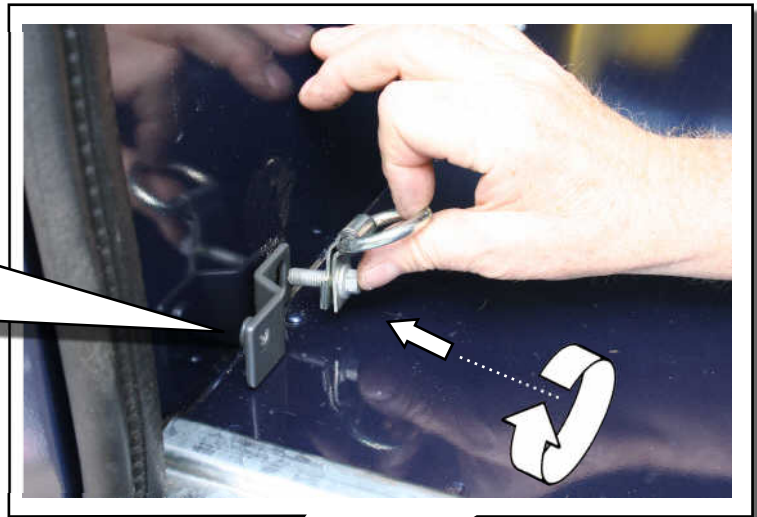

LAND ROVER DEFENDER REAR GATE

REAR GATE / PORTE ARRIERE / HECKTURGITTER
PORTELLO POSTERIORE / PUERTA TRASERA / ACHTERDEURHEK

2.

B

13mm