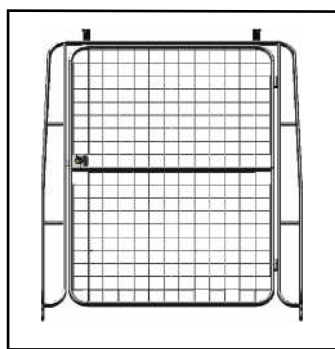

REAR GATE / PORTE ARRIERE / HECKTURGITTER
PORTELO POSTERIORE / PUERTA TRASERA / ACHTERDEURHEK

13.

14.

15.

LAND ROVER DEFENDER REAR GATE

REAR GATE / PORTE ARRIERE / HECKTURGITTER
PORTELLINO POSTERIORE / PUERTA TRASERA / ACHTERDEURHEK