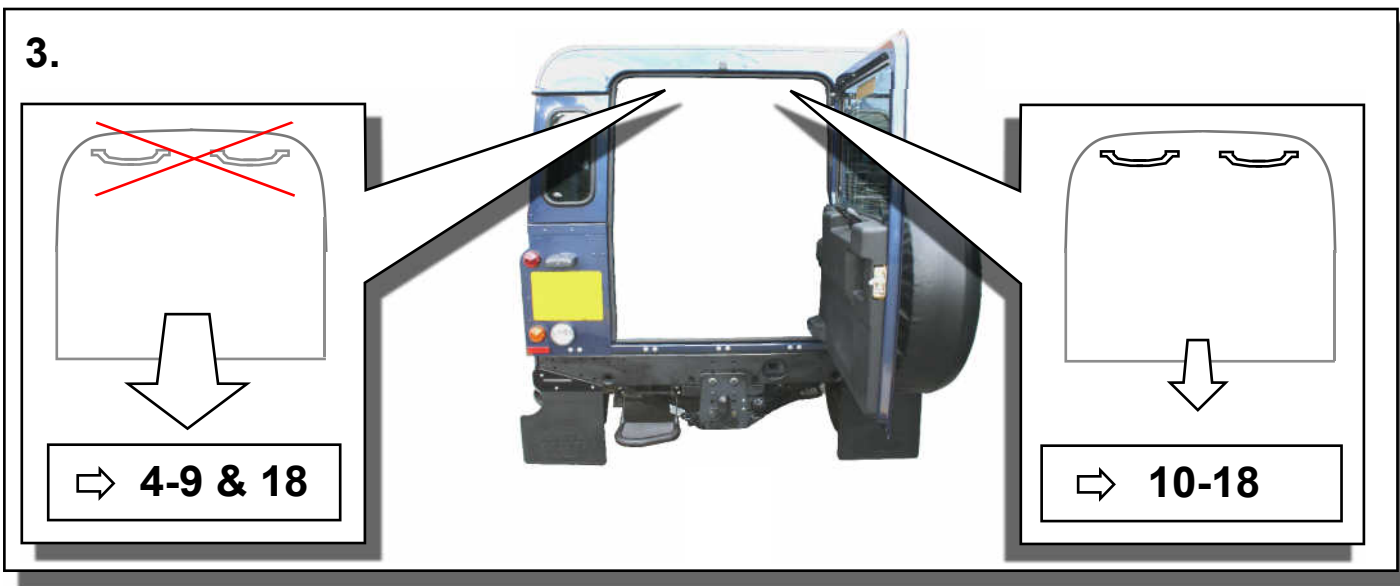

2.

B

13mm

LAND ROVER DEFENDER REAR GATE

REAR GATE / PORTE ARRIERE / HECKTURGITTER
PORTELLO POSTERIORE / PUERTA TRASERA / ACHTERDEURHEK

LAND ROVER DEFENDER REAR GATE

REAR GATE / PORTE ARRIERE / HECKTURGITTER
PORTELO POSTERIORE / PUERTA TRASERA / ACHTERDEURHEK