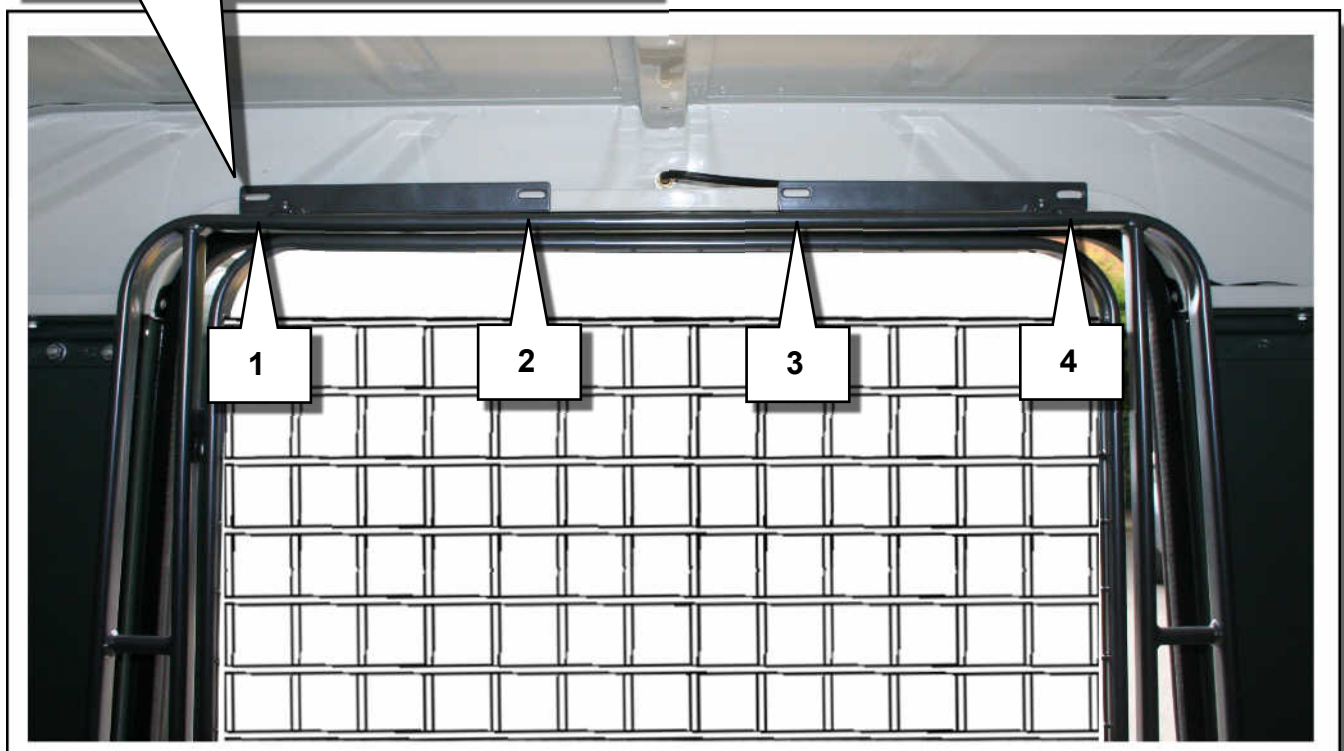

LAND ROVER DEFENDER REAR GATE

REAR GATE / PORTE ARRIERE / HECKTURGITTER
PORTELO POSTERIORE / PUERTA TRASERA / ACHTERDEURHEK

8.

LAND ROVER DEFENDER REAR GATE

REAR GATE / PORTE ARRIERE / HECKTURGITTER
PORTELLO POSTERIORE / PUERTA TRASERA / ACHTERDEURHEK