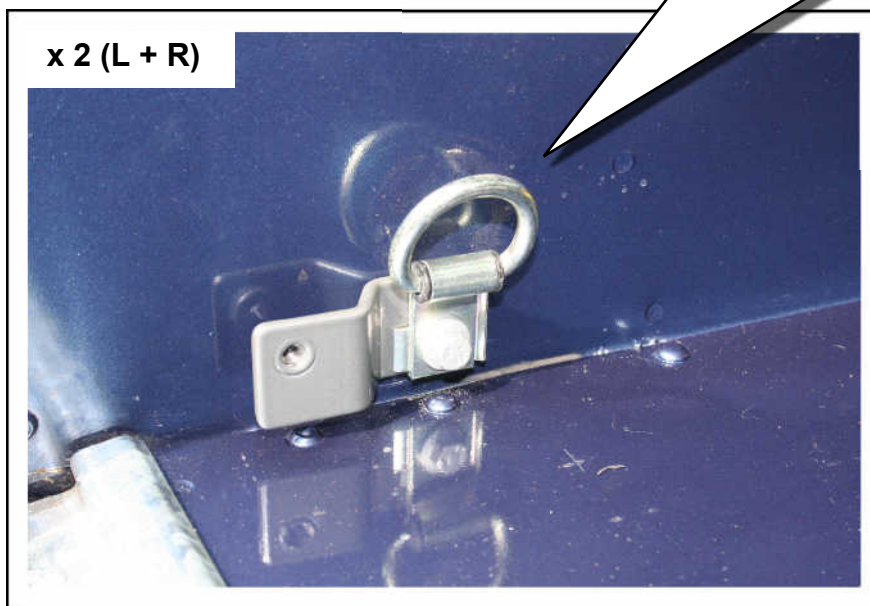

LAND ROVER DEFENDER REAR GATE

REAR GATE / PORTE ARRIERE / HECKTURGITTER
PORTELLO POSTERIORE / PUERTA TRASERA / ACHTERDEURHEK

2.

B

13mm