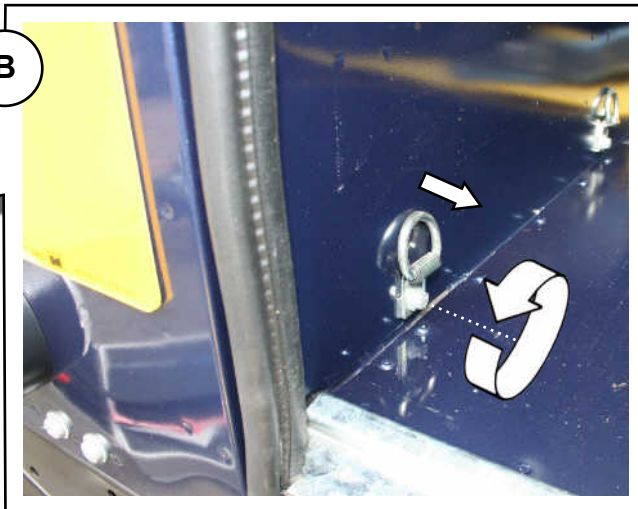

LAND ROVER DEFENDER REAR GATE

REAR GATE / PORTE ARRIERE / HECKTURGITTER
PORTELLO POSTERIORE / PUERTA TRASERA / ACHTERDEURHEK

2.

B

13mm