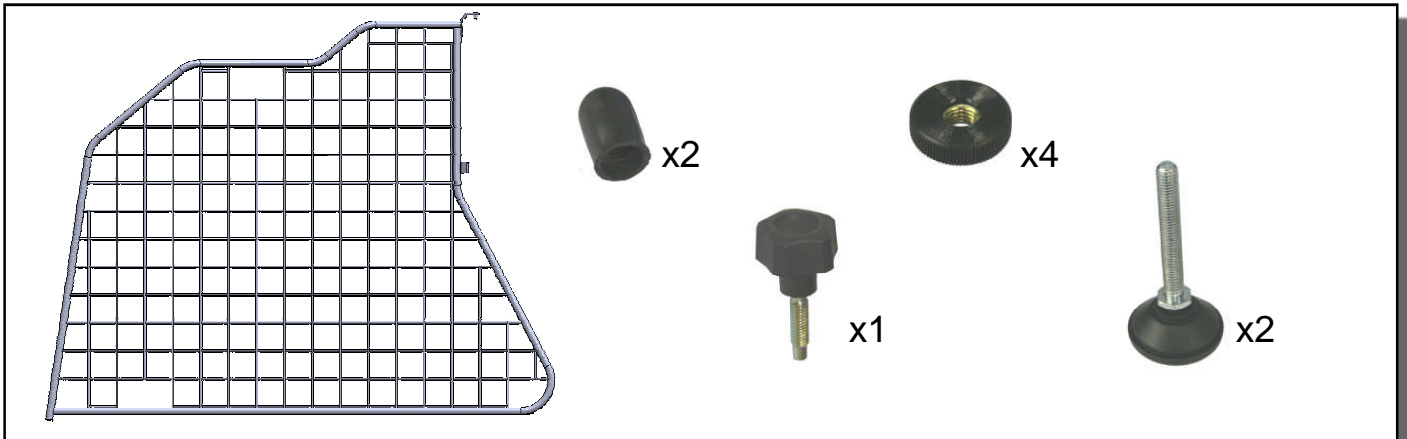

TDG 1097D

FITTING INSTRUCTION / INSTRUCTION DE MONTAGE / EINBAUANLEITUNG /
ISTRUZIONI PER L'USO / INSTRUCCIONES DE MONTAJE / MONTAGEHANDLEIDING

MERCEDES C CLASS ESTATE

Luggage partition divider / Partition centrale de coffre à bagages / Abtrennung - Gepäckraumgitter /
Red de división del maletero / Divisorio centrale bagagliaio / De verdeler van de bagageverdeling