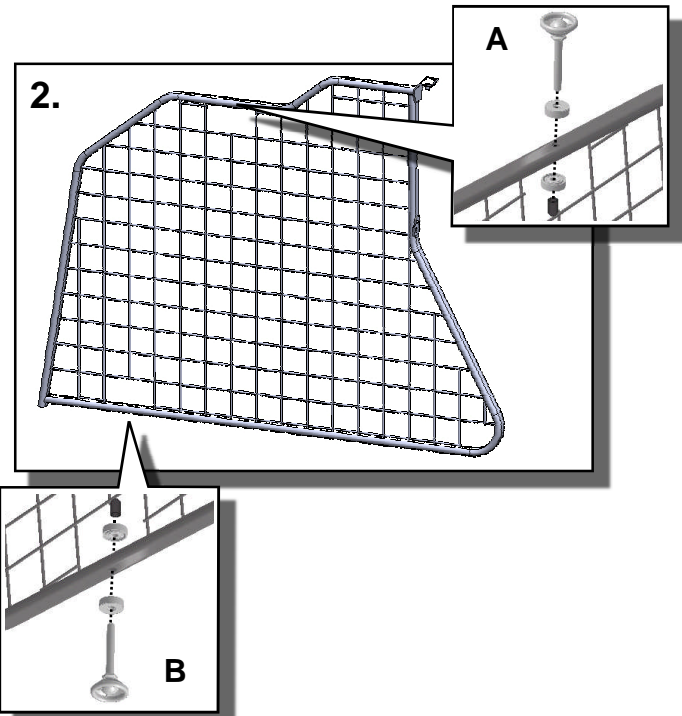

TDG 1097D

FITTING INSTRUCTION / INSTRUCTION DE MONTAGE / EINBAUANLEITUNG /
ISTRUZIONI PER L'USO / INSTRUCCIONES DE MONTAJE / MONTAGEHANDLEIDING

MERCEDES C CLASS ESTATE

Luggage partition divider / Partition centrale de coffre à bagages / Abtrennung - Gepäckraumgitter /
Red de división del maletero / Divisorio centrale bagagliaio / De verdeler van de bagageverdeling