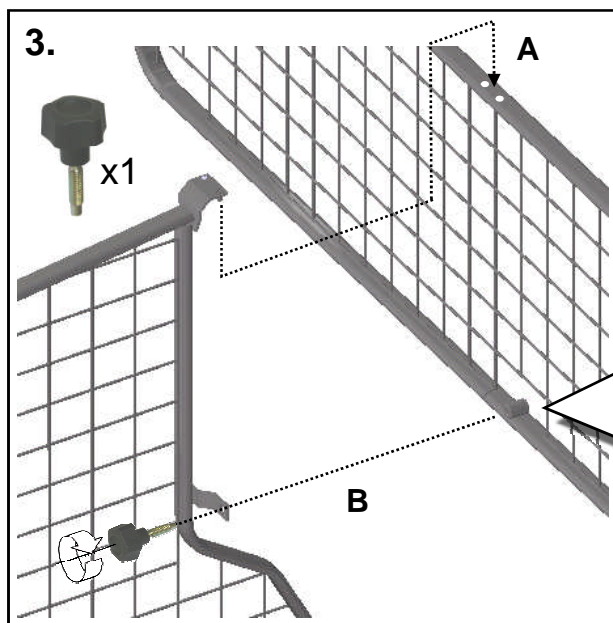

TDG 1097D

FITTING INSTRUCTION / INSTRUCTION DE MONTAGE / EINBAUANLEITUNG /
ISTRUZIONI PER L'USO / INSTRUCCIONES DE MONTAJE / MONTAGEHANDLEIDING

MERCEDES C CLASS ESTATE

Luggage partition divider / Partition centrale de coffre à bagages / Abtrennung - Gepäckraumgitter /
Red de división del maletero / Divisorio centrale bagagliaio / De verdeler van de bagageverdeling