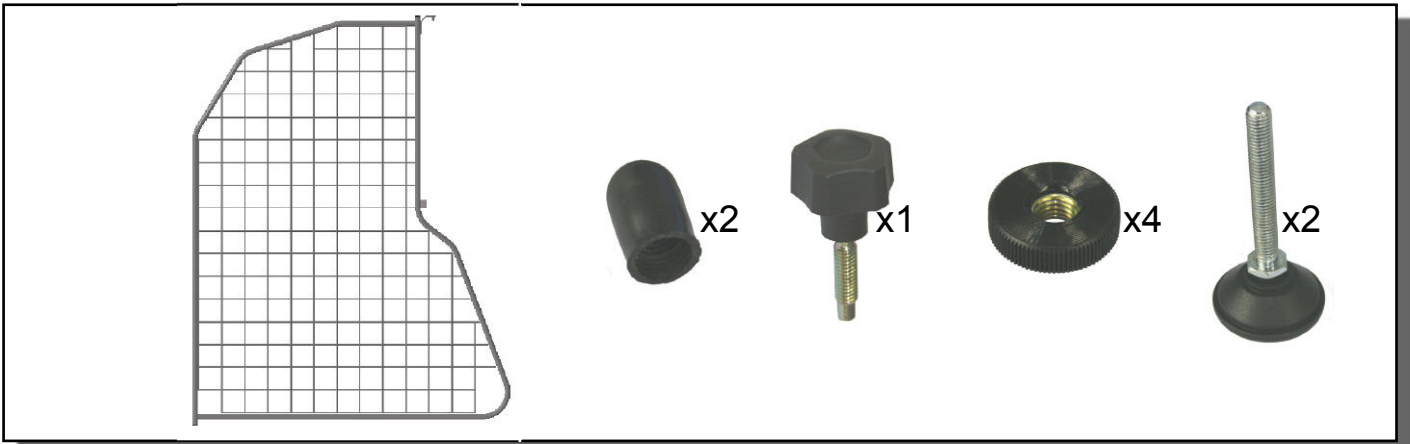

**TOYOTA RAV 4**

Luggage partition divider / Partition centrale de coffre à bagages / Abtrennung - Gepäckraumgitter /  
Red de división del maletero / Divisorio centrale bagagliaio / De verdeler van de bagageverdeling