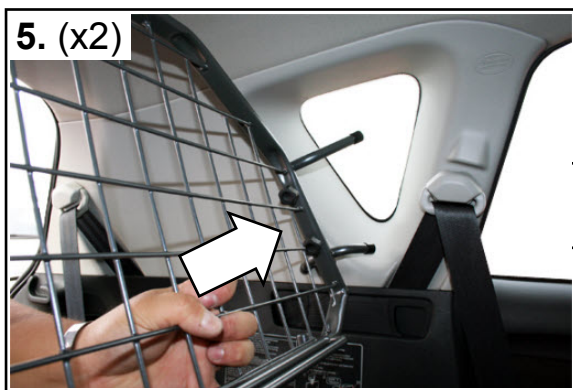

TDG 1131

FITTING INSTRUCTION / INSTRUCTION DE MONTAGE / EINBAUANLEITUNG /
ISTRUZIONI PER L'USO / INSTRUCCIONES DE MONTAJE / MONTAGEHANDLEIDUNG

TOYOTA VERSO (2010-)

DOG GUARD / GRILLE PROTECTRICE POUR CHIEN / HUNDEGITTER /
RIPARO PER CANI / DEFENSA PARA PERROS / HONDEREK

TDG 1131

FITTING INSTRUCTION / INSTRUCTION DE MONTAGE / EINBAUANLEITUNG /
ISTRUZIONI PER L'USO / INSTRUCCIONES DE MONTAJE / MONTAGEHANDLEIDING

TOYOTA VERSO (2010-)

DOG GUARD / GRILLE PROTECTRICE POUR CHIEN / HUNDEGITTER /
RIPARO PER CANI / DEFENSA PARA PERROS / HONDEREK