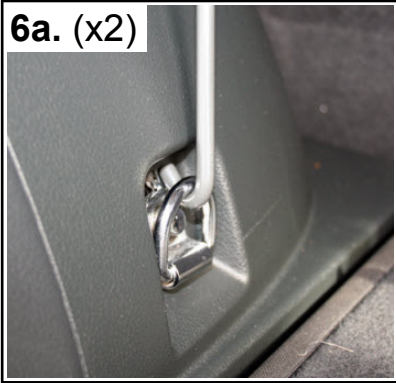

TDG 1131

FITTING INSTRUCTION / INSTRUCTION DE MONTAGE / EINBAUANLEITUNG /
ISTRUZIONI PER L'USO / INSTRUCCIONES DE MONTAJE / MONTAGEHANDLEIDING

TOYOTA VERSO (2010-)

DOG GUARD / GRILLE PROTECTRICE POUR CHIEN / HUNDEGITTER /
RIPARO PER CANI / DEFENSA PARA PERROS / HONDEREK

6a. (x2)