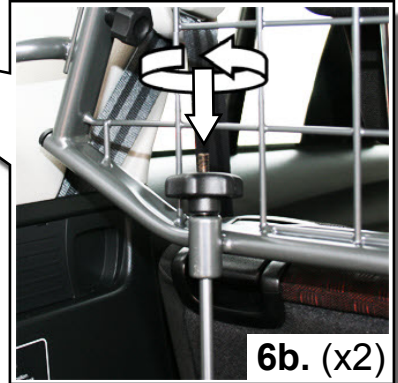

TDG 1131

FITTING INSTRUCTION / INSTRUCTION DE MONTAGE / EINBAUANLEITUNG /
ISTRUZIONI PER L'USO / INSTRUCCIONES DE MONTAJE / MONTAGEHANDLEIDING

TOYOTA VERSO (2010-)

DOG GUARD / GRILLE PROTECTRICE POUR CHIEN / HUNDEGITTER /
RIPARO PER CANI / DEFENSA PARA PERROS / HONDEREK

6a. (x2)

6b. (x2)

7. (x2)

8.