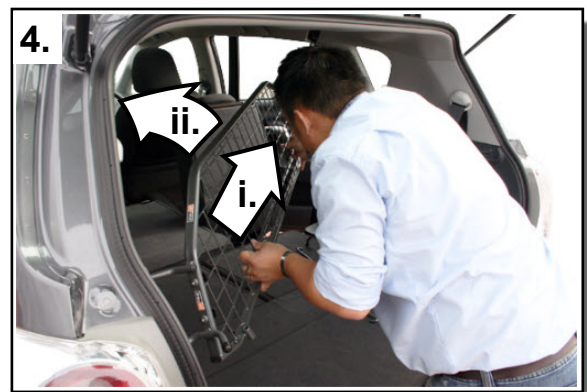

TDG 1131

FITTING INSTRUCTION / INSTRUCTION DE MONTAGE / EINBAUANLEITUNG /
ISTRUZIONI PER L'USO / INSTRUCCIONES DE MONTAJE / MONTAGEHANDLEIDUNG

TOYOTA VERSO (2010-)

DOG GUARD / GRILLE PROTECTRICE POUR CHIEN / HUNDEGITTER /
RIPARO PER CANI / DEFENSA PARA PERROS / HONDEREK

TDG 1131

FITTING INSTRUCTION / INSTRUCTION DE MONTAGE / EINBAUANLEITUNG /
ISTRUZIONI PER L'USO / INSTRUCCIONES DE MONTAJE / MONTAGEHANDLEIDING

TOYOTA VERSO (2010-)

DOG GUARD / GRILLE PROTECTRICE POUR CHIEN / HUNDEGITTER /
RIPARO PER CANI / DEFENSA PARA PERROS / HONDEREK