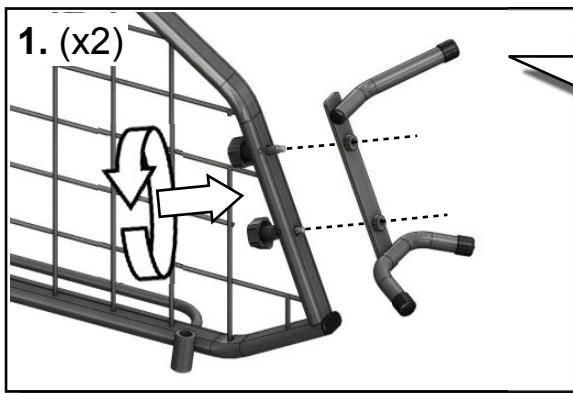

TDG 1131

FITTING INSTRUCTION / INSTRUCTION DE MONTAGE / EINBAUANLEITUNG /
ISTRUZIONI PER L'USO / INSTRUCCIONES DE MONTAJE / MONTAGEHANDLEIDUNG

TOYOTA VERSO (2010-)

DOG GUARD / GRILLE PROTECTRICE POUR CHIEN / HUNDEGITTER /
RIPARO PER CANI / DEFENSA PARA PERROS / HONDEREK

TDG 1131

FITTING INSTRUCTION / INSTRUCTION DE MONTAGE / EINBAUANLEITUNG /
ISTRUZIONI PER L'USO / INSTRUCCIONES DE MONTAJE / MONTAGEHANDLEIDING

TOYOTA VERSO (2010-)

DOG GUARD / GRILLE PROTECTRICE POUR CHIEN / HUNDEGITTER /
RIPARO PER CANI / DEFENSA PARA PERROS / HONDEREK