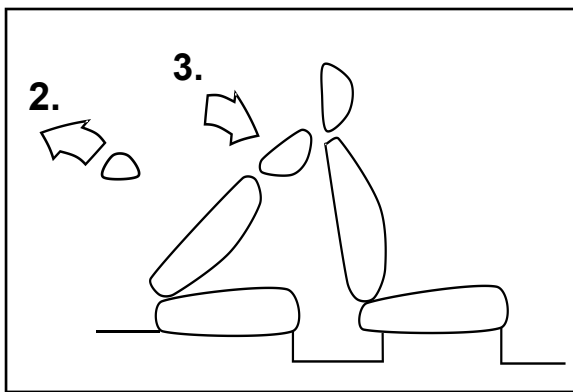

TDG 1131

FITTING INSTRUCTION / INSTRUCTION DE MONTAGE / EINBAUANLEITUNG /
ISTRUZIONI PER L'USO / INSTRUCCIONES DE MONTAJE / MONTAGEHANDLEIDUNG

TOYOTA VERSO (2010-)

DOG GUARD / GRILLE PROTECTRICE POUR CHIEN / HUNDEGITTER /
RIPARO PER CANI / DEFENSA PARA PERROS / HONDEREK

TDG 1131

FITTING INSTRUCTION / INSTRUCTION DE MONTAGE / EINBAUANLEITUNG /
ISTRUZIONI PER L'USO / INSTRUCCIONES DE MONTAJE / MONTAGEHANDLEIDING

TOYOTA VERSO (2010-)

DOG GUARD / GRILLE PROTECTRICE POUR CHIEN / HUNDEGITTER /
RIPARO PER CANI / DEFENSA PARA PERROS / HONDEREK