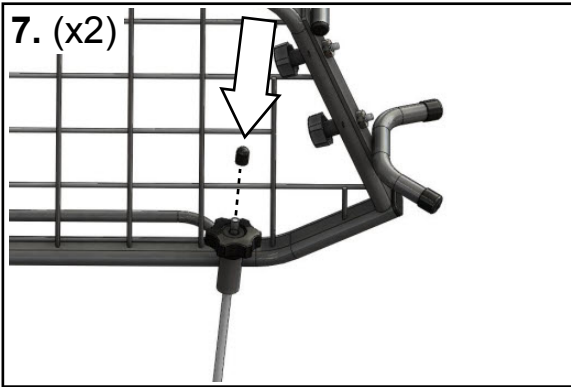

TDG 1131

FITTING INSTRUCTION / INSTRUCTION DE MONTAGE / EINBAUANLEITUNG /
ISTRUZIONI PER L'USO / INSTRUCCIONES DE MONTAJE / MONTAGEHANDLEIDING

TOYOTA VERSO (2010-)

DOG GUARD / GRILLE PROTECTRICE POUR CHIEN / HUNDEGITTER /
RIPARO PER CANI / DEFENSA PARA PERROS / HONDEREK

6a. (x2)

6b. (x2)

7. (x2)

8.