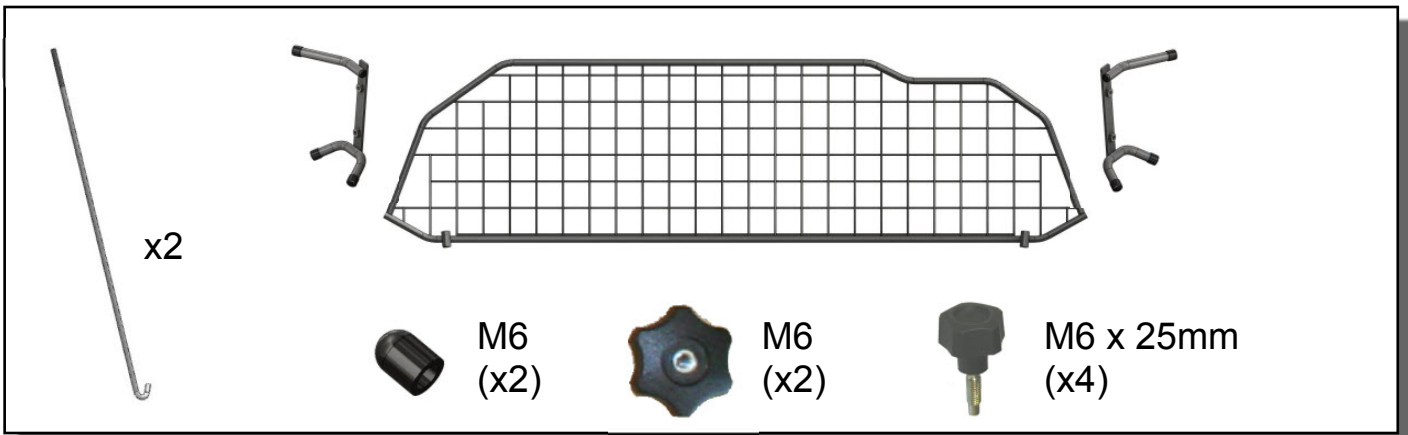

TDG 1131

FITTING INSTRUCTION / INSTRUCTION DE MONTAGE / EINBAUANLEITUNG /
ISTRUZIONI PER L'USO / INSTRUCCIONES DE MONTAJE / MONTAGEHANDLEIDUNG

TOYOTA VERSO (2010-)

DOG GUARD / GRILLE PROTECTRICE POUR CHIEN / HUNDEGITTER /
RIPARO PER CANI / DEFENSA PARA PERROS / HONDEREK

TDG 1131

FITTING INSTRUCTION / INSTRUCTION DE MONTAGE / EINBAUANLEITUNG /
ISTRUZIONI PER L'USO / INSTRUCCIONES DE MONTAJE / MONTAGEHANDLEIDING

TOYOTA VERSO (2010-)

DOG GUARD / GRILLE PROTECTRICE POUR CHIEN / HUNDEGITTER /
RIPARO PER CANI / DEFENSA PARA PERROS / HONDEREK