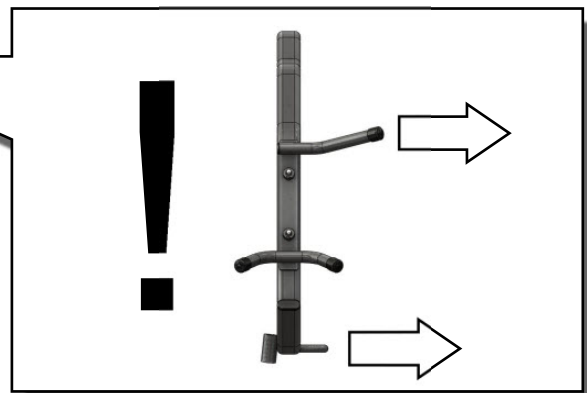

TDG 1131

FITTING INSTRUCTION / INSTRUCTION DE MONTAGE / EINBAUANLEITUNG /
ISTRUZIONI PER L'USO / INSTRUCCIONES DE MONTAJE / MONTAGEHANDLEIDUNG

TOYOTA VERSO (2010-)

DOG GUARD / GRILLE PROTECTRICE POUR CHIEN / HUNDEGITTER /
RIPARO PER CANI / DEFENSA PARA PERROS / HONDEREK

TDG 1131

FITTING INSTRUCTION / INSTRUCTION DE MONTAGE / EINBAUANLEITUNG /
ISTRUZIONI PER L'USO / INSTRUCCIONES DE MONTAJE / MONTAGEHANDLEIDING

TOYOTA VERSO (2010-)

DOG GUARD / GRILLE PROTECTRICE POUR CHIEN / HUNDEGITTER /
RIPARO PER CANI / DEFENSA PARA PERROS / HONDEREK