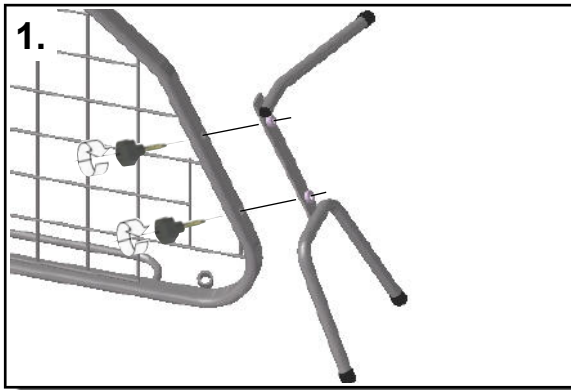

RENAULT GRAND SCENIC

DOG GUARD / GRILLE PROTECTRICE POUR CHIEN / HUNDEGITTER /
RIPARO PER CANI / DEFENSA PARA PERROS / HONDEREK

RENAULT GRAND SCENIC

DOG GUARD / GRILLE PROTECTRICE POUR CHIEN / HUNDEGITTER /
RIPARO PER CANI / DEFENSA PARA PERROS / HONDEREK