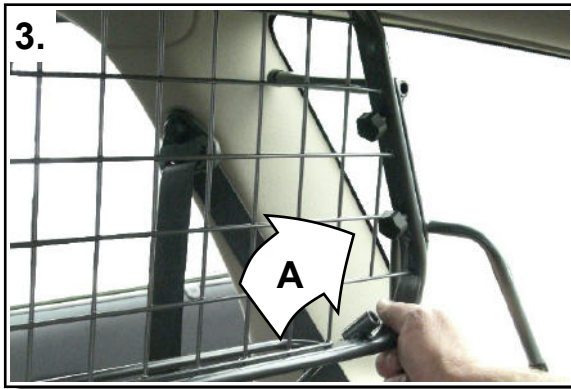

RENAULT GRAND SCENIC

DOG GUARD / GRILLE PROTECTRICE POUR CHIEN / HUNDEGITTER /
RIPARO PER CANI / DEFENSA PARA PERROS / HONDEREK

RENAULT GRAND SCENIC

DOG GUARD / GRILLE PROTECTRICE POUR CHIEN / HUNDEGITTER /
RIPARO PER CANI / DEFENSA PARA PERROS / HONDEREK