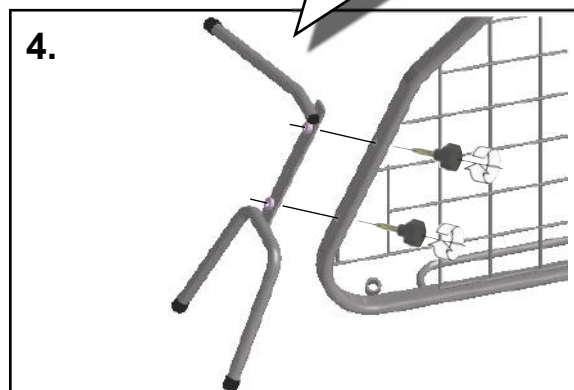

RENAULT GRAND SCENIC

DOG GUARD / GRILLE PROTECTRICE POUR CHIEN / HUNDEGITTER /
RIPARO PER CANI / DEFENSA PARA PERROS / HONDEREK

RENAULT GRAND SCENIC

DOG GUARD / GRILLE PROTECTRICE POUR CHIEN / HUNDEGITTER /
RIPARO PER CANI / DEFENSA PARA PERROS / HONDEREK