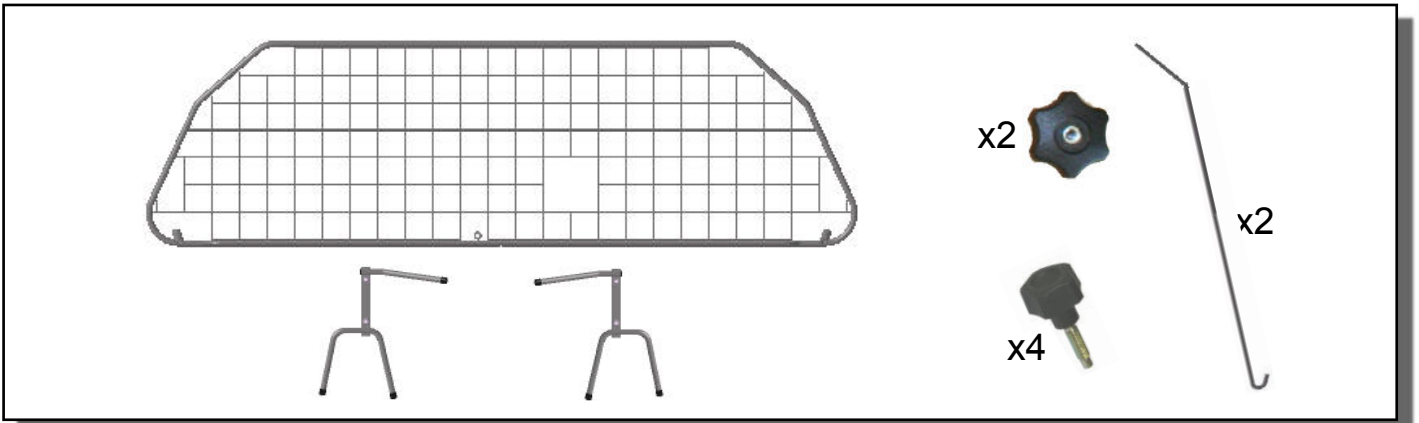

RENAULT GRAND SCENIC

DOG GUARD / GRILLE PROTECTRICE POUR CHIEN / HUNDEGITTER /
RIPARO PER CANI / DEFENSA PARA PERROS / HONDEREK

RENAULT GRAND SCENIC

DOG GUARD / GRILLE PROTECTRICE POUR CHIEN / HUNDEGITTER /
RIPARO PER CANI / DEFENSA PARA PERROS / HONDEREK