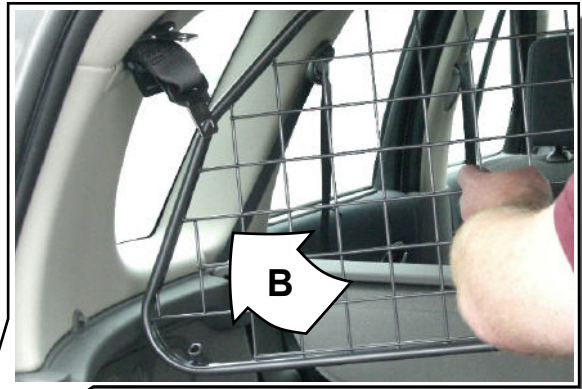

RENAULT GRAND SCENIC

DOG GUARD / GRILLE PROTECTRICE POUR CHIEN / HUNDEGITTER /
RIPARO PER CANI / DEFENSA PARA PERROS / HONDEREK

RENAULT GRAND SCENIC

DOG GUARD / GRILLE PROTECTRICE POUR CHIEN / HUNDEGITTER /
RIPARO PER CANI / DEFENSA PARA PERROS / HONDEREK