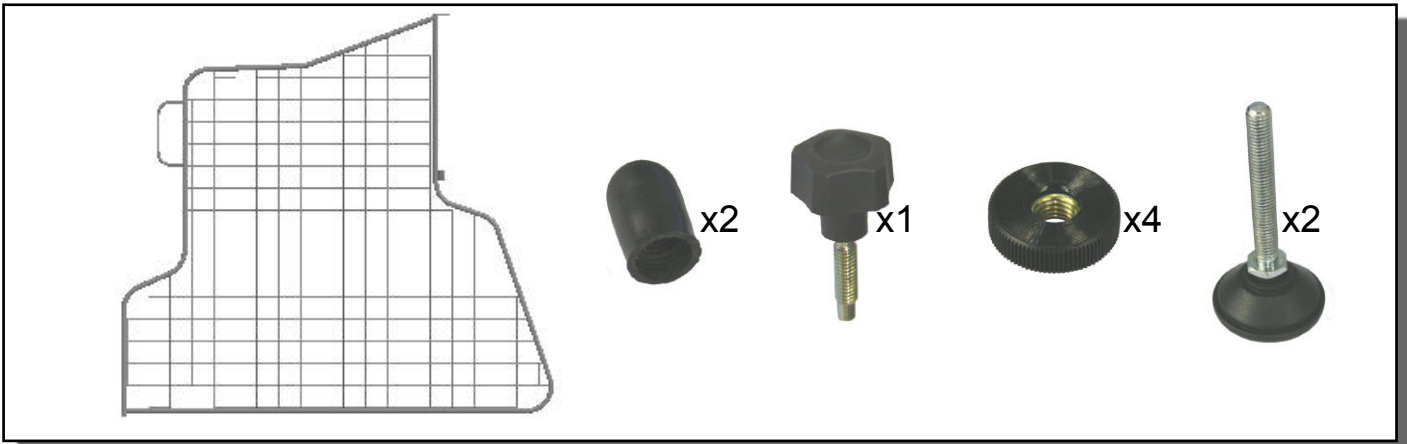

RENAULT GRAND SCENIC Luggage partition divider / Partition centrale de coffre à bagages / Abtrennung - Gepäckraumgitter /
Red de división del maletero / Divisorio centrale bagagliaio / De verdeler van de bagageverdeling