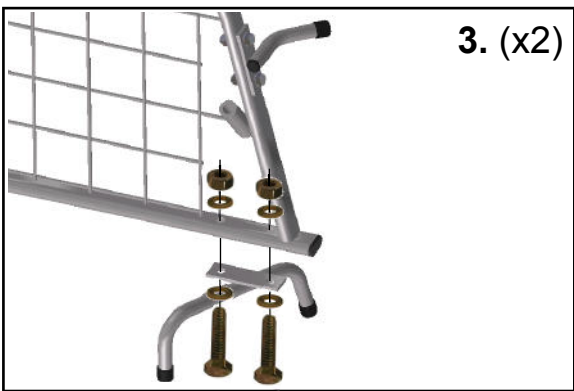

**JEEP COMMANDER**

DOG GUARD / GRILLE PROTECTRICE POUR CHIEN / HUNDEGITTER /  
RIPARO PER CANI / DEFENSA PARA PERROS / HONDEREK

**JEEP COMMANDER**

DOG GUARD / GRILLE PROTECTRICE POUR CHIEN / HUNDEGITTER /  
RIPARO PER CANI / DEFENSA PARA PERROS / HONDEREK