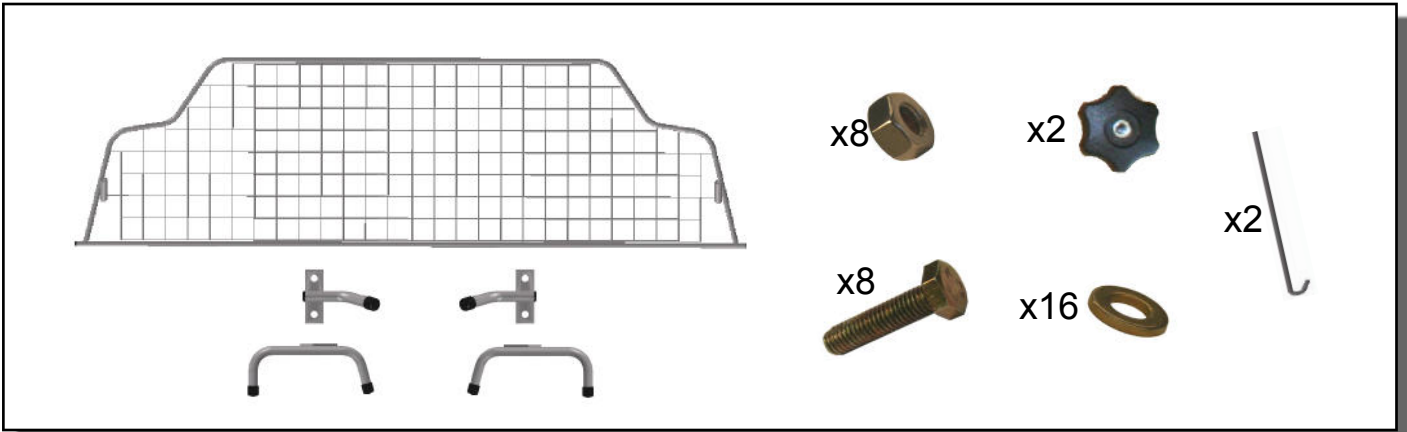

**JEEP COMMANDER**

DOG GUARD / GRILLE PROTECTRICE POUR CHIEN / HUNDEGITTER /  
RIPARO PER CANI / DEFENSA PARA PERROS / HONDEREK

**JEEP COMMANDER**

DOG GUARD / GRILLE PROTECTRICE POUR CHIEN / HUNDEGITTER /  
RIPARO PER CANI / DEFENSA PARA PERROS / HONDEREK