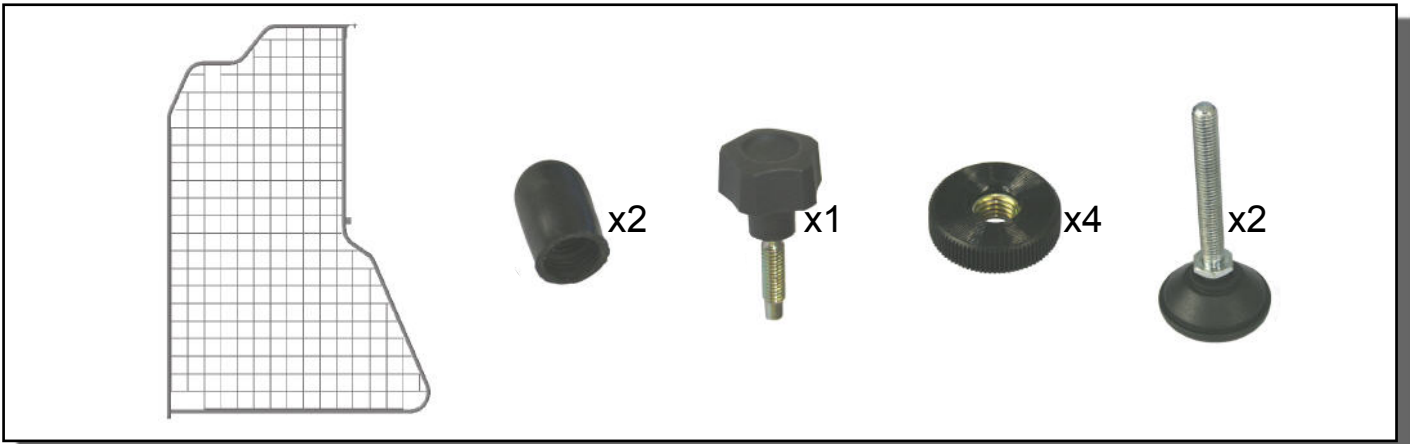

RENAULT KANGOO

Luggage partition divider / Partition centrale de coffre à bagages / Abtrennung - Gepäckraumgitter /
Red de división del maletero / Divisorio centrale bagagliaio / De verdeler van de bagageverdeling