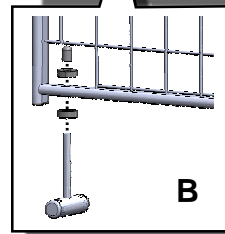

TDG 1229D

FITTING INSTRUCTION / INSTRUCTION DE MONTAGE / EINBAUANLEITUNG /
ISTRUZIONI PER L'USO / INSTRUCCIONES DE MONTAJE / MONTAGEHANDLEIDING

VOLVO XC60

Luggage partition divider / Partition centrale de coffre à bagages / Abtrennung - Gepäckraumgitter /
Red de división del maletero / Divisorio centrale bagagliaio / De verdeler van de bagageverdeling