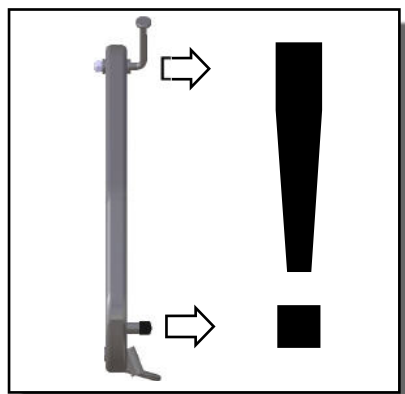

**CITROEN GRAND C4 PICASSO**

DOG GUARD / GRILLE PROTECTRICE POUR CHIEN / HUNDEGITTER /  
RIPARO PER CANI / DEFENSA PARA PERROS / HONDEREK

**CITROEN GRAND C4 PICASSO**

DOG GUARD / GRILLE PROTECTRICE POUR CHIEN / HUNDEGITTER /  
RIPARO PER CANI / DEFENSA PARA PERROS / HONDEREK