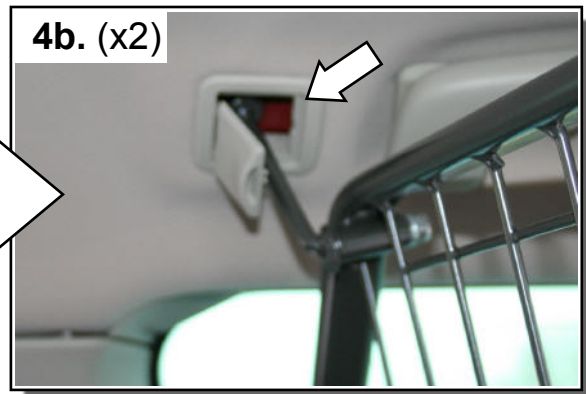

**CITROEN GRAND C4 PICASSO**

DOG GUARD / GRILLE PROTECTRICE POUR CHIEN / HUNDEGITTER /  
RIPARO PER CANI / DEFENSA PARA PERROS / HONDEREK

**CITROEN GRAND C4 PICASSO**

DOG GUARD / GRILLE PROTECTRICE POUR CHIEN / HUNDEGITTER /  
RIPARO PER CANI / DEFENSA PARA PERROS / HONDEREK