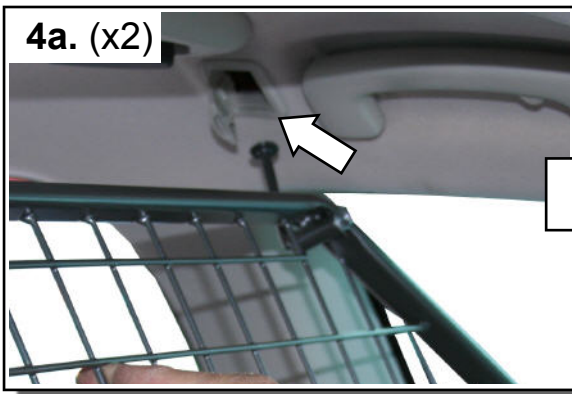

**CITROEN GRAND C4 PICASSO**

DOG GUARD / GRILLE PROTECTRICE POUR CHIEN / HUNDEGITTER /  
RIPARO PER CANI / DEFENSA PARA PERROS / HONDEREK

**CITROEN GRAND C4 PICASSO**

DOG GUARD / GRILLE PROTECTRICE POUR CHIEN / HUNDEGITTER /  
RIPARO PER CANI / DEFENSA PARA PERROS / HONDEREK