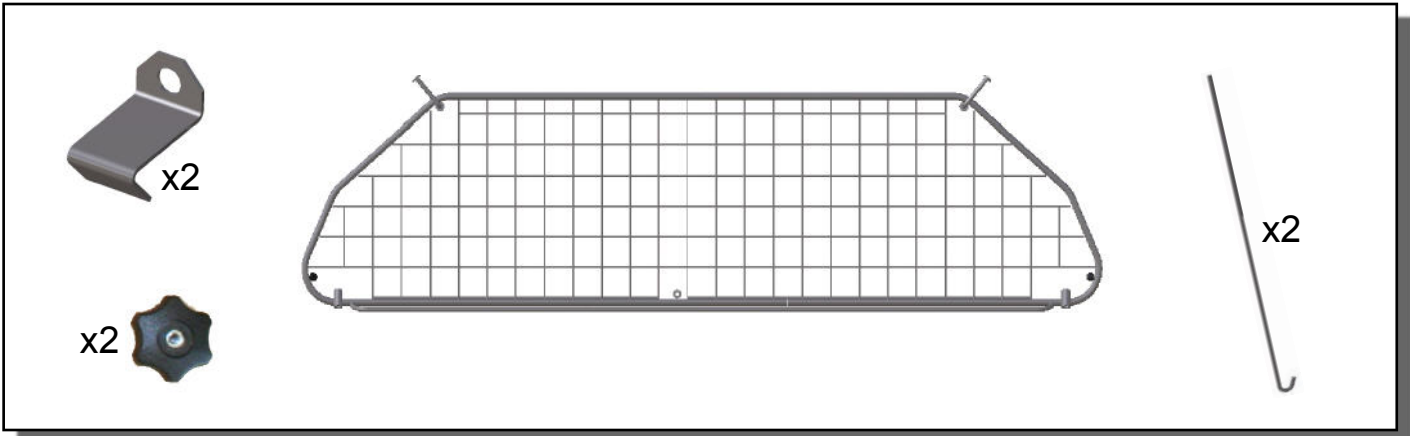

**CITROEN GRAND C4 PICASSO**

DOG GUARD / GRILLE PROTECTRICE POUR CHIEN / HUNDEGITTER /  
RIPARO PER CANI / DEFENSA PARA PERROS / HONDEREK

**CITROEN GRAND C4 PICASSO**

DOG GUARD / GRILLE PROTECTRICE POUR CHIEN / HUNDEGITTER /  
RIPARO PER CANI / DEFENSA PARA PERROS / HONDEREK