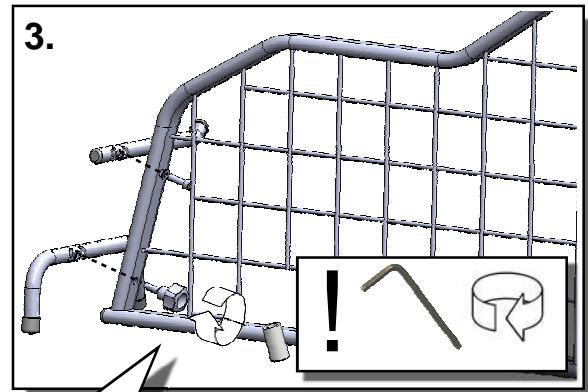

TDG 1232

FITTING INSTRUCTION / INSTRUCTION DE MONTAGE / EINBAUANLEITUNG /
ISTRUZIONI PER L'USO / INSTRUCCIONES DE MONTAJE / MONTAGEHANDLEIDING

CITROËN C3 PICASSO

DOG GUARD / GRILLE PROTECTRICE POUR CHIEN / HUNDEGITTER /
RIPARO PER CANI / DEFENSA PARA PERROS / HONDEREK