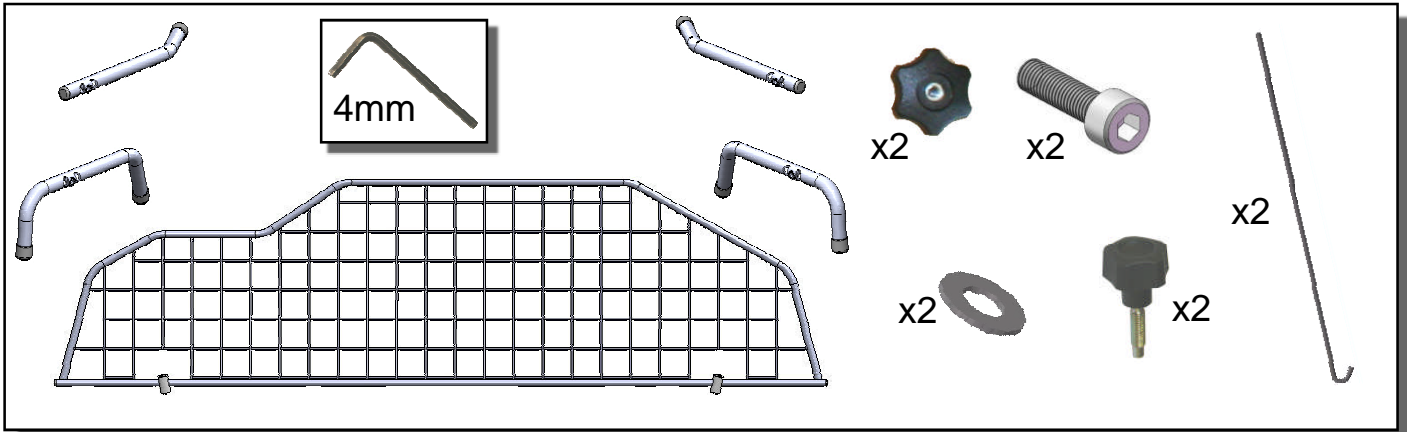

TDG 1232

FITTING INSTRUCTION / INSTRUCTION DE MONTAGE / EINBAUANLEITUNG /
ISTRUZIONI PER L'USO / INSTRUCCIONES DE MONTAJE / MONTAGEHANDLEIDING

CITROËN C3 PICASSO

DOG GUARD / GRILLE PROTECTRICE POUR CHIEN / HUNDEGITTER /
RIPARO PER CANI / DEFENSA PARA PERROS / HONDEREK