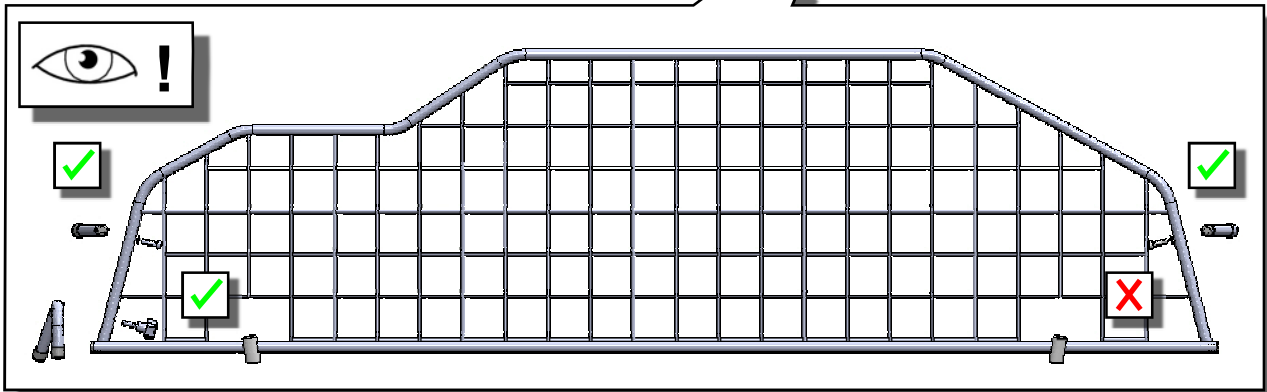

TDG 1232

FITTING INSTRUCTION / INSTRUCTION DE MONTAGE / EINBAUANLEITUNG /
ISTRUZIONI PER L'USO / INSTRUCCIONES DE MONTAJE / MONTAGEHANDLEIDING

CITROËN C3 PICASSO

DOG GUARD / GRILLE PROTECTRICE POUR CHIEN / HUNDEGITTER /
RIPARO PER CANI / DEFENSA PARA PERROS / HONDEREK