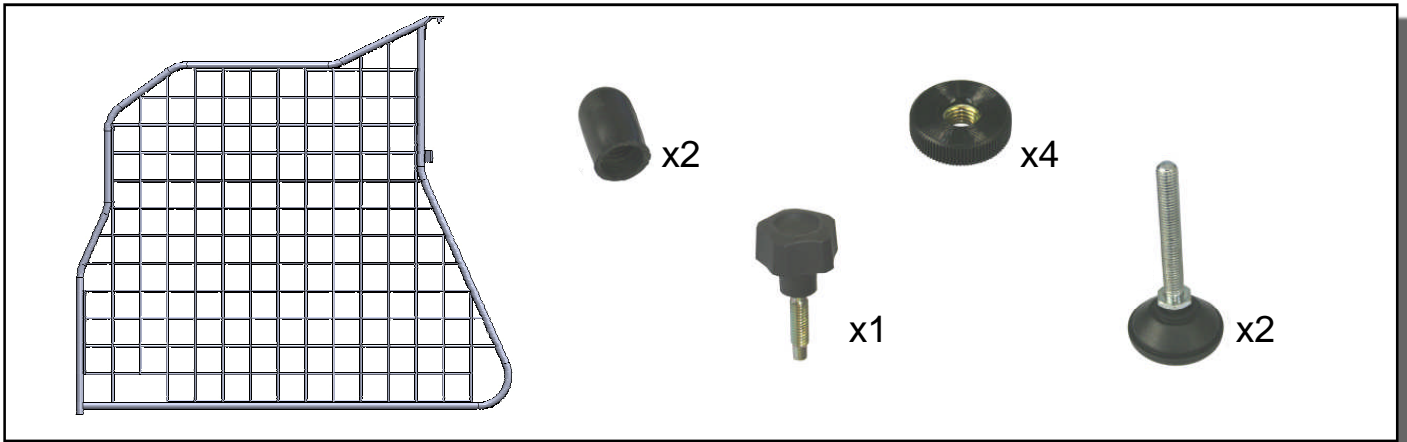

TDG 1245D

FITTING INSTRUCTION / INSTRUCTION DE MONTAGE / EINBAUANLEITUNG /
ISTRUZIONI PER L'USO / INSTRUCCIONES DE MONTAJE / MONTAGEHANDLEIDING

BMW 3 SERIES TOURING

Luggage partition divider / Partition centrale de coffre à bagages / Abtrennung - Gepäckraumgitter /
Red de división del maletero / Divisorio centrale bagagliaio / De verdeler van de bagageverdeling

TDG 1245D

FITTING INSTRUCTION / INSTRUCTION DE MONTAGE / EINBAUANLEITUNG /
ISTRUZIONI PER L'USO / INSTRUCCIONES DE MONTAJE / MONTAGEHANDLEIDING

BMW 3 SERIES TOURING

Luggage partition divider / Partition centrale de coffre à bagages / Abtrennung - Gepäckraumgitter /
Red de división del maletero / Divisorio centrale bagagliaio / De verdelers van de bagageverdeling