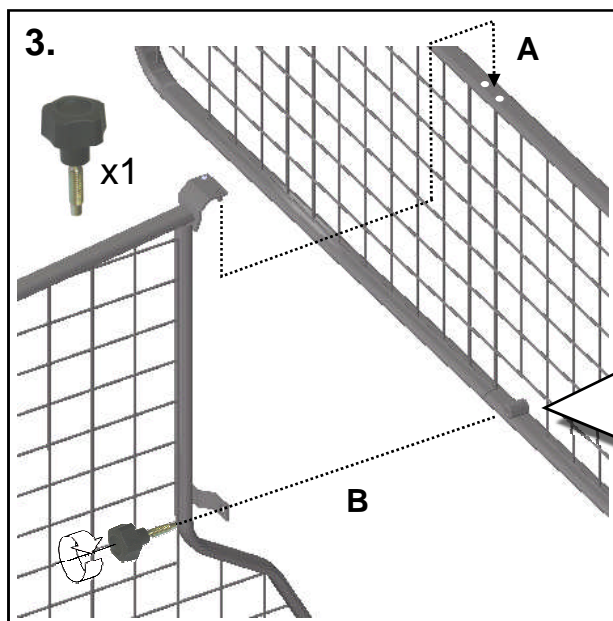

TDG 1245D

FITTING INSTRUCTION / INSTRUCTION DE MONTAGE / EINBAUANLEITUNG /
ISTRUZIONI PER L'USO / INSTRUCCIONES DE MONTAJE / MONTAGEHANDLEIDING

BMW 3 SERIES TOURING

Luggage partition divider / Partition centrale de coffre à bagages / Abtrennung - Gepäckraumgitter /
Red de división del maletero / Divisorio centrale bagagliaio / De verdeler van de bagageverdeling

TDG 1245D

FITTING INSTRUCTION / INSTRUCTION DE MONTAGE / EINBAUANLEITUNG /
ISTRUZIONI PER L'USO / INSTRUCCIONES DE MONTAJE / MONTAGEHANDLEIDING

BMW 3 SERIES TOURING

Luggage partition divider / Partition centrale de coffre à bagages / Abtrennung - Gepäckraumgitter /
Red de división del maletero / Divisorio centrale bagagliaio / De verdelers van de bagageverdeling