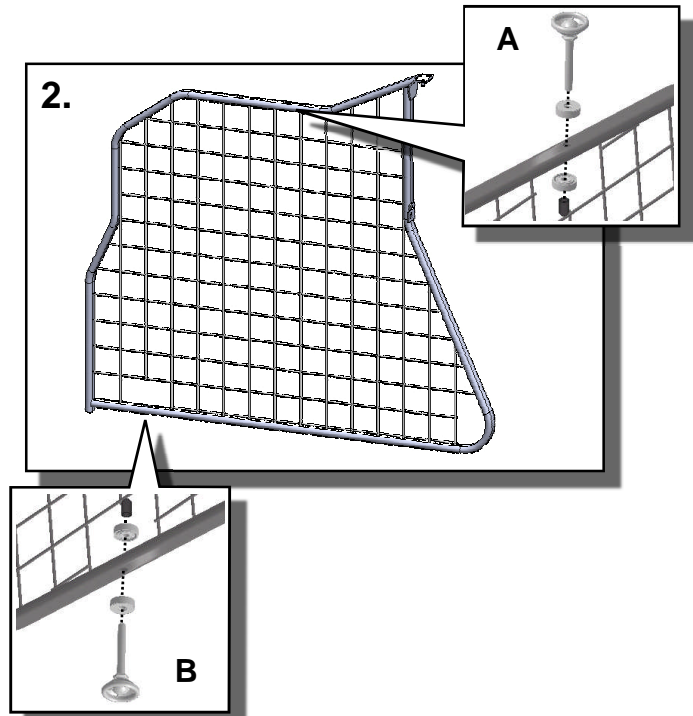

TDG 1245D

FITTING INSTRUCTION / INSTRUCTION DE MONTAGE / EINBAUANLEITUNG /
ISTRUZIONI PER L'USO / INSTRUCCIONES DE MONTAJE / MONTAGEHANDLEIDING

BMW 3 SERIES TOURING

Luggage partition divider / Partition centrale de coffre à bagages / Abtrennung - Gepäckraumgitter /
Red de división del maletero / Divisorio centrale bagagliaio / De verdeler van de bagageverdeling

TDG 1245D

FITTING INSTRUCTION / INSTRUCTION DE MONTAGE / EINBAUANLEITUNG /
ISTRUZIONI PER L'USO / INSTRUCCIONES DE MONTAJE / MONTAGEHANDLEIDING

BMW 3 SERIES TOURING

Luggage partition divider / Partition centrale de coffre à bagages / Abtrennung - Gepäckraumgitter /
Red de división del maletero / Divisorio centrale bagagliaio / De verdelers van de bagageverdeling