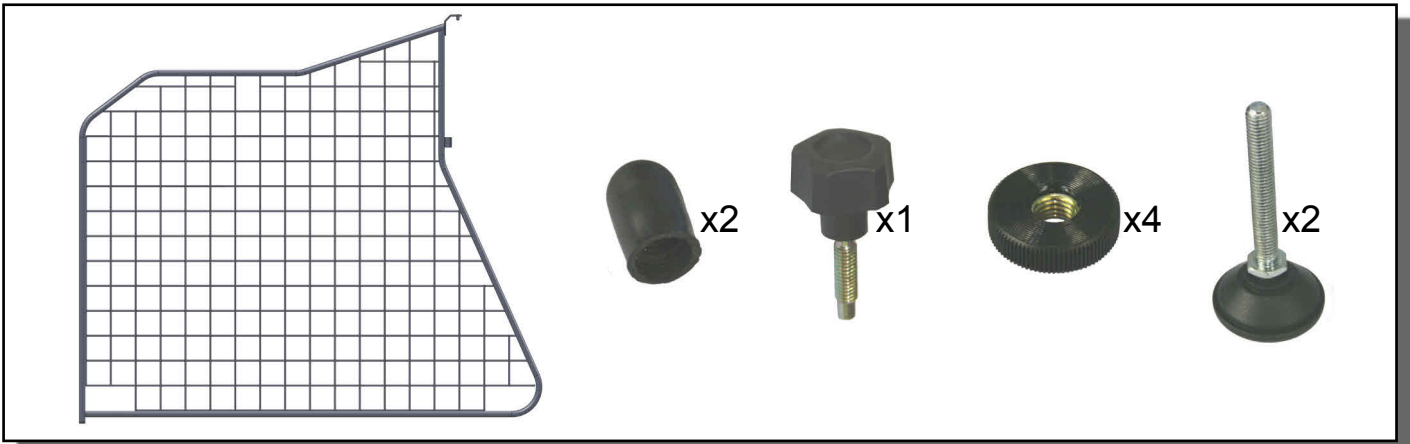

**CITREON C5**

Luggage partition divider / Partition centrale de coffre à bagages / Abtrennung - Gepäckraumgitter /  
Red de división del maletero / Divisorio centrale bagagliaio / De verdeler van de bagageverdeling