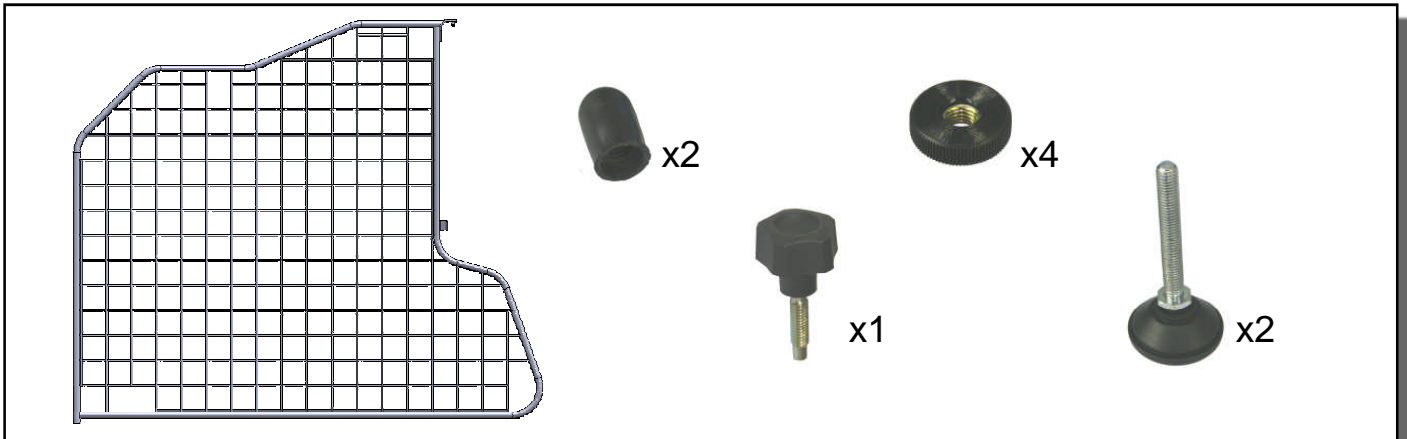

TDG 1265D

FITTING INSTRUCTION / INSTRUCTION DE MONTAGE / EINBAUANLEITUNG /
ISTRUZIONI PER L'USO / INSTRUCCIONES DE MONTAJE / MONTAGEHANDLEIDING

KIA SORENTO

Luggage partition divider / Partition centrale de coffre à bagages / Abtrennung - Gepäckraumgitter /
Red de división del maletero / Divisorio centrale bagagliaio / De verdeler van de bagageverdeling