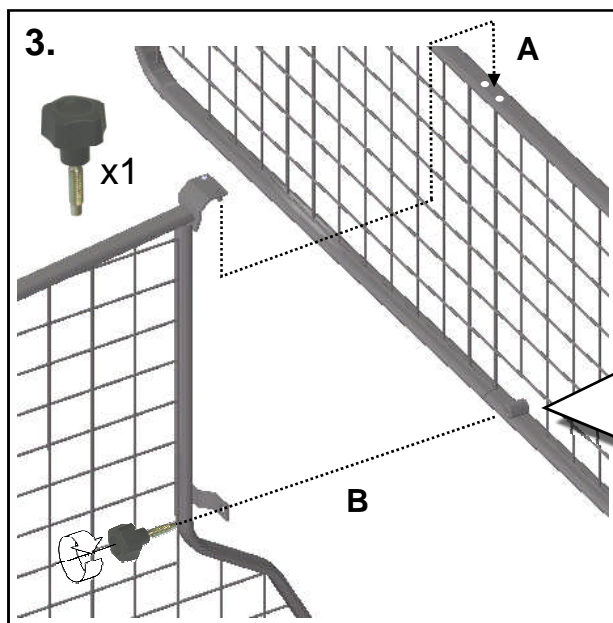

TDG 1265D

FITTING INSTRUCTION / INSTRUCTION DE MONTAGE / EINBAUANLEITUNG /
ISTRUZIONI PER L'USO / INSTRUCCIONES DE MONTAJE / MONTAGEHANDLEIDING

KIA SORENTO

Luggage partition divider / Partition centrale de coffre à bagages / Abtrennung - Gepäckraumgitter /
Red de división del maletero / Divisorio centrale bagagliaio / De verdeler van de bagageverdeling