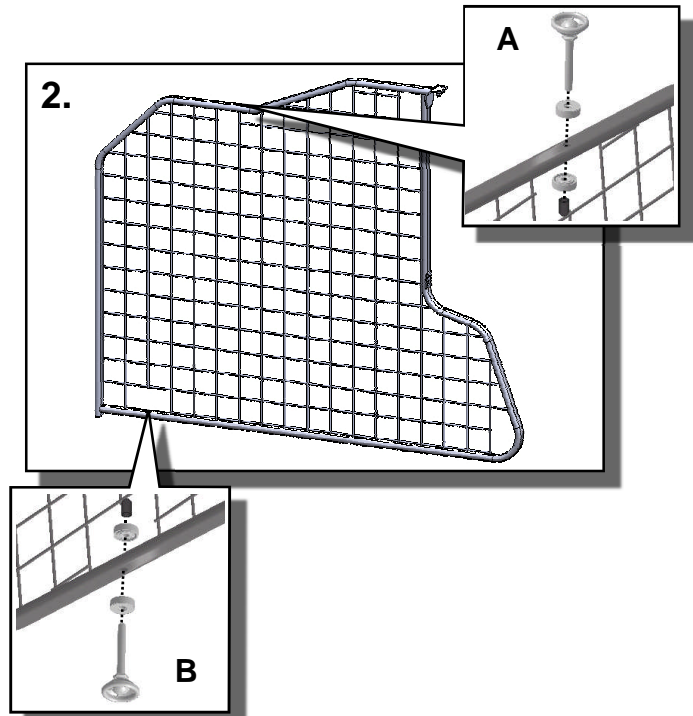

TDG 1265D

FITTING INSTRUCTION / INSTRUCTION DE MONTAGE / EINBAUANLEITUNG /
ISTRUZIONI PER L'USO / INSTRUCCIONES DE MONTAJE / MONTAGEHANDLEIDING

KIA SORENTO

Luggage partition divider / Partition centrale de coffre à bagages / Abtrennung - Gepäckraumgitter /
Red de división del maletero / Divisorio centrale bagagliaio / De verdeler van de bagageverdeling