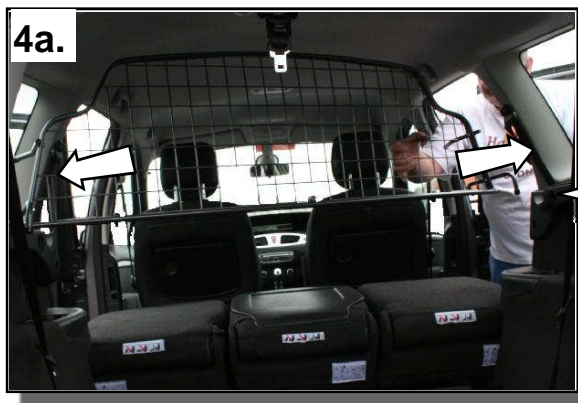

RENAULT GRAND SCENIC

DOG GUARD / GRILLE PROTECTRICE POUR CHIEN / HUNDEGITTER /
RIPARO PER CANI / DEFENSA PARA PERROS / HONDEREK

RENAULT GRAND SCENIC

DOG GUARD / GRILLE PROTECTRICE POUR CHIEN / HUNDEGITTER /
RIPARO PER CANI / DEFENSA PARA PERROS / HONDEREK