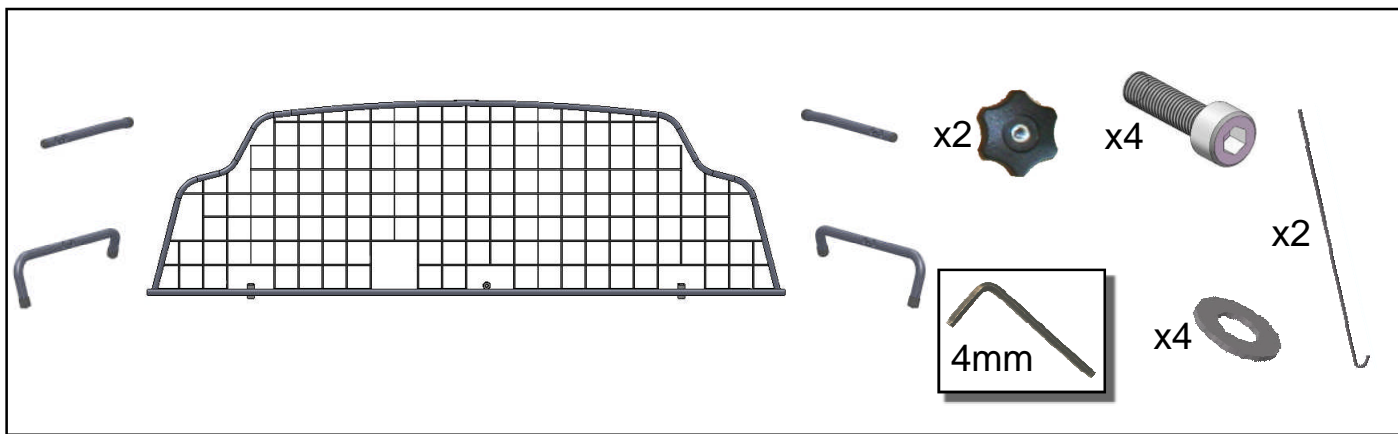

RENAULT GRAND SCENIC

DOG GUARD / GRILLE PROTECTRICE POUR CHIEN / HUNDEGITTER /
RIPARO PER CANI / DEFENSA PARA PERROS / HONDEREK

RENAULT GRAND SCENIC

DOG GUARD / GRILLE PROTECTRICE POUR CHIEN / HUNDEGITTER /
RIPARO PER CANI / DEFENSA PARA PERROS / HONDEREK