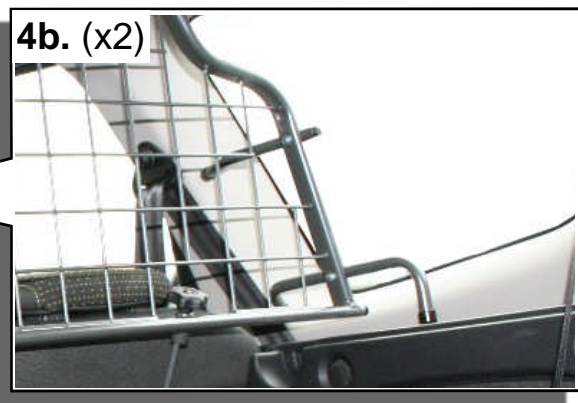

RENAULT GRAND SCENIC

DOG GUARD / GRILLE PROTECTRICE POUR CHIEN / HUNDEGITTER /
RIPARO PER CANI / DEFENSA PARA PERROS / HONDEREK

RENAULT GRAND SCENIC

DOG GUARD / GRILLE PROTECTRICE POUR CHIEN / HUNDEGITTER /
RIPARO PER CANI / DEFENSA PARA PERROS / HONDEREK