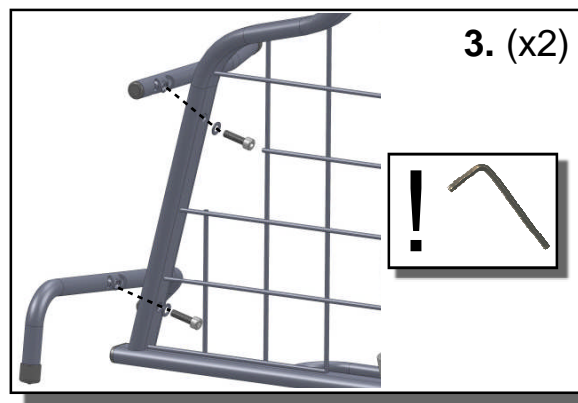

RENAULT GRAND SCENIC

DOG GUARD / GRILLE PROTECTRICE POUR CHIEN / HUNDEGITTER /
RIPARO PER CANI / DEFENSA PARA PERROS / HONDEREK

RENAULT GRAND SCENIC

DOG GUARD / GRILLE PROTECTRICE POUR CHIEN / HUNDEGITTER /
RIPARO PER CANI / DEFENSA PARA PERROS / HONDEREK