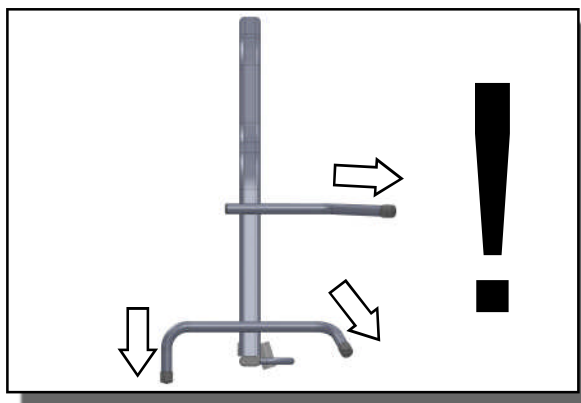

RENAULT GRAND SCENIC

DOG GUARD / GRILLE PROTECTRICE POUR CHIEN / HUNDEGITTER /
RIPARO PER CANI / DEFENSA PARA PERROS / HONDEREK

RENAULT GRAND SCENIC

DOG GUARD / GRILLE PROTECTRICE POUR CHIEN / HUNDEGITTER /
RIPARO PER CANI / DEFENSA PARA PERROS / HONDEREK