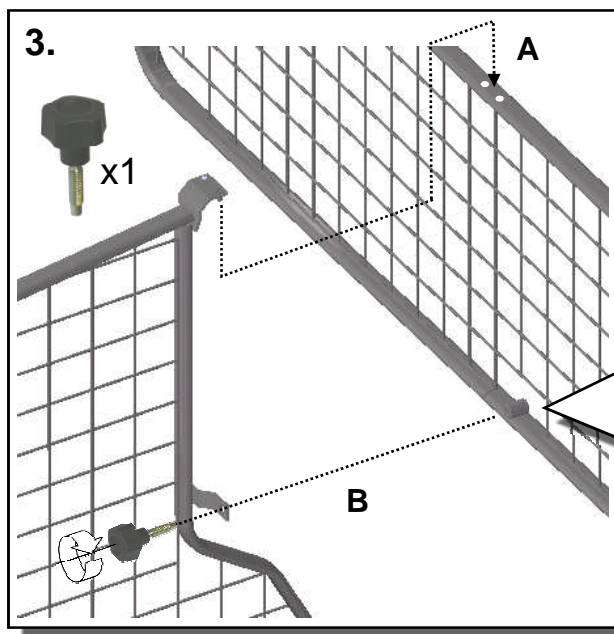

# TDG 1283D

FITTING INSTRUCTION / INSTRUCTION DE MONTAGE / EINBAUANLEITUNG /  
ISTRUZIONI PER L'USO / INSTRUCCIONES DE MONTAJE / MONTAGEHANDLEIDING

## RENAULT GRAND SCENIC

Luggage partition divider / Partition centrale de coffre à bagages / Abtrennung - Gepäckraumgitter /  
Red de división del maletero / Divisorio centrale bagagliaio / De verdeler van de bagageverdeling