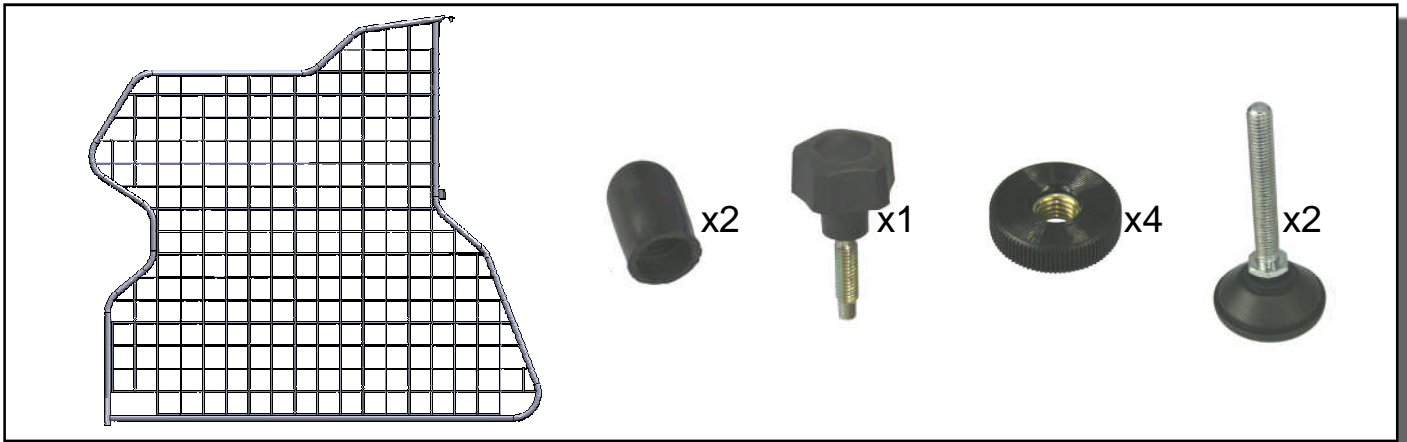

# TDG 1283D

FITTING INSTRUCTION / INSTRUCTION DE MONTAGE / EINBAUANLEITUNG /  
ISTRUZIONI PER L'USO / INSTRUCCIONES DE MONTAJE / MONTAGEHANDLEIDING

## RENAULT GRAND SCENIC

Luggage partition divider / Partition centrale de coffre à bagages / Abtrennung - Gepäckraumgitter /  
Red de división del maletero / Divisorio centrale bagagliaio / De verdeler van de bagageverdeling

## RENAULT GRAND SCENIC

Luggage partition divider / Partition centrale de coffre à bagages / Abtrennung - Gepäckraumgitter /  
Red de división del maletero / Divisorio centrale bagagliaio / De verdelers van de bagageverdeling