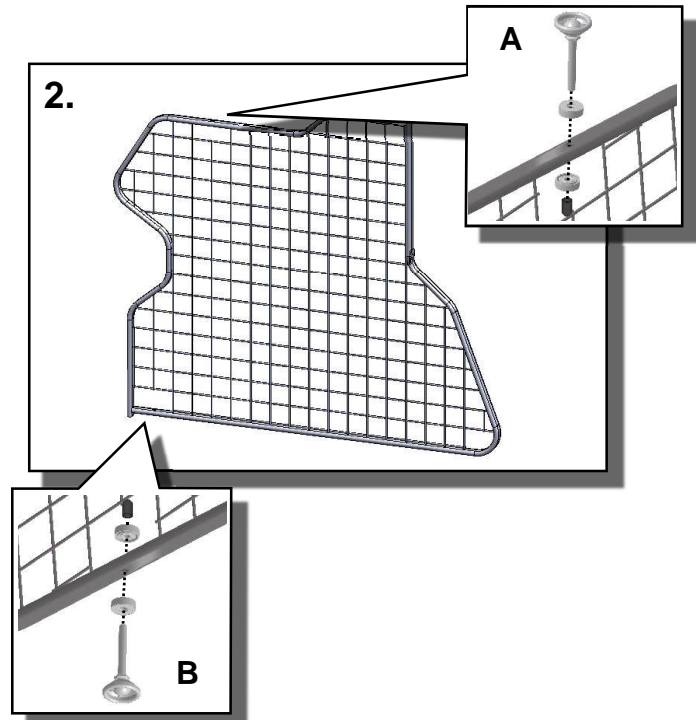

# TDG 1283D

FITTING INSTRUCTION / INSTRUCTION DE MONTAGE / EINBAUANLEITUNG /  
ISTRUZIONI PER L'USO / INSTRUCCIONES DE MONTAJE / MONTAGEHANDLEIDING

## RENAULT GRAND SCENIC

Luggage partition divider / Partition centrale de coffre à bagages / Abtrennung - Gepäckraumgitter /  
Red de división del maletero / Divisorio centrale bagagliaio / De verdeler van de bagageverdeling

## RENAULT GRAND SCENIC

Luggage partition divider / Partition centrale de coffre à bagages / Abtrennung - Gepäckraumgitter /  
Red de división del maletero / Divisorio centrale bagagliaio / De verdelers van de bagageverdeling