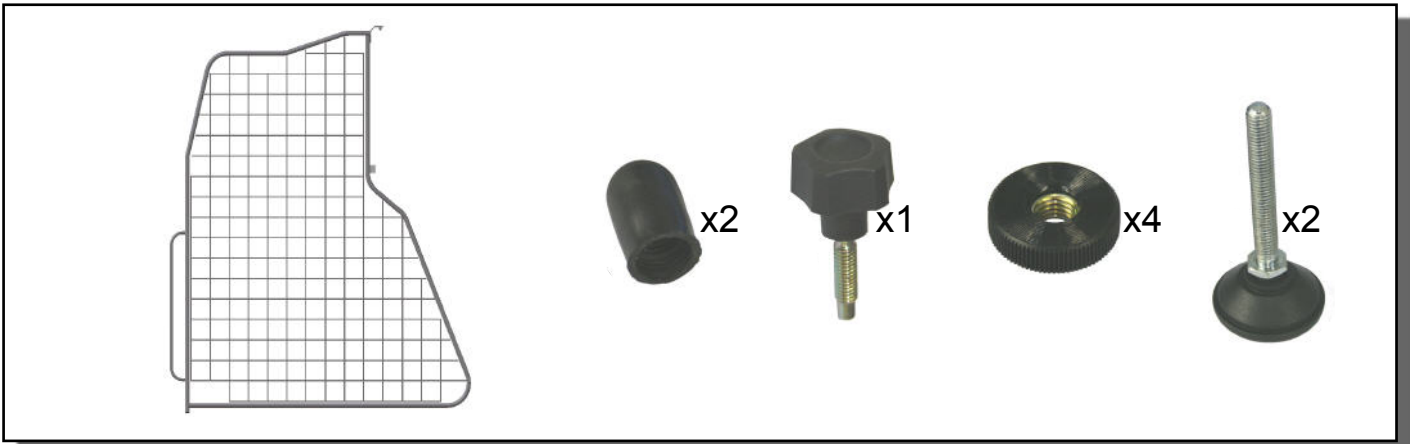

RENAULT SCENIC

Luggage partition divider / Partition centrale de coffre à bagages / Abtrennung - Gepäckraumgitter /
Red de división del maletero / Divisorio centrale bagagliaio / De verdeler van de bagageverdeling