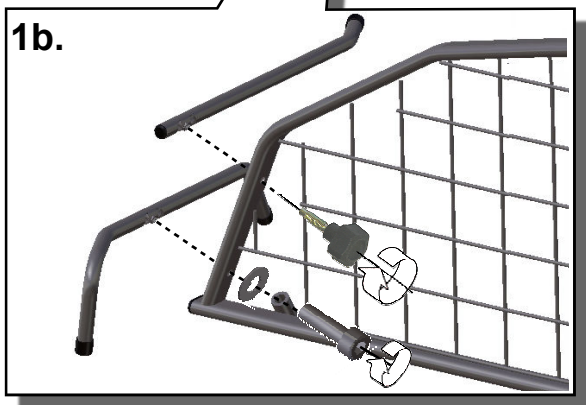

# TDG 1291

FITTING INSTRUCTION / INSTRUCTION DE MONTAGE / EINBAUANLEITUNG /  
ISTRUZIONI PER L'USO / INSTRUCCIONES DE MONTAJE / MONTAGEHANDLEIDUNG

## SUBARU LEGACY

DOG GUARD / GRILLE PROTECTRICE POUR CHIEN / HUNDEGITTER /  
RIPARO PER CANI / DEFENSA PARA PERROS / HONDEREK