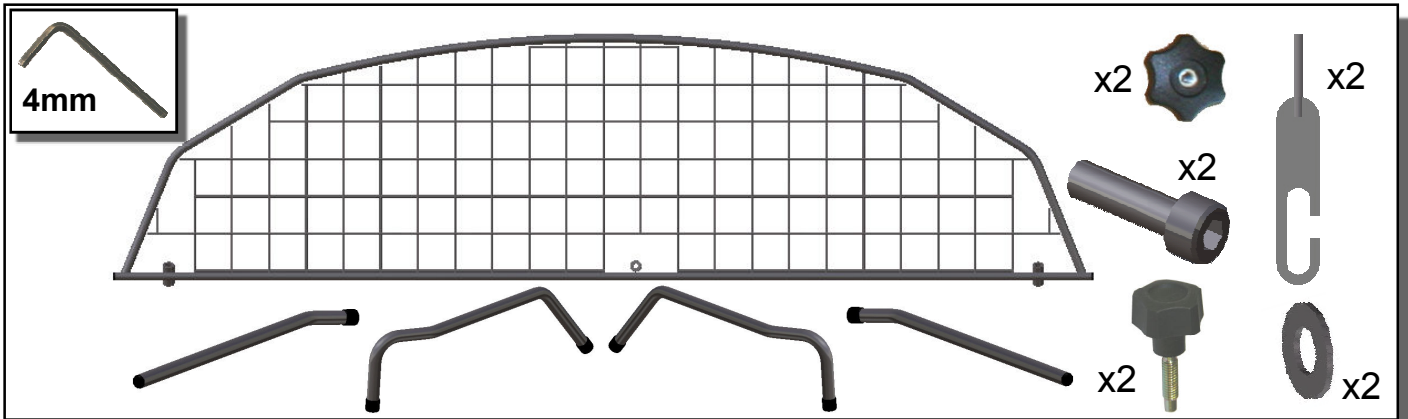

# TDG 1291

FITTING INSTRUCTION / INSTRUCTION DE MONTAGE / EINBAUANLEITUNG /  
ISTRUZIONI PER L'USO / INSTRUCCIONES DE MONTAJE / MONTAGEHANDLEIDUNG

## SUBARU LEGACY

DOG GUARD / GRILLE PROTECTRICE POUR CHIEN / HUNDEGITTER /  
RIPARO PER CANI / DEFENSA PARA PERROS / HONDEREK