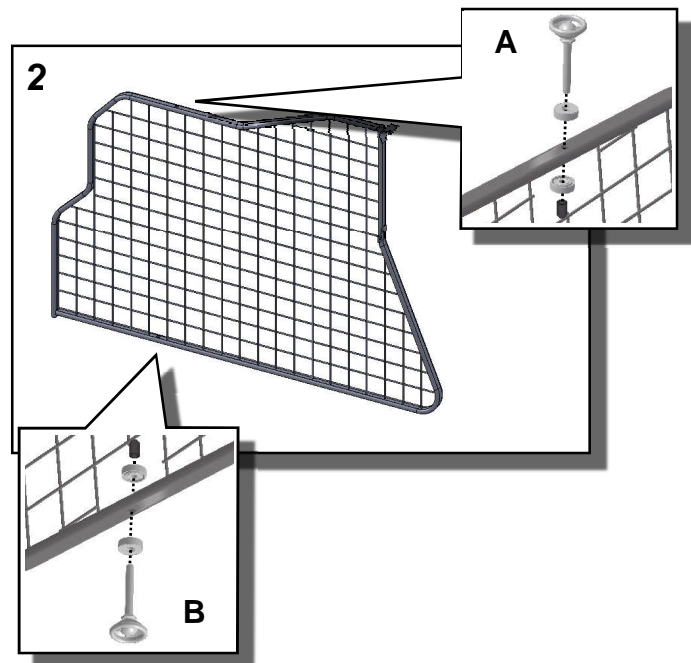

TDG 1294D

FITTING INSTRUCTION / INSTRUCTION DE MONTAGE / EINBAUANLEITUNG /
ISTRUZIONI PER L'USO / INSTRUCCIONES DE MONTAJE / MONTAGEHANDLEIDING

FORD MONDEO ESTATE 2007-0N

Luggage partition divider / Partition centrale de coffre à bagages / Abtrennung - Gepäckraumgitter /
Red de división del maletero / Divisorio centrale bagagliaio / De verdeler van de bagageverdeling