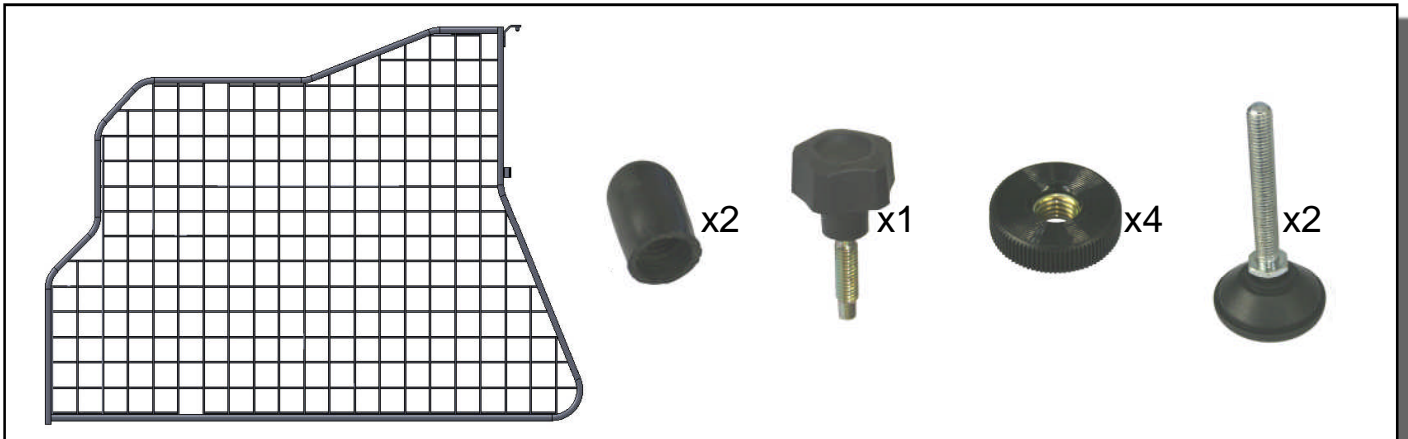

TDG 1294D

FITTING INSTRUCTION / INSTRUCTION DE MONTAGE / EINBAUANLEITUNG /
ISTRUZIONI PER L'USO / INSTRUCCIONES DE MONTAJE / MONTAGEHANDLEIDING

FORD MONDEO ESTATE 2007-0N

Luggage partition divider / Partition centrale de coffre à bagages / Abtrennung - Gepäckraumgitter /
Red de división del maletero / Divisorio centrale bagagliaio / De verdeler van de bagageverdeling