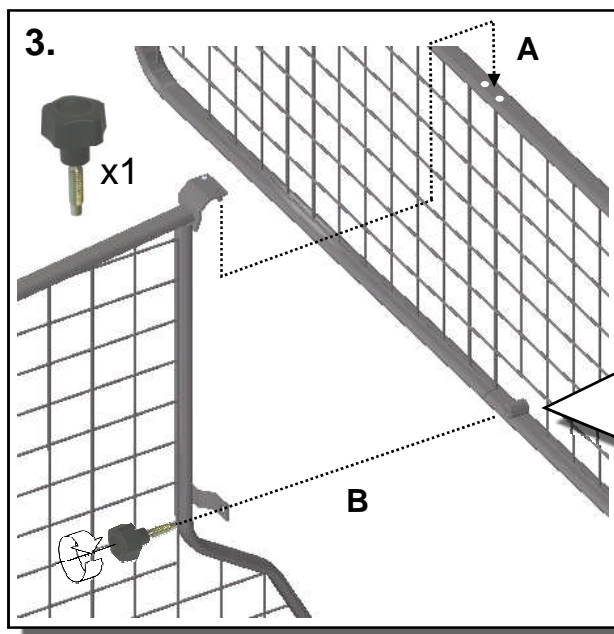

TDG 1294D

FITTING INSTRUCTION / INSTRUCTION DE MONTAGE / EINBAUANLEITUNG /
ISTRUZIONI PER L'USO / INSTRUCCIONES DE MONTAJE / MONTAGEHANDLEIDING

FORD MONDEO ESTATE 2007-0N

Luggage partition divider / Partition centrale de coffre à bagages / Abtrennung - Gepäckraumgitter /
Red de división del maletero / Divisorio centrale bagagliaio / De verdeler van de bagageverdeling