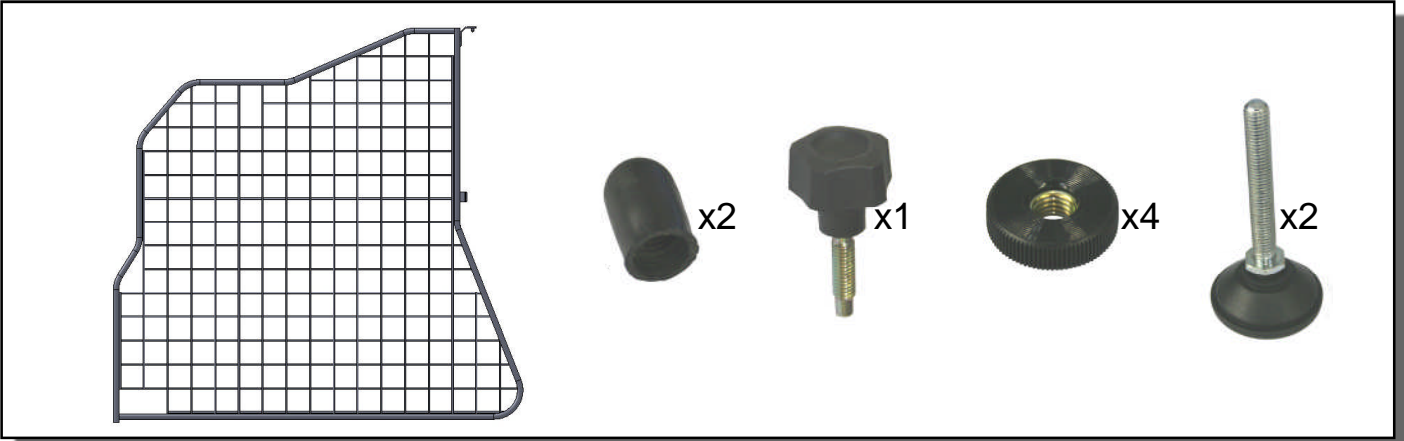

FORD FOCUS ESTATE

Luggage partition divider / Partition centrale de coffre à bagages / Abtrennung - Gepäckraumgitter /
Red de división del maletero / Divisorio centrale bagagliaio / De verdeler van de bagageverdeling