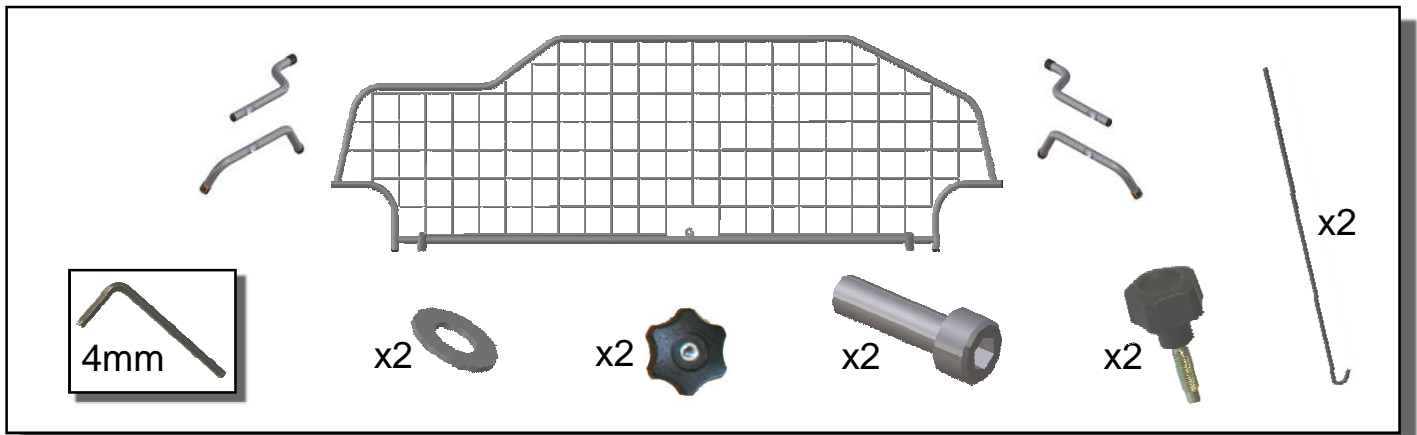

TDG 1304

FITTING INSTRUCTION / INSTRUCTION DE MONTAGE / EINBAUANLEITUNG /
ISTRUZIONI PER L'USO / INSTRUCCIONES DE MONTAJE / MONTAGEHANDLEIDUNG

FORD C MAX

DOG GUARD / GRILLE PROTECTRICE POUR CHIEN / HUNDEGITTER /
RIPARO PER CANI / DEFENSA PARA PERROS / HONDEREK