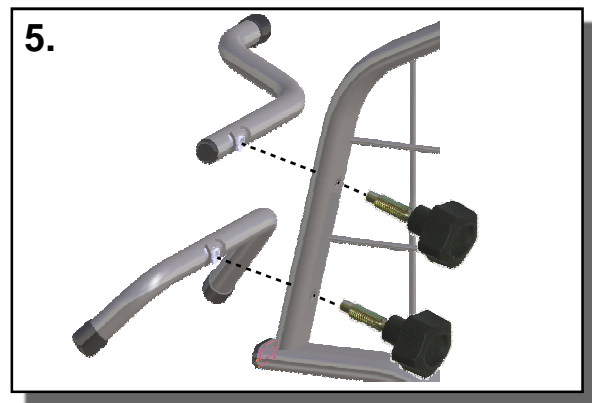

TDG 1304

FITTING INSTRUCTION / INSTRUCTION DE MONTAGE / EINBAUANLEITUNG /
ISTRUZIONI PER L'USO / INSTRUCCIONES DE MONTAJE / MONTAGEHANDLEIDUNG

FORD C MAX

DOG GUARD / GRILLE PROTECTRICE POUR CHIEN / HUNDEGITTER /
RIPARO PER CANI / DEFENSA PARA PERROS / HONDEREK