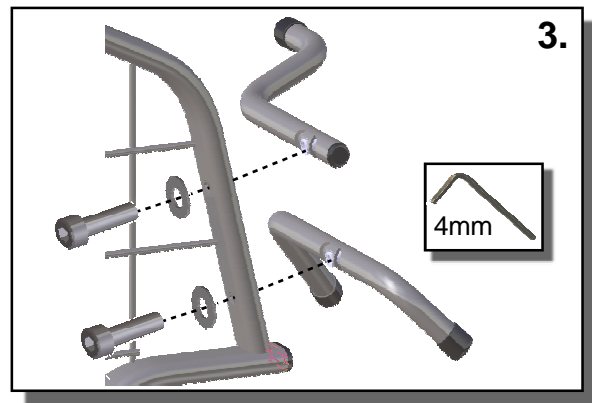

TDG 1304

FITTING INSTRUCTION / INSTRUCTION DE MONTAGE / EINBAUANLEITUNG /
ISTRUZIONI PER L'USO / INSTRUCCIONES DE MONTAJE / MONTAGEHANDLEIDUNG

FORD C MAX

DOG GUARD / GRILLE PROTECTRICE POUR CHIEN / HUNDEGITTER /
RIPARO PER CANI / DEFENSA PARA PERROS / HONDEREK