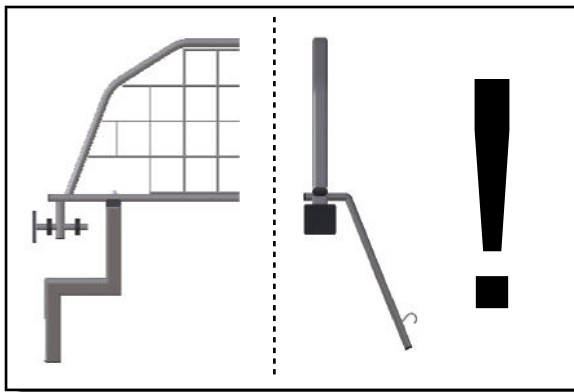

TDG 1309

FITTING INSTRUCTION / INSTRUCTION DE MONTAGE / EINBAUANLEITUNG /
ISTRUZIONI PER L'USO / INSTRUCCIONES DE MONTAJE / MONTAGEHANDLEIDUNG

KIA SPORTAGE

DOG GUARD / GRILLE PROTECTRICE POUR CHIEN / HUNDEGITTER /
RIPARO PER CANI / DEFENSA PARA PERROS / HONDEREK

TDG 1309

FITTING INSTRUCTION / INSTRUCTION DE MONTAGE / EINBAUANLEITUNG /
ISTRUZIONI PER L'USO / INSTRUCCIONES DE MONTAJE / MONTAGEHANDLEIDING

KIA SPORTAGE

DOG GUARD / GRILLE PROTECTRICE POUR CHIEN / HUNDEGITTER /
RIPARO PER CANI / DEFENSA PARA PERROS / HONDEREK