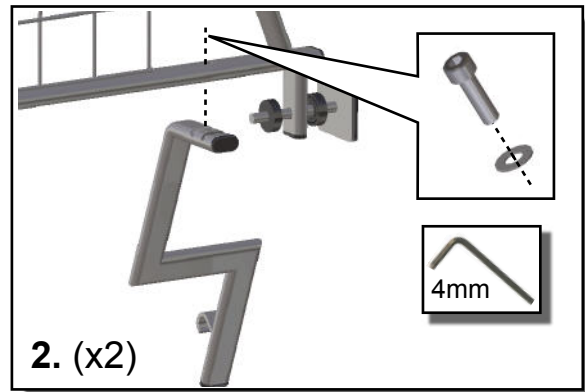

TDG 1309

FITTING INSTRUCTION / INSTRUCTION DE MONTAGE / EINBAUANLEITUNG /
ISTRUZIONI PER L'USO / INSTRUCCIONES DE MONTAJE / MONTAGEHANDLEIDUNG

KIA SPORTAGE

DOG GUARD / GRILLE PROTECTRICE POUR CHIEN / HUNDEGITTER /
RIPARO PER CANI / DEFENSA PARA PERROS / HONDEREK

TDG 1309

FITTING INSTRUCTION / INSTRUCTION DE MONTAGE / EINBAUANLEITUNG /
ISTRUZIONI PER L'USO / INSTRUCCIONES DE MONTAJE / MONTAGEHANDLEIDING

KIA SPORTAGE

DOG GUARD / GRILLE PROTECTRICE POUR CHIEN / HUNDEGITTER /
RIPARO PER CANI / DEFENSA PARA PERROS / HONDEREK