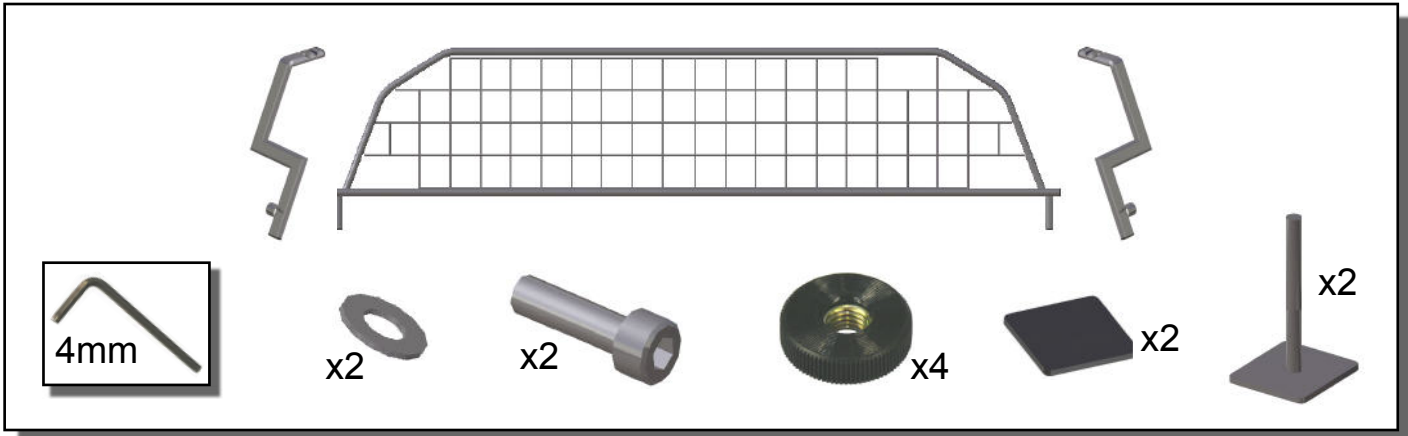

TDG 1309

FITTING INSTRUCTION / INSTRUCTION DE MONTAGE / EINBAUANLEITUNG /
ISTRUZIONI PER L'USO / INSTRUCCIONES DE MONTAJE / MONTAGEHANDLEIDUNG

KIA SPORTAGE

DOG GUARD / GRILLE PROTECTRICE POUR CHIEN / HUNDEGITTER /
RIPARO PER CANI / DEFENSA PARA PERROS / HONDEREK

TDG 1309

FITTING INSTRUCTION / INSTRUCTION DE MONTAGE / EINBAUANLEITUNG /
ISTRUZIONI PER L'USO / INSTRUCCIONES DE MONTAJE / MONTAGEHANDLEIDING

KIA SPORTAGE

DOG GUARD / GRILLE PROTECTRICE POUR CHIEN / HUNDEGITTER /
RIPARO PER CANI / DEFENSA PARA PERROS / HONDEREK