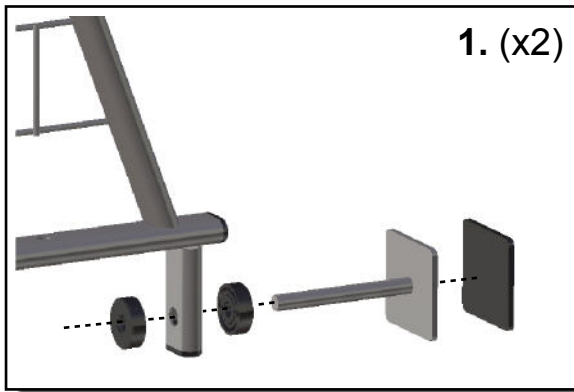

TDG 1309

FITTING INSTRUCTION / INSTRUCTION DE MONTAGE / EINBAUANLEITUNG /
ISTRUZIONI PER L'USO / INSTRUCCIONES DE MONTAJE / MONTAGEHANDLEIDUNG

KIA SPORTAGE

DOG GUARD / GRILLE PROTECTRICE POUR CHIEN / HUNDEGITTER /
RIPARO PER CANI / DEFENSA PARA PERROS / HONDEREK

TDG 1309

FITTING INSTRUCTION / INSTRUCTION DE MONTAGE / EINBAUANLEITUNG /
ISTRUZIONI PER L'USO / INSTRUCCIONES DE MONTAJE / MONTAGEHANDLEIDING

KIA SPORTAGE

DOG GUARD / GRILLE PROTECTRICE POUR CHIEN / HUNDEGITTER /
RIPARO PER CANI / DEFENSA PARA PERROS / HONDEREK