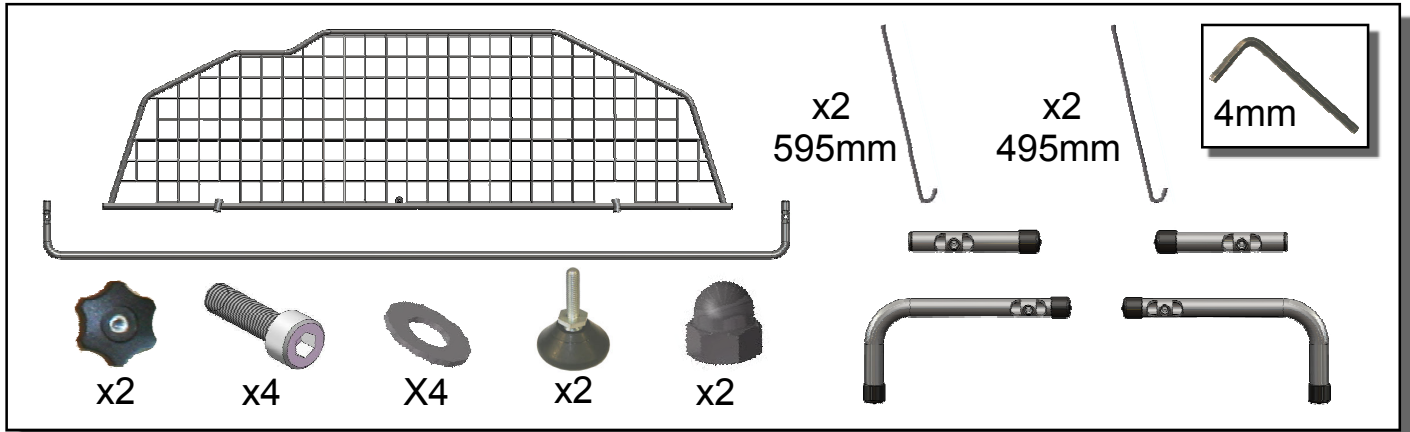

TDG 1310

FITTING INSTRUCTION / INSTRUCTION DE MONTAGE / EINBAUANLEITUNG /
ISTRUZIONI PER L'USO / INSTRUCCIONES DE MONTAJE / MONTAGEHANDLEIDUNG

VW SHARAN (5 SEATER & 7 SEATER)

DOG GUARD / GRILLE PROTECTRICE POUR CHIEN / HUNDEGITTER /
RIPARO PER CANI / DEFENSA PARA PERROS / HONDEREK

TDG 1310

FITTING INSTRUCTION / INSTRUCTION DE MONTAGE / EINBAUANLEITUNG /
ISTRUZIONI PER L'USO / INSTRUCCIONES DE MONTAJE / MONTAGEHANDLEIDING

VW SHARAN (5 SEATER & 7 SEATER)

DOG GUARD / GRILLE PROTECTRICE POUR CHIEN / HUNDEGITTER /
RIPARO PER CANI / DEFENSA PARA PERROS / HONDEREK