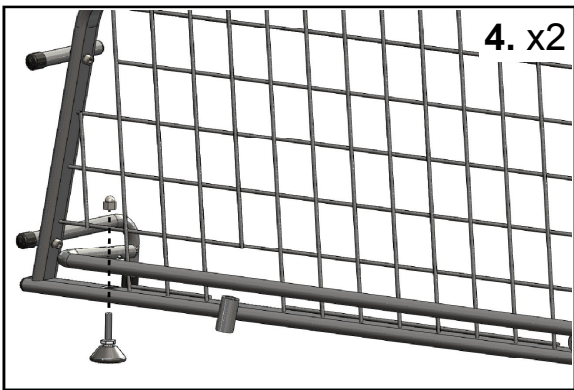

TDG 1310

FITTING INSTRUCTION / INSTRUCTION DE MONTAGE / EINBAUANLEITUNG /
ISTRUZIONI PER L'USO / INSTRUCCIONES DE MONTAJE / MONTAGEHANDLEIDUNG

VW SHARAN (5 SEATER & 7 SEATER)

DOG GUARD / GRILLE PROTECTRICE POUR CHIEN / HUNDEGITTER /
RIPARO PER CANI / DEFENSA PARA PERROS / HONDEREK

TDG 1310

FITTING INSTRUCTION / INSTRUCTION DE MONTAGE / EINBAUANLEITUNG /
ISTRUZIONI PER L'USO / INSTRUCCIONES DE MONTAJE / MONTAGEHANDLEIDING

VW SHARAN (5 SEATER & 7 SEATER)

DOG GUARD / GRILLE PROTECTRICE POUR CHIEN / HUNDEGITTER /
RIPARO PER CANI / DEFENSA PARA PERROS / HONDEREK