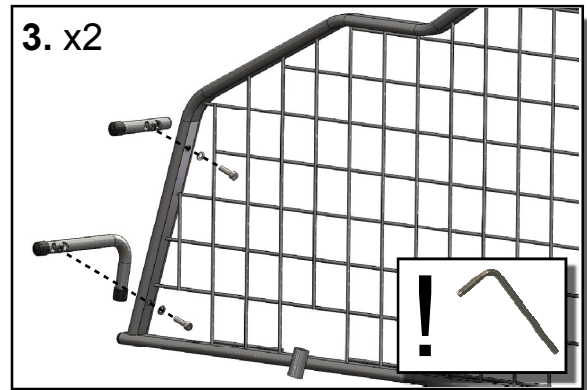

TDG 1310

FITTING INSTRUCTION / INSTRUCTION DE MONTAGE / EINBAUANLEITUNG /
ISTRUZIONI PER L'USO / INSTRUCCIONES DE MONTAJE / MONTAGEHANDLEIDUNG

VW SHARAN (5 SEATER & 7 SEATER)

DOG GUARD / GRILLE PROTECTRICE POUR CHIEN / HUNDEGITTER /
RIPARO PER CANI / DEFENSA PARA PERROS / HONDEREK

TDG 1310

FITTING INSTRUCTION / INSTRUCTION DE MONTAGE / EINBAUANLEITUNG /
ISTRUZIONI PER L'USO / INSTRUCCIONES DE MONTAJE / MONTAGEHANDLEIDING

VW SHARAN (5 SEATER & 7 SEATER)

DOG GUARD / GRILLE PROTECTRICE POUR CHIEN / HUNDEGITTER /
RIPARO PER CANI / DEFENSA PARA PERROS / HONDEREK