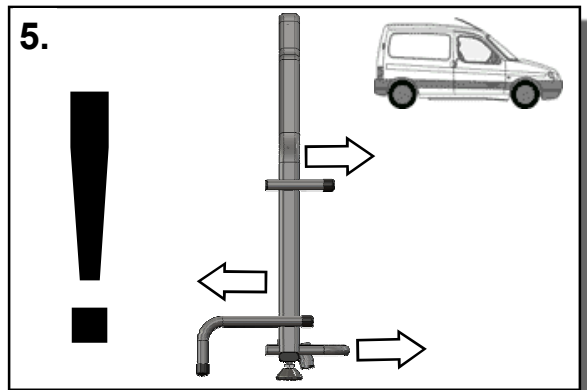

TDG 1310

FITTING INSTRUCTION / INSTRUCTION DE MONTAGE / EINBAUANLEITUNG /
ISTRUZIONI PER L'USO / INSTRUCCIONES DE MONTAJE / MONTAGEHANDLEIDUNG

VW SHARAN (5 SEATER & 7 SEATER)

DOG GUARD / GRILLE PROTECTRICE POUR CHIEN / HUNDEGITTER /
RIPARO PER CANI / DEFENSA PARA PERROS / HONDEREK

TDG 1310

FITTING INSTRUCTION / INSTRUCTION DE MONTAGE / EINBAUANLEITUNG /
ISTRUZIONI PER L'USO / INSTRUCCIONES DE MONTAJE / MONTAGEHANDLEIDING

VW SHARAN (5 SEATER & 7 SEATER)

DOG GUARD / GRILLE PROTECTRICE POUR CHIEN / HUNDEGITTER /
RIPARO PER CANI / DEFENSA PARA PERROS / HONDEREK