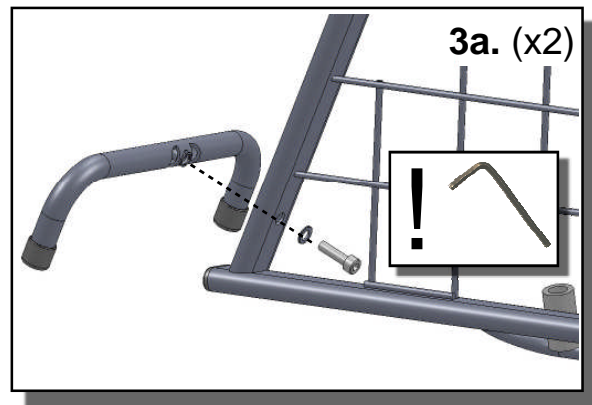

TDG 1316

FITTING INSTRUCTION / INSTRUCTION DE MONTAGE / EINBAUANLEITUNG /
ISTRUZIONI PER L'USO / INSTRUCCIONES DE MONTAJE / MONTAGEHANDLEIDING

SUBARU FORESTER DOG GUARD (WITH SUNROOF)

DOG GUARD / GRILLE PROTECTRICE POUR CHIEN / HUNDEGITTER /
RIPARO PER CANI / DEFENSA PARA PERROS / HONDEREK