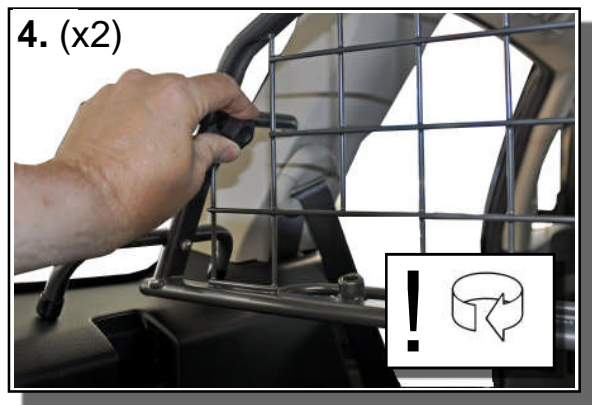

TDG 1316

FITTING INSTRUCTION / INSTRUCTION DE MONTAGE / EINBAUANLEITUNG /
ISTRUZIONI PER L'USO / INSTRUCCIONES DE MONTAJE / MONTAGEHANDLEIDING

SUBARU FORESTER DOG GUARD (WITH SUNROOF)

DOG GUARD / GRILLE PROTECTRICE POUR CHIEN / HUNDEGITTER /
RIPARO PER CANI / DEFENSA PARA PERROS / HONDEREK