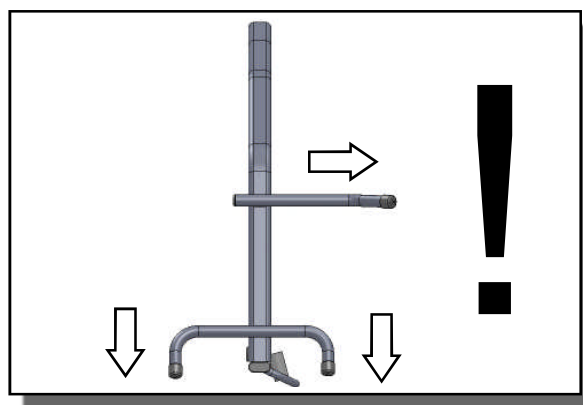

TDG 1316

FITTING INSTRUCTION / INSTRUCTION DE MONTAGE / EINBAUANLEITUNG /
ISTRUZIONI PER L'USO / INSTRUCCIONES DE MONTAJE / MONTAGEHANDLEIDING

SUBARU FORESTER DOG GUARD (WITH SUNROOF)

DOG GUARD / GRILLE PROTECTRICE POUR CHIEN / HUNDEGITTER /
RIPARO PER CANI / DEFENSA PARA PERROS / HONDEREK