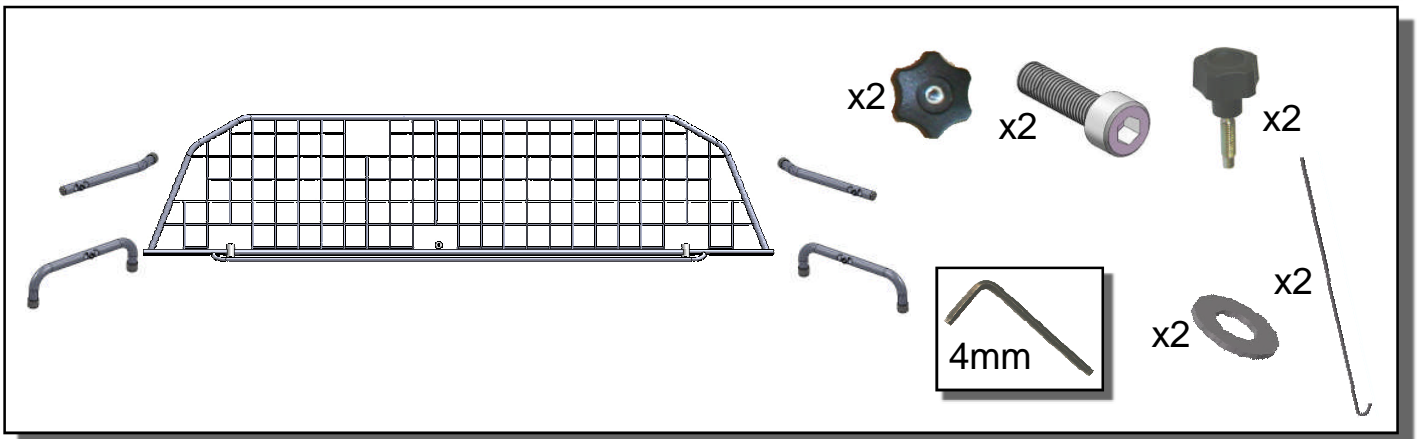

TDG 1316

FITTING INSTRUCTION / INSTRUCTION DE MONTAGE / EINBAUANLEITUNG /
ISTRUZIONI PER L'USO / INSTRUCCIONES DE MONTAJE / MONTAGEHANDLEIDING

SUBARU FORESTER DOG GUARD (WITH SUNROOF)

DOG GUARD / GRILLE PROTECTRICE POUR CHIEN / HUNDEGITTER /
RIPARO PER CANI / DEFENSA PARA PERROS / HONDEREK