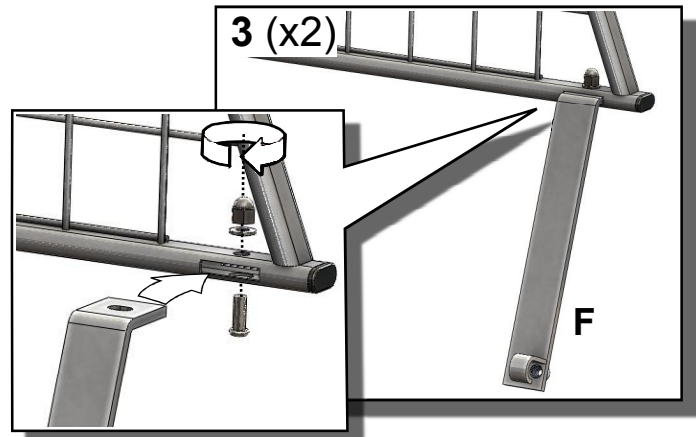

TDG 1356

FITTING INSTRUCTION / INSTRUCTION DE MONTAGE / EINBAUANLEITUNG /
ISTRUZIONI PER L'USO / INSTRUCCIONES DE MONTAJE / MONTAGEHANDLEIDUNG

BMW 1 SERIES

DOG GUARD / GRILLE PROTECTRICE POUR CHIEN / HUNDEGITTER /
RIPARO PER CANI / DEFENSA PARA PERROS / HONDEREK

TDG 1356

FITTING INSTRUCTION / INSTRUCTION DE MONTAGE / EINBAUANLEITUNG /
ISTRUZIONI PER L'USO / INSTRUCCIONES DE MONTAJE / MONTAGEHANDLEIDING

BMW 1 SERIES

DOG GUARD / GRILLE PROTECTRICE POUR CHIEN / HUNDEGITTER /
RIPARO PER CANI / DEFENSA PARA PERROS / HONDEREK