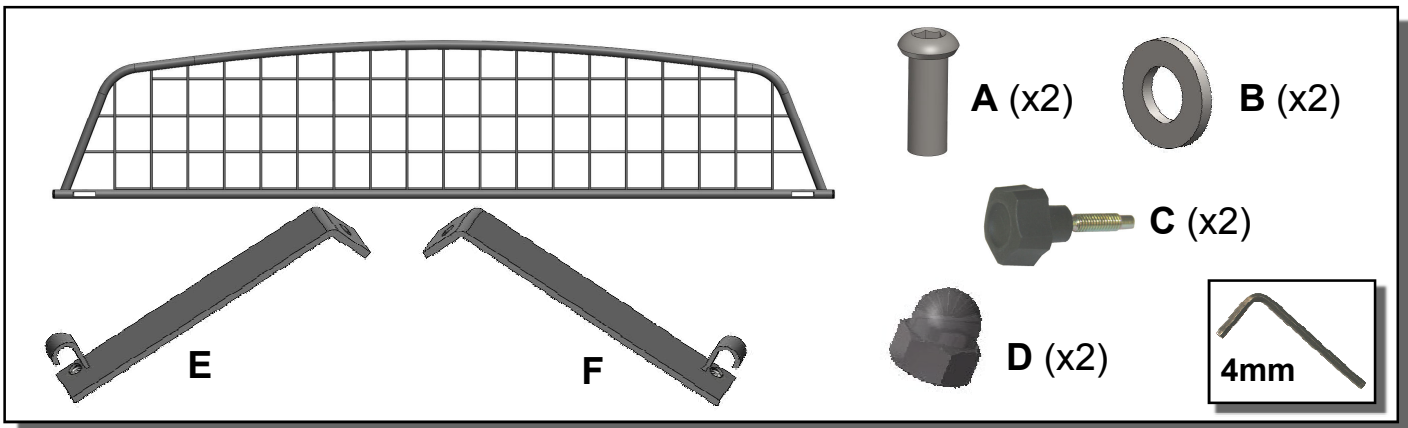

TDG 1356

FITTING INSTRUCTION / INSTRUCTION DE MONTAGE / EINBAUANLEITUNG /
ISTRUZIONI PER L'USO / INSTRUCCIONES DE MONTAJE / MONTAGEHANDLEIDUNG

BMW 1 SERIES

DOG GUARD / GRILLE PROTECTRICE POUR CHIEN / HUNDEGITTER /
RIPARO PER CANI / DEFENSA PARA PERROS / HONDEREK

TDG 1356

FITTING INSTRUCTION / INSTRUCTION DE MONTAGE / EINBAUANLEITUNG /
ISTRUZIONI PER L'USO / INSTRUCCIONES DE MONTAJE / MONTAGEHANDLEIDING

BMW 1 SERIES

DOG GUARD / GRILLE PROTECTRICE POUR CHIEN / HUNDEGITTER /
RIPARO PER CANI / DEFENSA PARA PERROS / HONDEREK