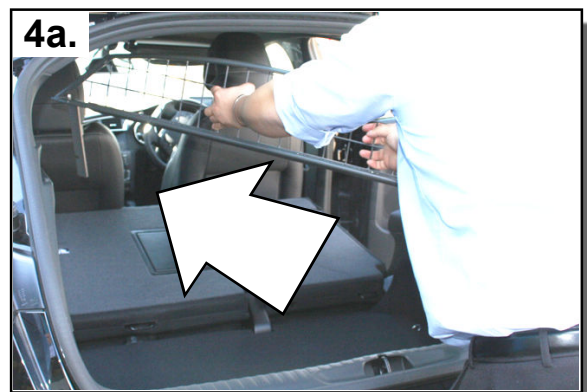

TDG 1358

FITTING INSTRUCTION / INSTRUCTION DE MONTAGE / EINBAUANLEITUNG /
ISTRUZIONI PER L'USO / INSTRUCCIONES DE MONTAJE / MONTAGEHANDLEIDUNG

CITROEN DS4

DOG GUARD / GRILLE PROTECTRICE POUR CHIEN / HUNDEGITTER /
RIPARO PER CANI / DEFENSA PARA PERROS / HONDEREK

TDG 1358

FITTING INSTRUCTION / INSTRUCTION DE MONTAGE / EINBAUANLEITUNG /
ISTRUZIONI PER L'USO / INSTRUCCIONES DE MONTAJE / MONTAGEHANDLEIDING

CITROEN DS4

DOG GUARD / GRILLE PROTECTRICE POUR CHIEN / HUNDEGITTER /
RIPARO PER CANI / DEFENSA PARA PERROS / HONDEREK