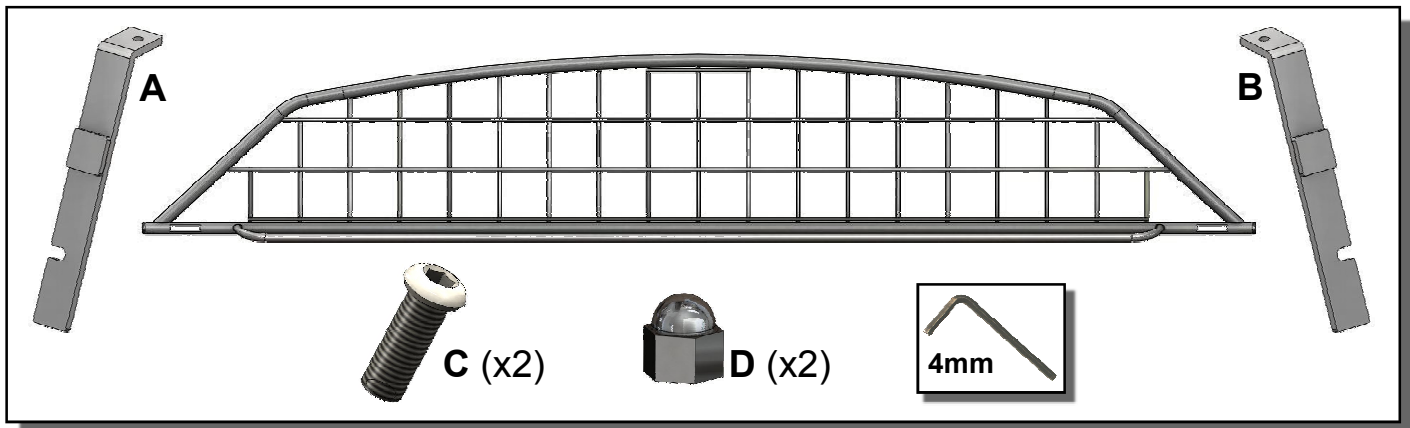

TDG 1358

FITTING INSTRUCTION / INSTRUCTION DE MONTAGE / EINBAUANLEITUNG /
ISTRUZIONI PER L'USO / INSTRUCCIONES DE MONTAJE / MONTAGEHANDLEIDUNG

CITROEN DS4

DOG GUARD / GRILLE PROTECTRICE POUR CHIEN / HUNDEGITTER /
RIPARO PER CANI / DEFENSA PARA PERROS / HONDEREK

TDG 1358

FITTING INSTRUCTION / INSTRUCTION DE MONTAGE / EINBAUANLEITUNG /
ISTRUZIONI PER L'USO / INSTRUCCIONES DE MONTAJE / MONTAGEHANDLEIDING

CITROEN DS4

DOG GUARD / GRILLE PROTECTRICE POUR CHIEN / HUNDEGITTER /
RIPARO PER CANI / DEFENSA PARA PERROS / HONDEREK