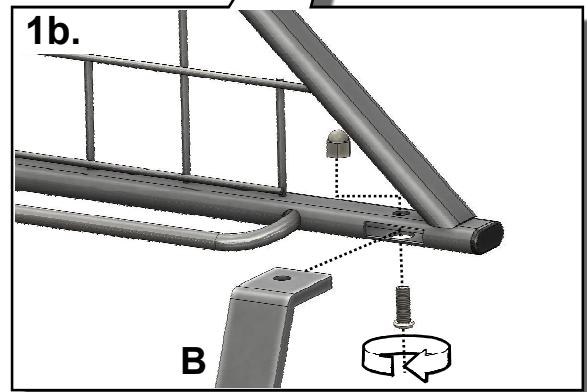

TDG 1358

FITTING INSTRUCTION / INSTRUCTION DE MONTAGE / EINBAUANLEITUNG /
ISTRUZIONI PER L'USO / INSTRUCCIONES DE MONTAJE / MONTAGEHANDLEIDUNG

CITROEN DS4

DOG GUARD / GRILLE PROTECTRICE POUR CHIEN / HUNDEGITTER /
RIPARO PER CANI / DEFENSA PARA PERROS / HONDEREK

TDG 1358

FITTING INSTRUCTION / INSTRUCTION DE MONTAGE / EINBAUANLEITUNG /
ISTRUZIONI PER L'USO / INSTRUCCIONES DE MONTAJE / MONTAGEHANDLEIDING

CITROEN DS4

DOG GUARD / GRILLE PROTECTRICE POUR CHIEN / HUNDEGITTER /
RIPARO PER CANI / DEFENSA PARA PERROS / HONDEREK