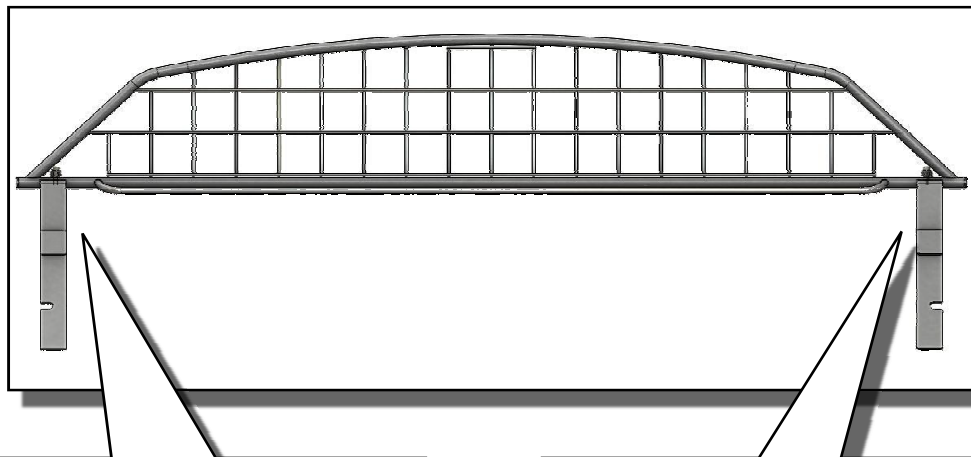

TDG 1358

FITTING INSTRUCTION / INSTRUCTION DE MONTAGE / EINBAUANLEITUNG /
ISTRUZIONI PER L'USO / INSTRUCCIONES DE MONTAJE / MONTAGEHANDLEIDUNG

CITROEN DS4

DOG GUARD / GRILLE PROTECTRICE POUR CHIEN / HUNDEGITTER /
RIPARO PER CANI / DEFENSA PARA PERROS / HONDEREK

TDG 1358

FITTING INSTRUCTION / INSTRUCTION DE MONTAGE / EINBAUANLEITUNG /
ISTRUZIONI PER L'USO / INSTRUCCIONES DE MONTAJE / MONTAGEHANDLEIDING

CITROEN DS4

DOG GUARD / GRILLE PROTECTRICE POUR CHIEN / HUNDEGITTER /
RIPARO PER CANI / DEFENSA PARA PERROS / HONDEREK