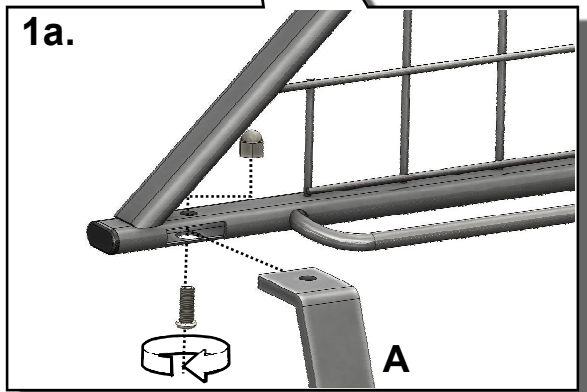

TDG 1358

FITTING INSTRUCTION / INSTRUCTION DE MONTAGE / EINBAUANLEITUNG /
ISTRUZIONI PER L'USO / INSTRUCCIONES DE MONTAJE / MONTAGEHANDLEIDUNG

CITROEN DS4

DOG GUARD / GRILLE PROTECTRICE POUR CHIEN / HUNDEGITTER /
RIPARO PER CANI / DEFENSA PARA PERROS / HONDEREK

TDG 1358

FITTING INSTRUCTION / INSTRUCTION DE MONTAGE / EINBAUANLEITUNG /
ISTRUZIONI PER L'USO / INSTRUCCIONES DE MONTAJE / MONTAGEHANDLEIDING

CITROEN DS4

DOG GUARD / GRILLE PROTECTRICE POUR CHIEN / HUNDEGITTER /
RIPARO PER CANI / DEFENSA PARA PERROS / HONDEREK